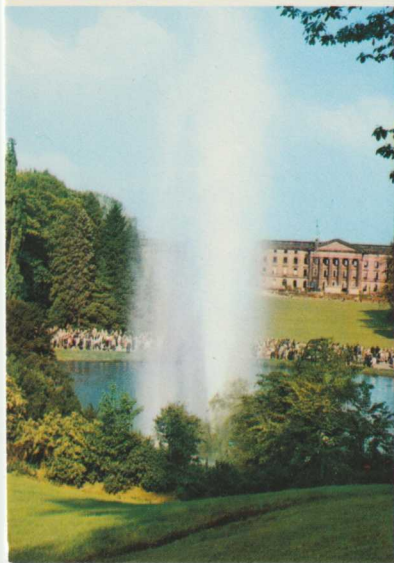

KASSEL-WILHELMSHÖHE WASSERSPIELE

KASSEL-WILHELMSHÖHE

Herkules - Große Fontäne mit Schloß

Aquädukt - Steinhöfer Wasserfall

Nach einer

Color

Fotografie

Verlag «Die Ansichtskarte», Kassel Ka 234/66 – Nachdruck verboten
Farbfotografie Elisabeth Klein, Kassel