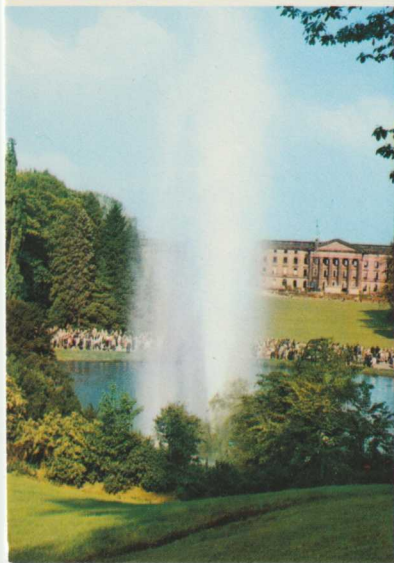

## KASSEL-WILHELMSHÖHE WASSERSPIELE

KASSEL-WILHELMSHÖHE

Herkules - Große Fontäne mit Schloß

Aquädukt - Steinhöfer Wasserfall

Nach einer

Color

Fotografie

Verlag «Die Ansichtskarte», Kassel Ka 234/66 – Nachdruck verboten  
Farbfotografie Elisabeth Klein, Kassel