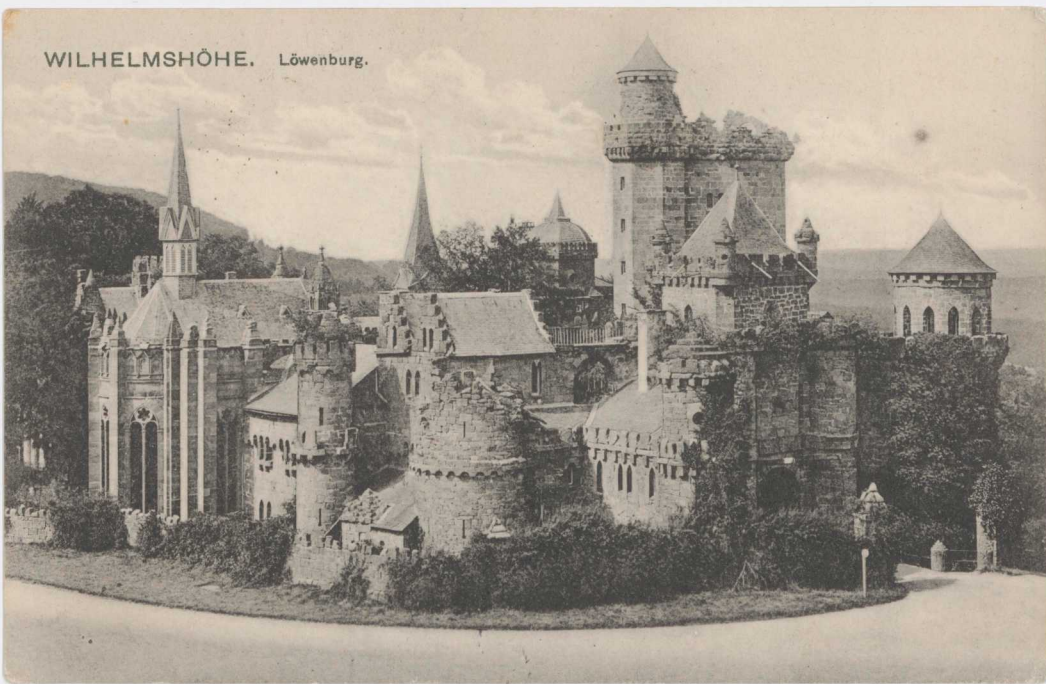

WILHELMSHÖHE. Löwenburg.

Gogau d. 16. März. 18.

*Felapost*

UB LMB  
Kassel

35 HF A 8273

GLOGAU  
30.8.18.7-8V.  
\* 1 g

Brief  
Stempel

Louis Glaser, Leipzig