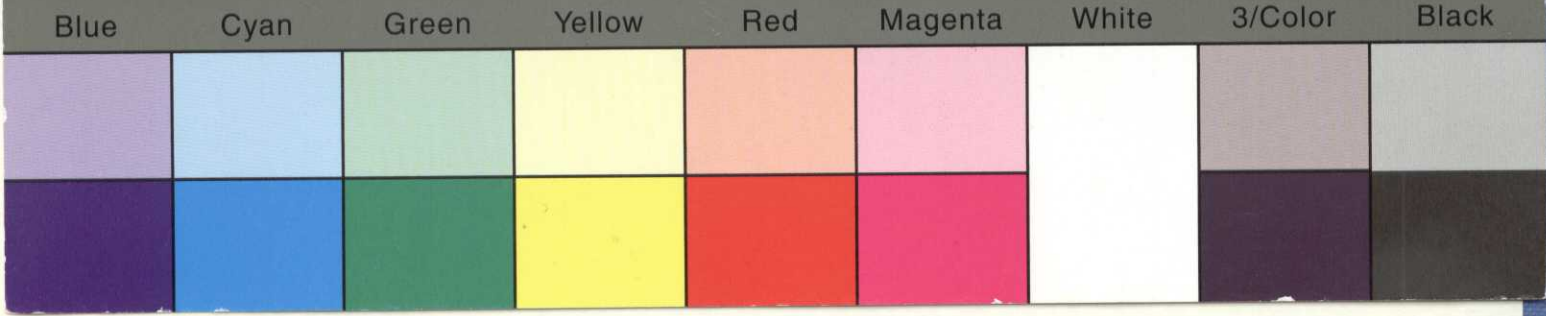

# Farbkarte #13

B.I.G.

GfB  
Kassel

16993360