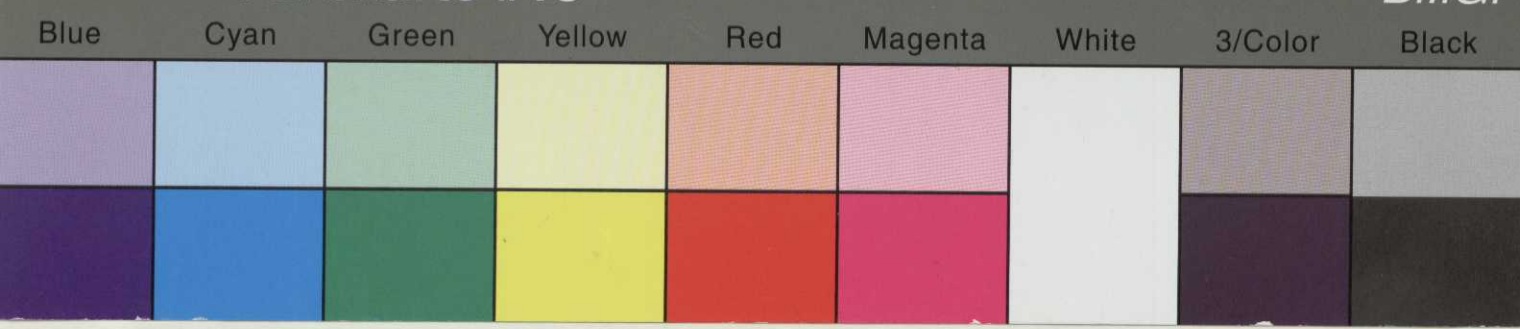

Farbkarte #13

B.I.G.

Uni Kassel

16993352