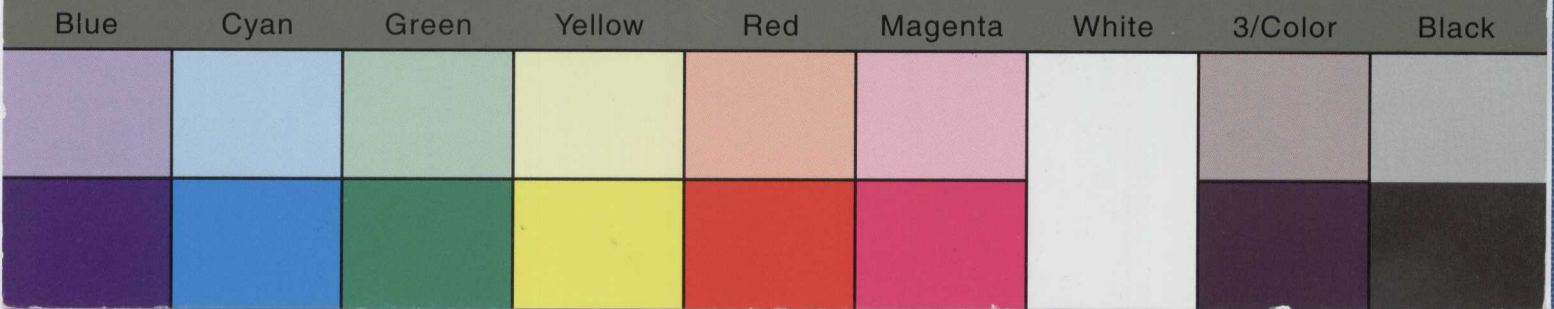

zu: 37 Hass 2007 B 165
Hessischer Lesesaal

Universitätsbibliothek Kassel
-Landesbibliothek
und Murhardsche Bibliothek
der Stadt Kassel

Teil A+B zu 24562808

Farbkarte #13

B.I.G.

OpCARD 101 v2