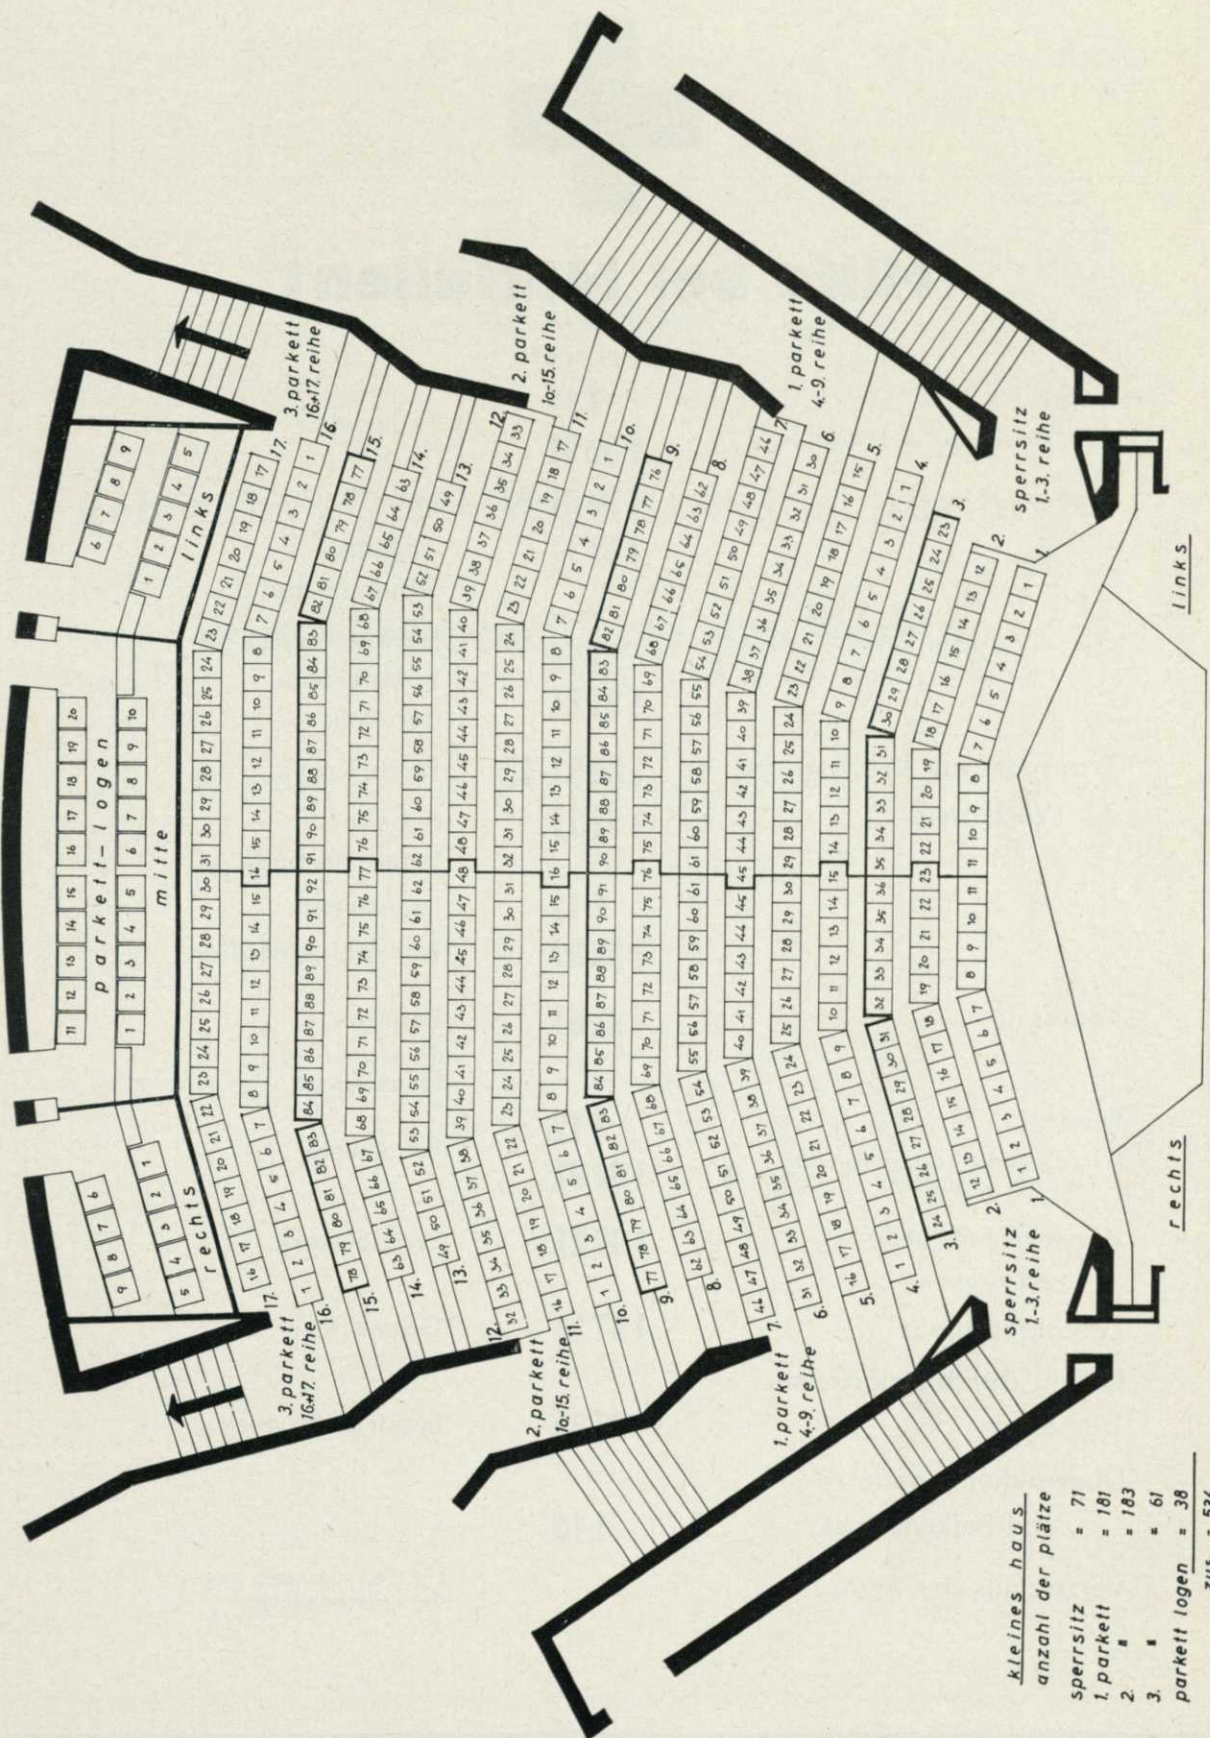

Das Große Haus - Haupteingang

GROSSES		HAUS	
orch sessel =	70	rang:	
1. parkett =	212	mittel logen =	85
2. "	278	loge 1 =	98
3. "	64	" 2 =	46
parterre loge =	52	" 3 =	26
fremden "	8	" 4 =	14
	684		269

**Kassenstunden:** Dienstag bis Samstag 10-13 Uhr (sonntags 11-12 Uhr) und eine Stunde vor Beginn der Vorstellungen. Montags bleiben die Kassen geschlossen.  
 Der gesamte Vorverkauf für beide Häuser findet nur vormittags in der Kassenhalle des Großen Hauses statt. Im Kleinen Haus nur Abendkasse für die jeweilige Vorstellung.  
 Ruf-Nummer der Kassen: Großes Haus 15852, Kleines Haus 15853, Abonnementsbüro 15854  
 Ruf-Nummer der Intendanz 13213-15 · Tägliche Spielplandurchsage 1151

STAATSTHEATER KASSEL · Bestuhlungsplan des Kleinen Hauses

<b>kleines haus</b>	
anzahl der plätze	
sperrsitz	= 71
1. parkett	= 181
2. "	= 183
3. "	= 61
parkett logen	= 38
<b>zus.</b>	<b>= 534</b>