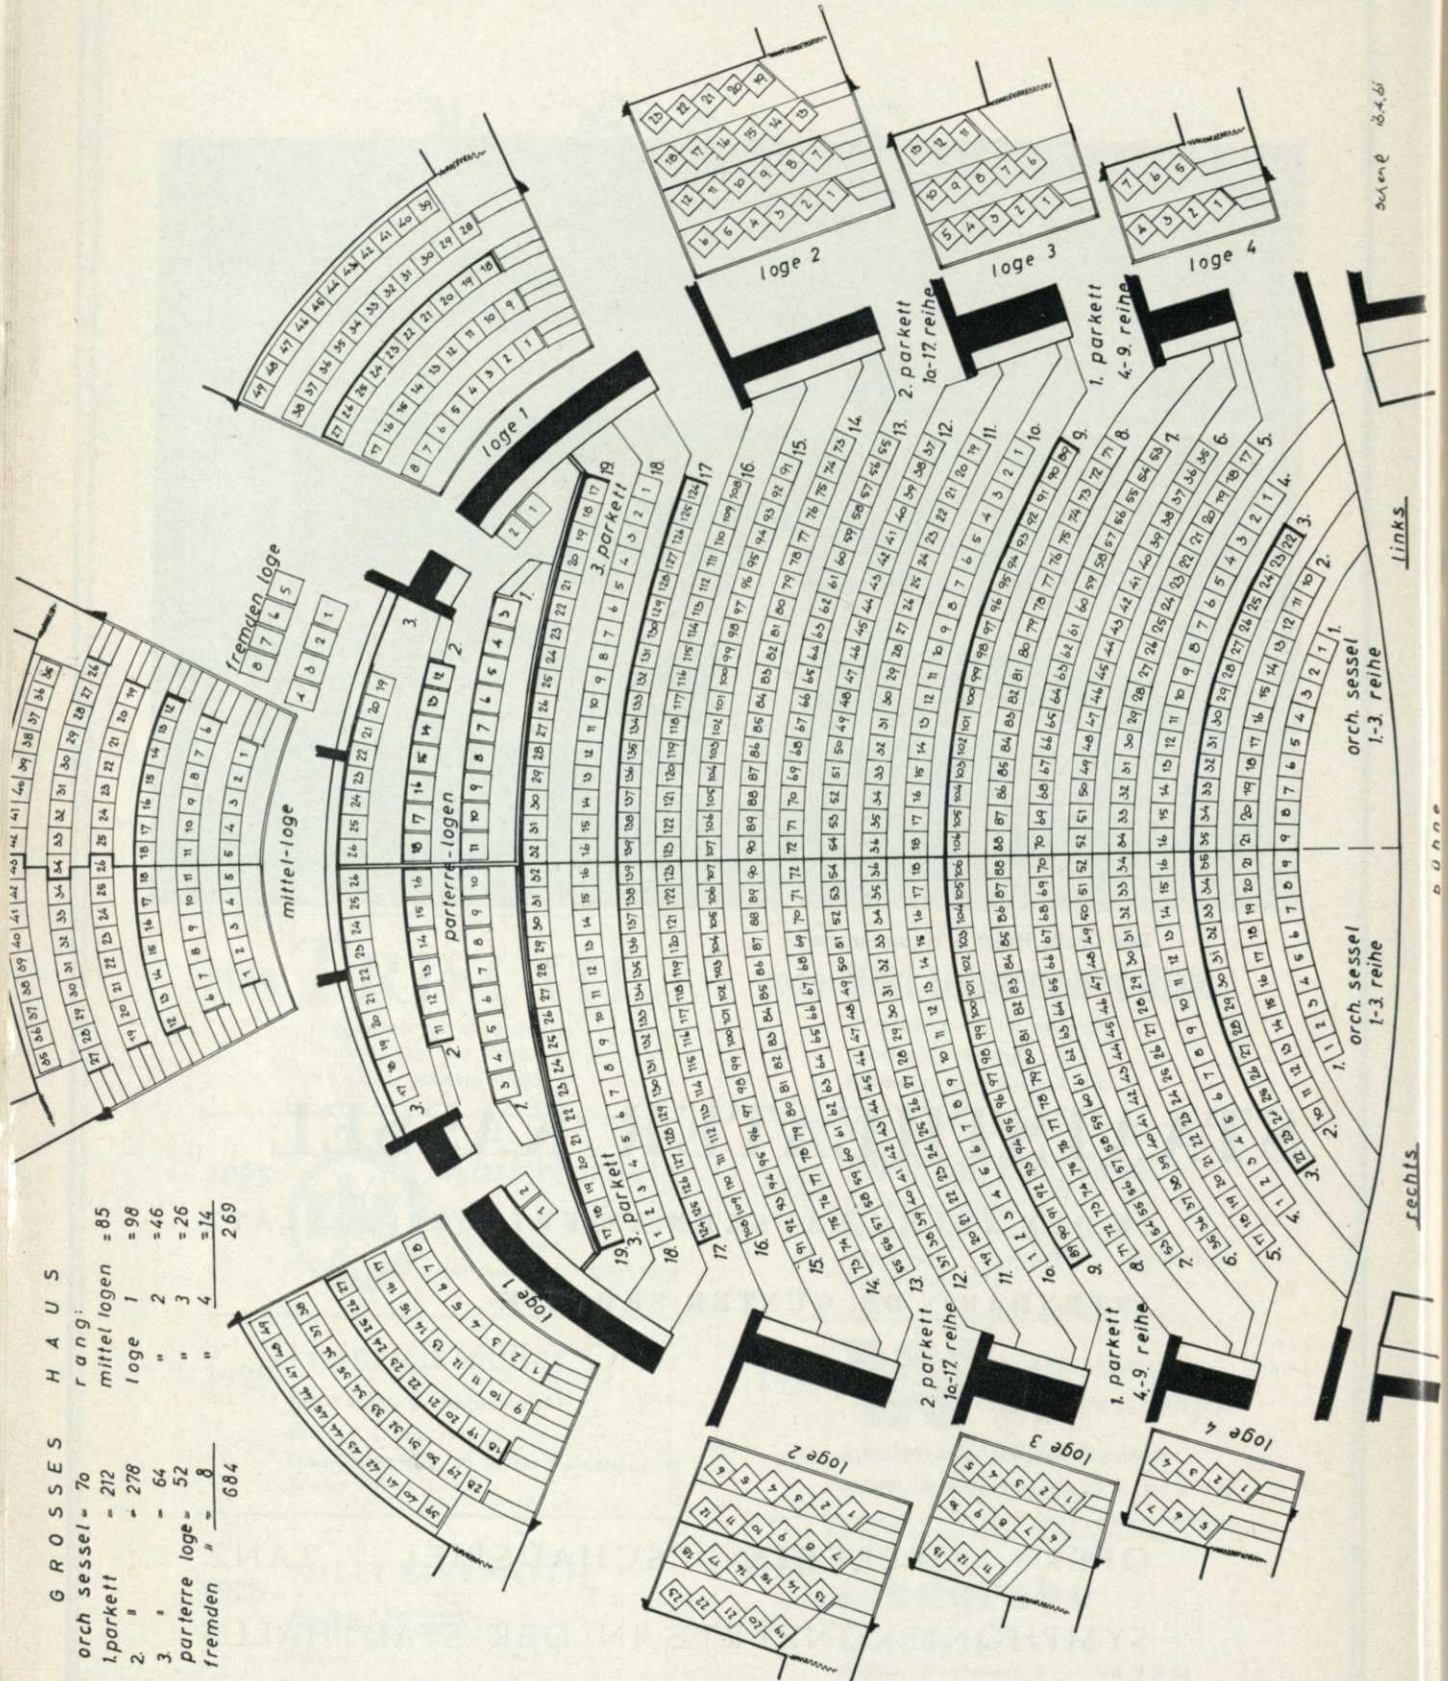

Das Große Haus - Haupteingang

GROSSES		HAUS	
orch sessel =	70	rang:	
1. parkett =	212	mittel logen =	85
2. "	278	loge 1 =	98
3. "	64	" 2 =	46
parterre loge =	52	" 3 =	26
fremden "	8	" 4 =	14
	684		269

**Kassenstunden:** Dienstag bis Samstag 10-13 Uhr (sonntags 11-12 Uhr) und eine Stunde vor Beginn der Vorstellungen. Montags bleiben die Kassen geschlossen.  
 Der gesamte Vorverkauf für beide Häuser findet nur vormittags in der Kassenhalle des Großen Hauses statt. Im Kleinen Haus nur Abendkasse für die jeweilige Vorstellung.  
 Ruf-Nummer der Kassen: Großes Haus 15852, Kleines Haus 15853, Abonnementsbüro 15854  
 Ruf-Nummer der Intendanz 13213-15 · Tägliche Spielplandurchsage 1151

STAATSTHEATER KASSEL · Bestuhlungsplan des Kleinen Hauses

<b>kleines haus</b>	
anzahl der plätze	
sperrsitz	= 71
1. parkett	= 181
2. "	= 183
3. "	= 61
parkett logen	= 38
<b>zus.</b>	<b>= 534</b>