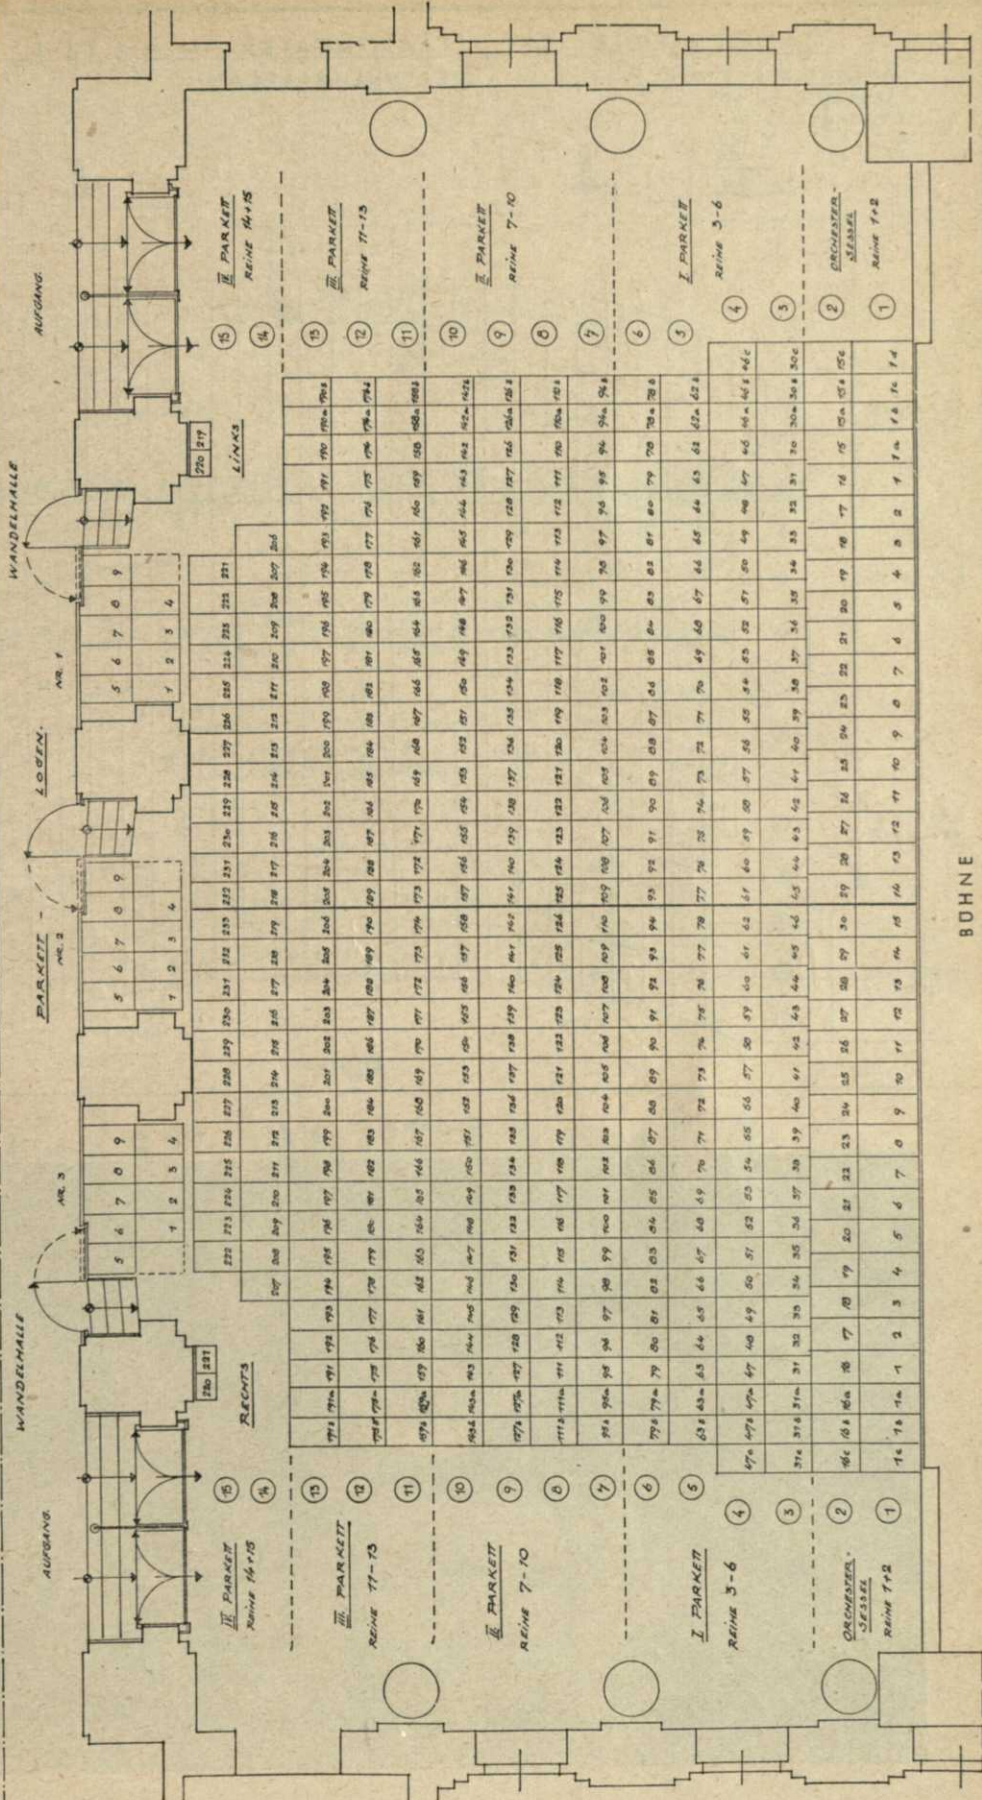

## Sitzplan des Blauen Saales

Balkon-Loge 4

Balkon-Loge 3

Balkon-Loge 2

Balkon-Loge 1

ANZAHL D. PLÄTZE:  
 ORCHESTER-SESSEL = 72  
 I. PARKETT = 146  
 II. " = 144  
 III. " = 108  
 IV. " = 54  
 PARKETT LOGEN = 27  
 BALKON " = 92  
 ZUS. 645