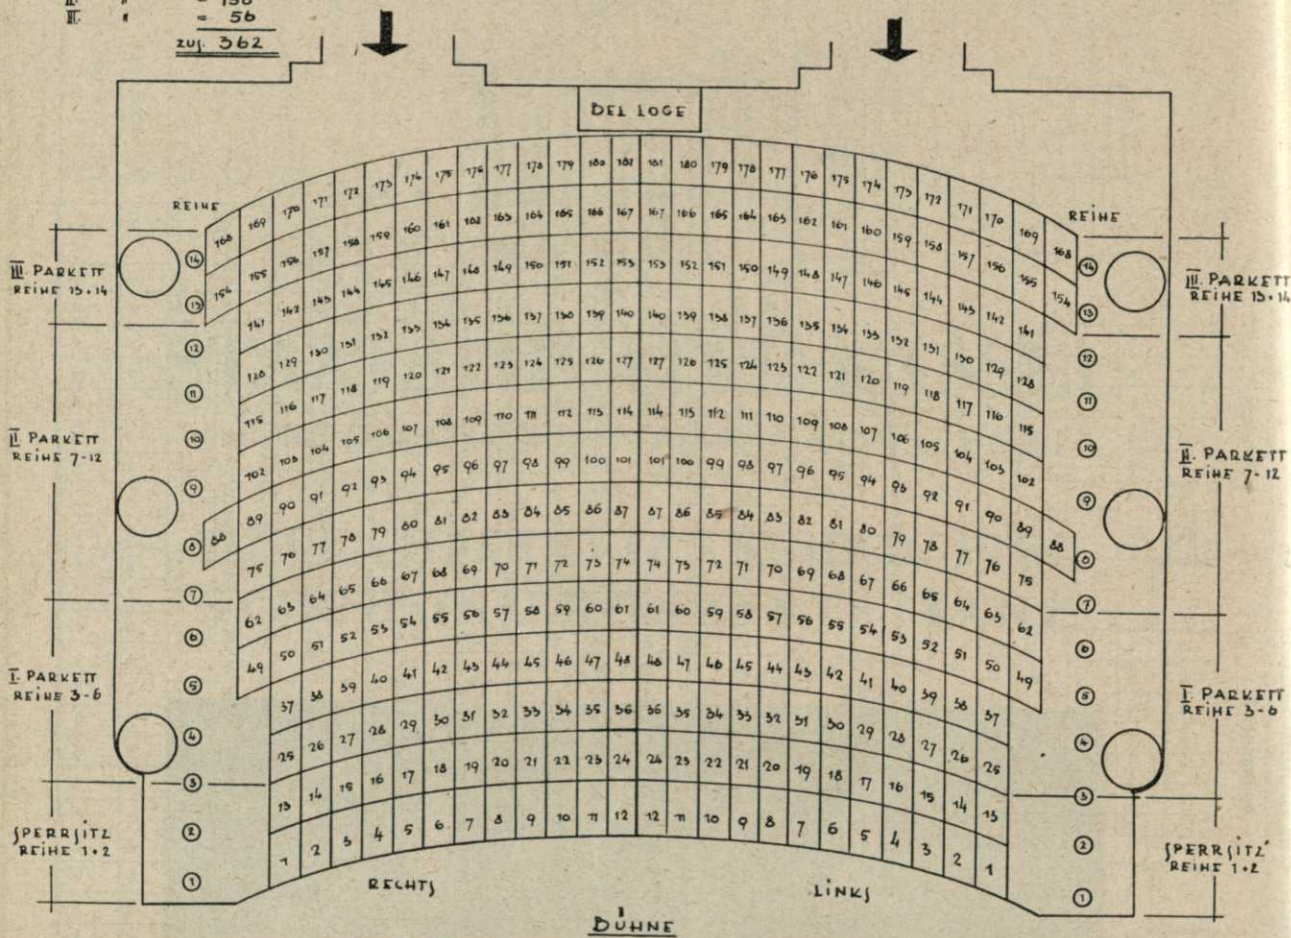

## BESTIMMUNGSPLAN

ANZAHL DER PLÄTZE:

SPERRSITZ = 48  
 I. PARKETT = 100  
 II. " = 156  
 III. " = 56

zus. 362

Schauspiel:  
 Szenenbild aus  
 „Dame Kobold“  
 Lustspiel von Calderon/  
 Hugo von Hofmannsthal