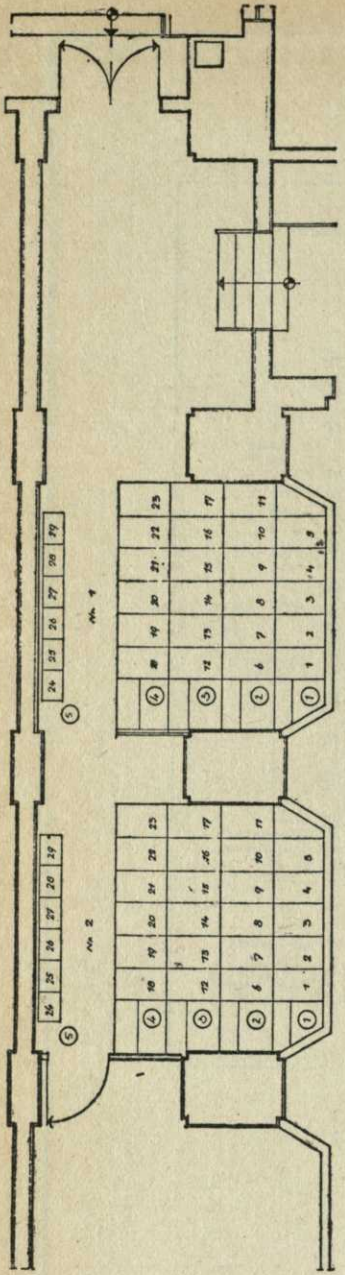

BRILLEN OPTIK
WILHELMSTRASSE 11
KASSEL

STADTHALLE KASSEL
STADT-THEATER
BESTUHLUNG-PAN-BLAUER SAAL
M 1/50

ANZAHL DER PLÄTZE
ORCHESTER-SEITEL 69
I. PARKETT 720
II. PARKETT 224
PARKETT-LOGEN 54
BALCON-LOGEN 27
SEITEN-PLÄTZE 58
116
Zusf. 600

BALCON UND LOGE