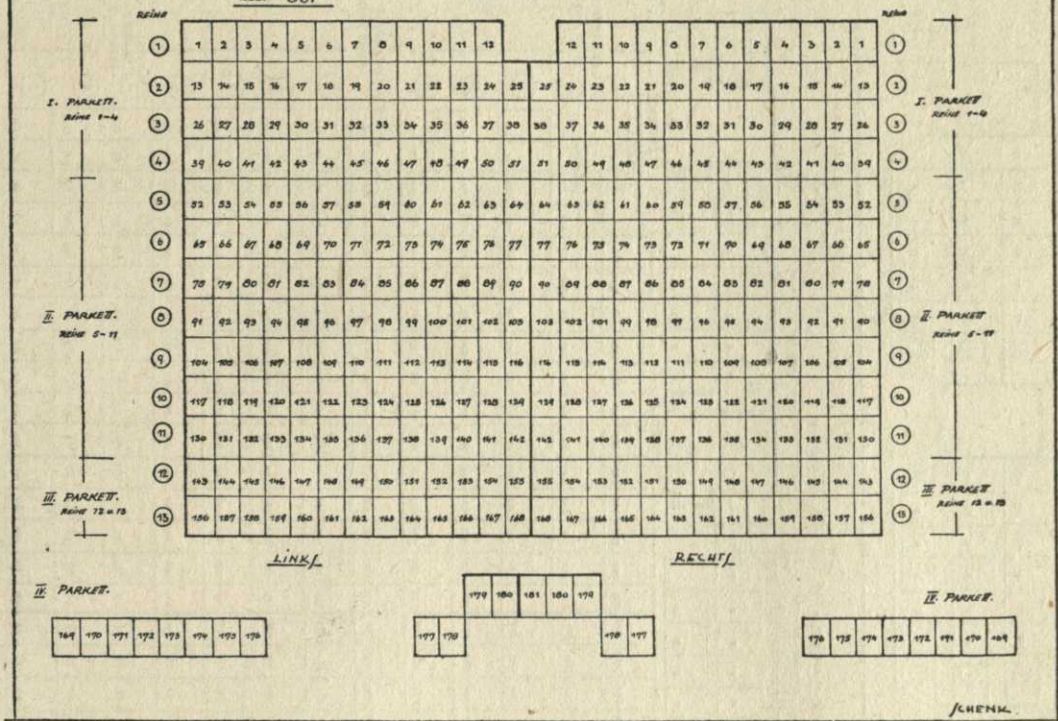

KAMMERSPIELE DES STAATSTHEATER - KASSEL - STADTHALLE -
BESTUHLUNGSPLAN

ANZAHL DER PLATZE
I. PARKETT 206
II. " 70
III. " 52
IV. " 25
ZUS. 361

BÜHNE

IN DEN SOMMERMONATEN
FREILICHTSPIELE

auf der einzigartigen

WALDBÜHNE WILHELMSHÖHE

Bitte beachten Sie die nächste Seite!

BRILLEN OPTIK
WILHELMSTRASSE 11
KASSEL

STADTHALLE KASSEL
STADT-THEATER
BESTUHLUNG-PAN-BLAUER SAAL
M 1/50

ANZAHL DER PLÄTZE
ORCHESTER-SEITEL 69
I. PARKETT 720
II. PARKETT 224
PARKETT-LOGEN 54
BALCON-LOGEN 27
SEITEN-PLÄTZE 58
116
Zusf. 600