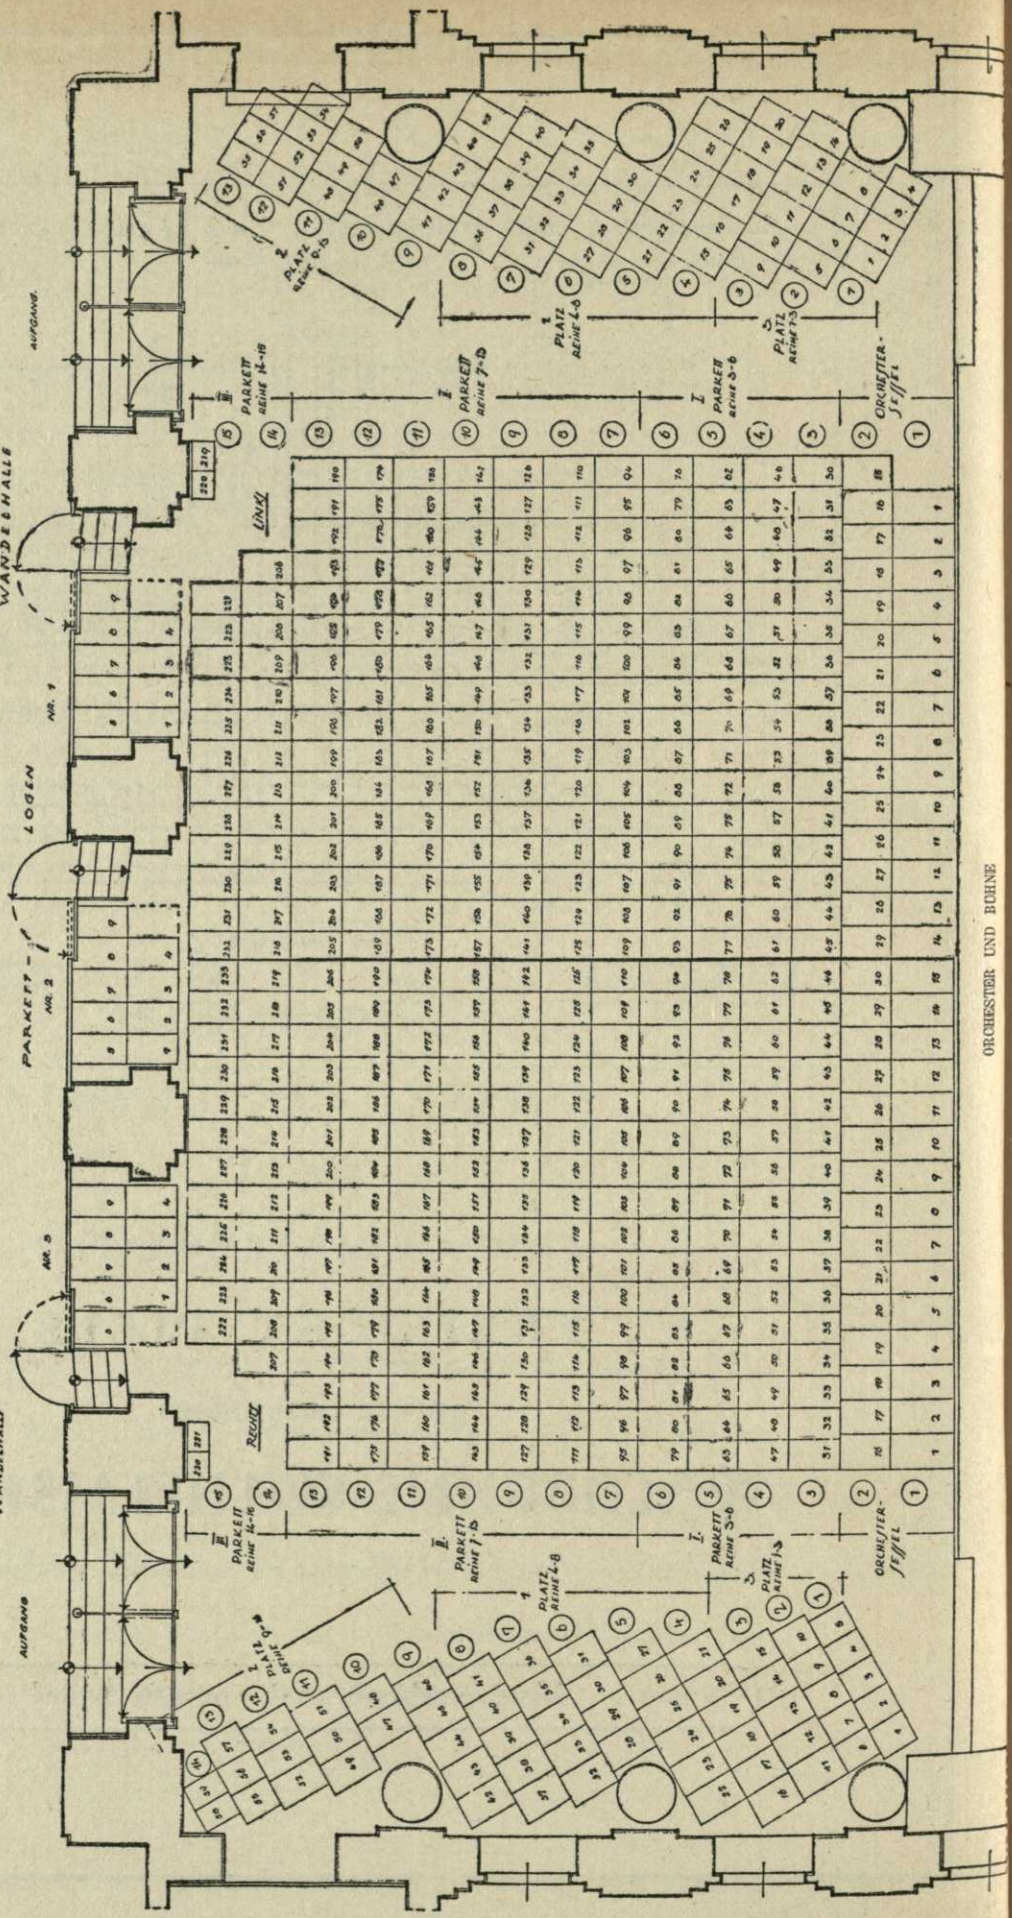

WANDELHALLE

LOGEN

WANDELHALLE