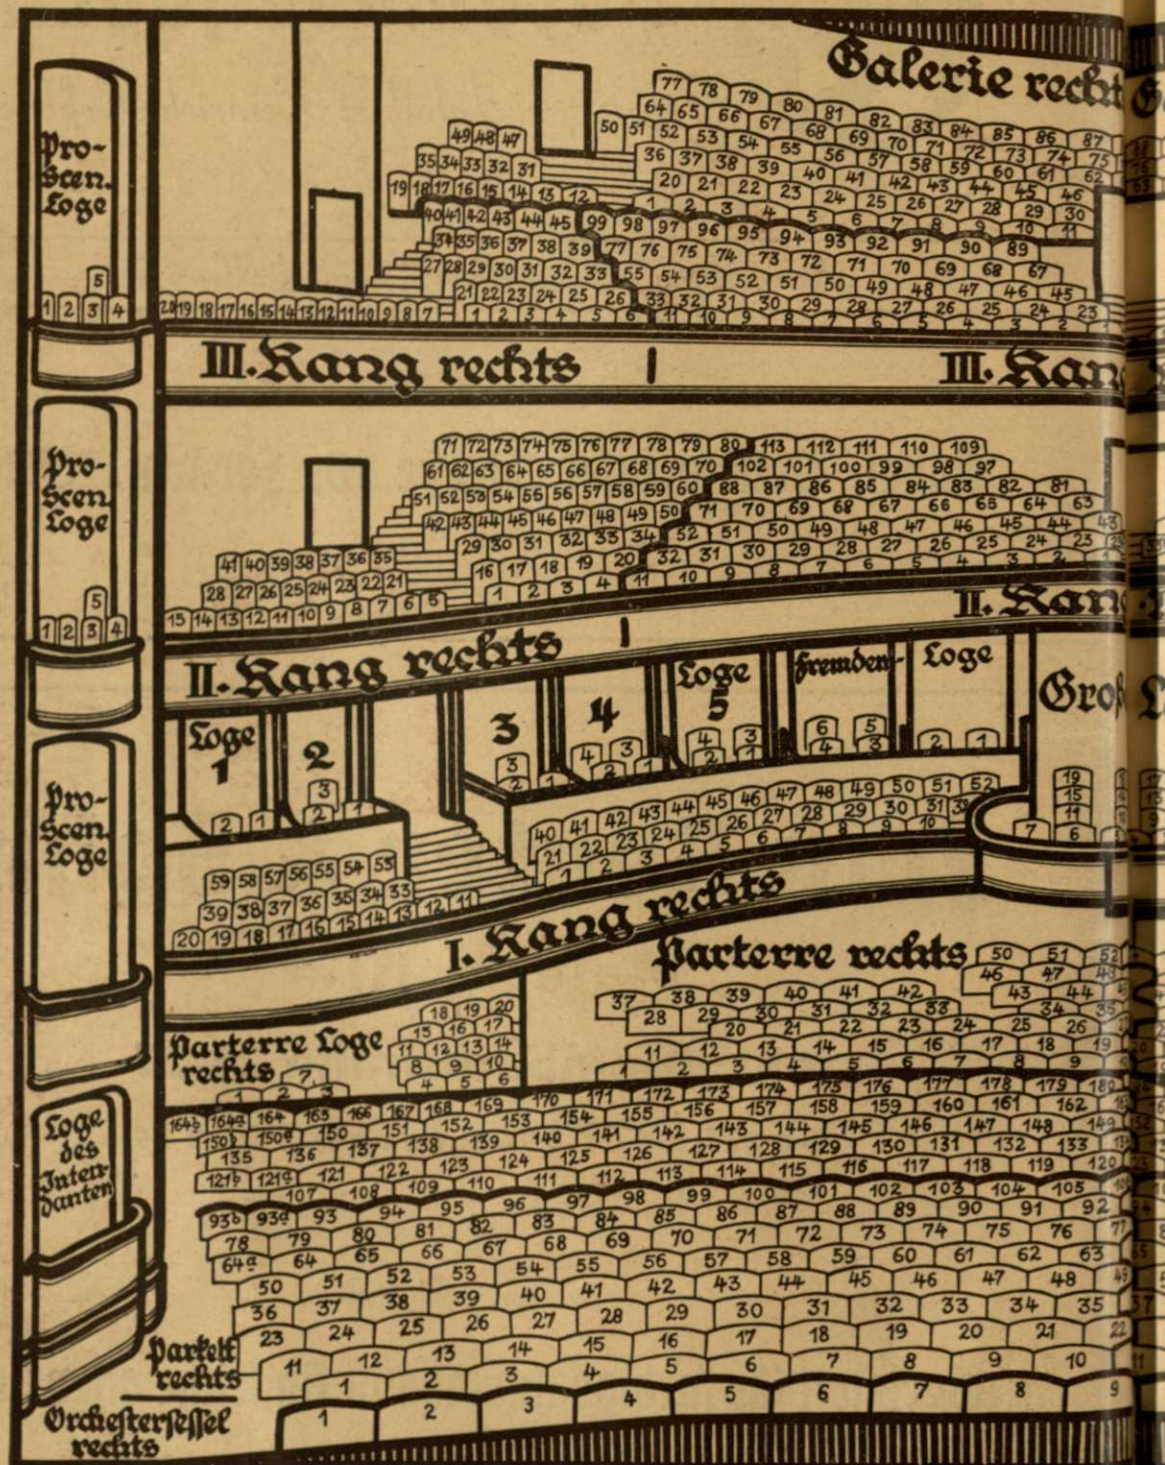

Zuschauerraum des Preußischen

Staatstheaters zu Kassel