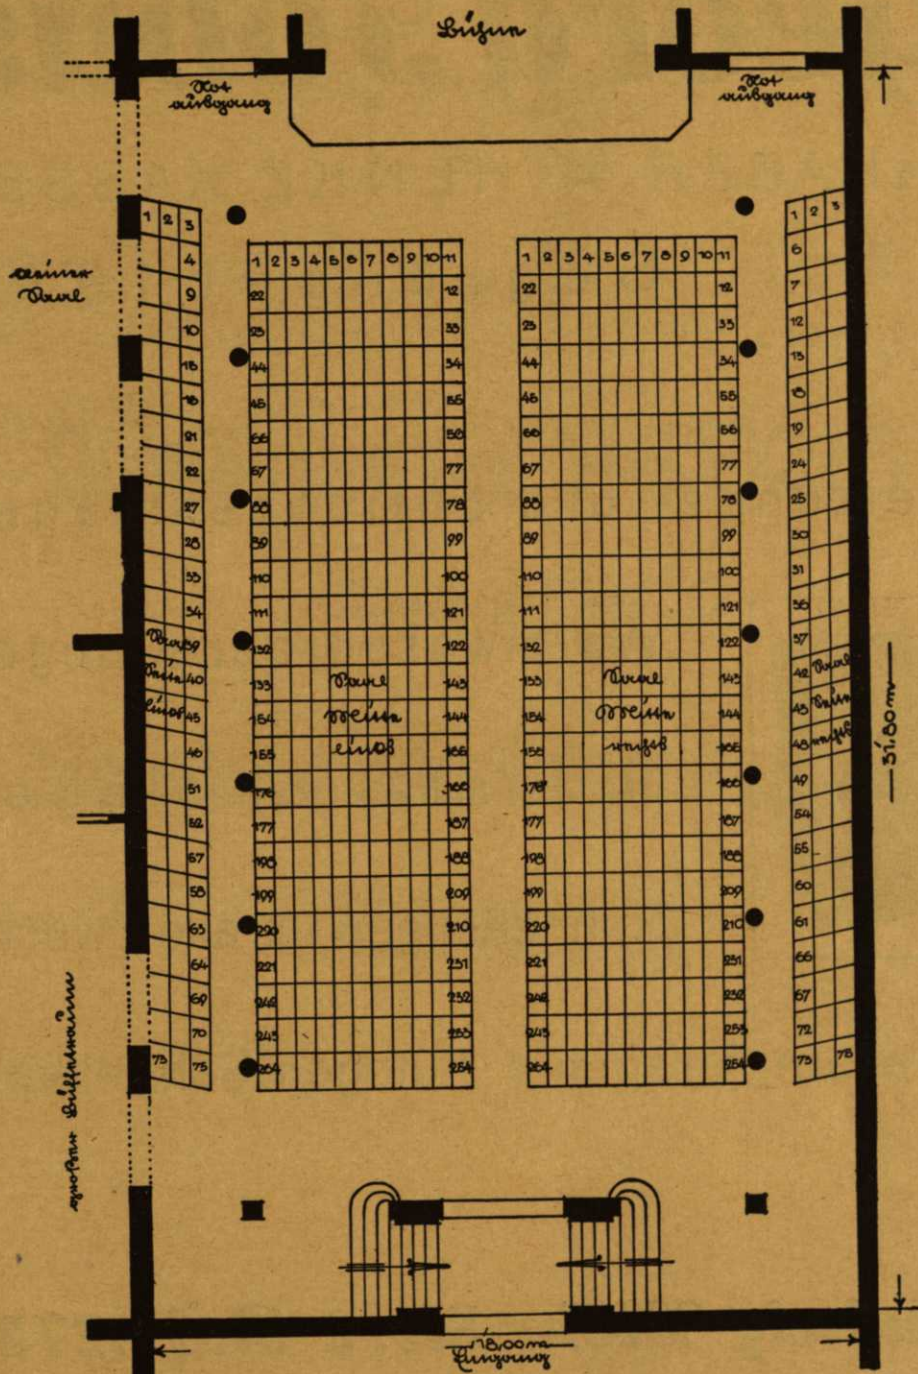

Stadtpark Kassel

Saalbau

Das führende Haus im Zentrum für Veranstaltungen jeder Art
Verwaltungsbüro Wilhelmstraße 6 Fernruf Sammelnummer 6640 (364 64)

Orchester
 Balcon links 264 Plätze
 Balcon rechts 264 Plätze
 Sitzplatz 525 Plätze
 Gesamt: 2 Balken für je 125 = 250 Plätze
 Orchester
 Balcon links 75 Plätze
 Balcon rechts 75 Plätze
 Sitzplatz 150 Plätze

Großer Konzertsaal, Sitzanordnung für Konzerte, Vorträge und Theater

Georg Föbus

INHABER A. HENKE KASSEL

G e g r ü n d e t 1 8 9 0

Heizungs- und Lüftungsanlagen

Warmwasserbereitungen

Industrie-Anlagen

Rohrleitungen für alle Zwecke