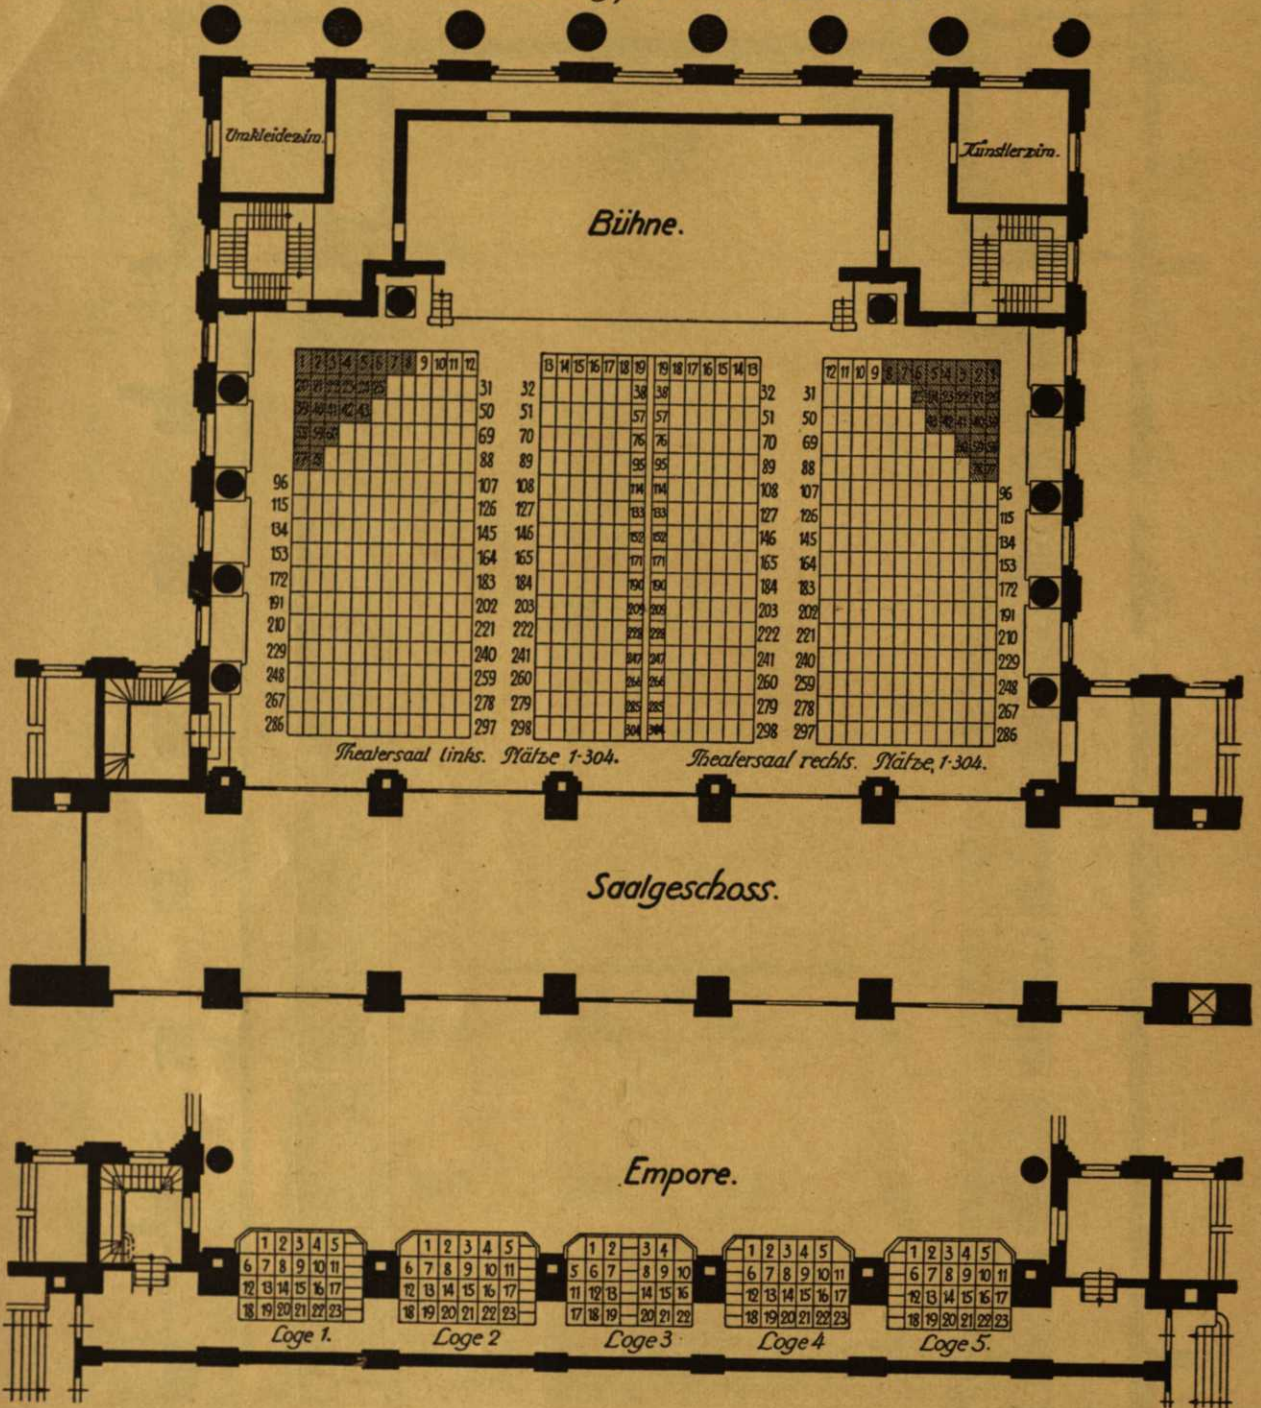

Stadthalle Kassel.

Theatersaal.

Sitzanordnung für Konzerte und Theater.

Theatersaal links. Plätze 1-304.

Theatersaal rechts. Plätze 1-304.

Saalgeschoss.

Empore.

Loge 1.

Loge 2.

Loge 3.

Loge 4.

Loge 5.

Die schraffierten Plätze fallen für Theater aus.

Theatersaal 304-304-608 Plätze.
Empore 114
zus. 722 Plätze.