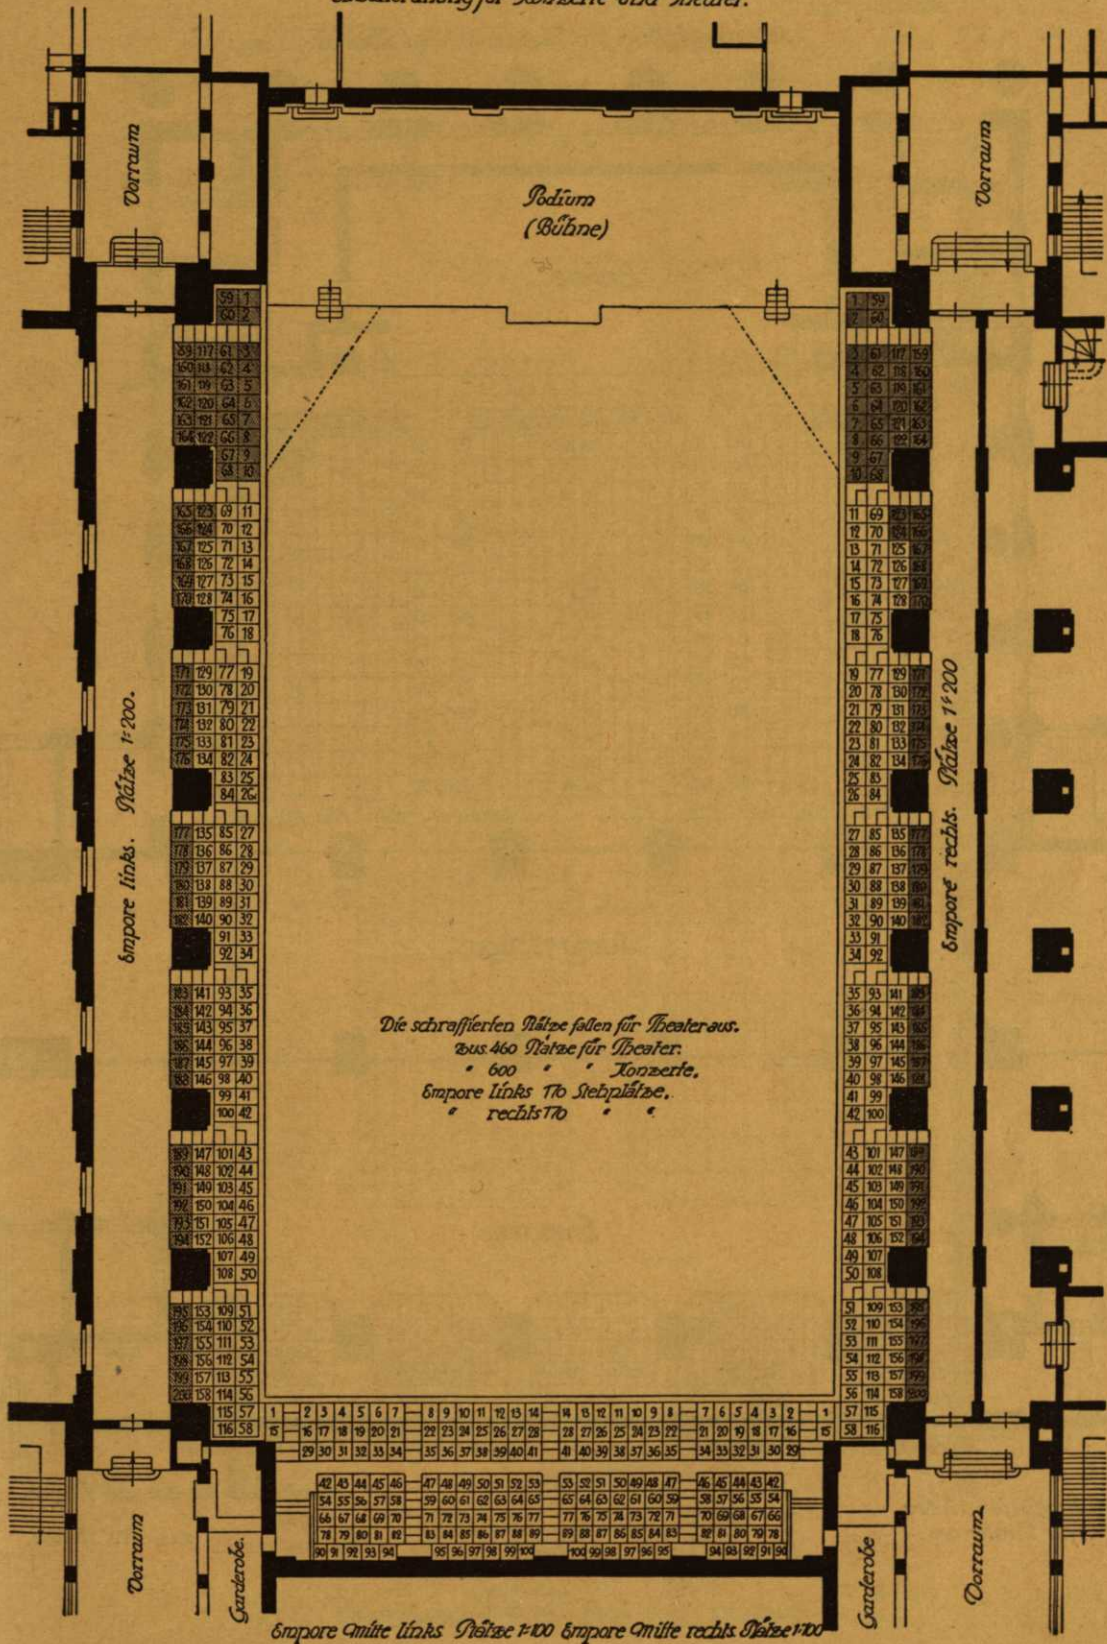

Stadthalle Kassel.

Festsaal.

Sitzanordnung für Konzerte u. Theater.

Podium
(Bühne)

Festsaal links. Plätze 1-585.

Festsaal rechts. Plätze 1-585.

Die Wandelhalle (Plätze 586-643 links u. rechts) kann nur nach jedesmaliger Verständigung mit der Stadthallen-Verwaltung in Benutzung genommen werden.

Festsaal 585-585 = 1170 Plätze.
Wandelhalle 58-58-116
zusammen 1286 Plätze.

Die schraffierten Plätze fallen für Theater aus.

Stadthalle Kassel.

Festsaal (Empore)

Sitzanordnung für Konzerte und Theater.

Die schraffierten Plätze fallen für Theater aus.
 Zus. 460 Plätze für Theater.
 " 600 " Konzerte.
 Empore links 170 Sitzplätze.
 " rechts 170 " "