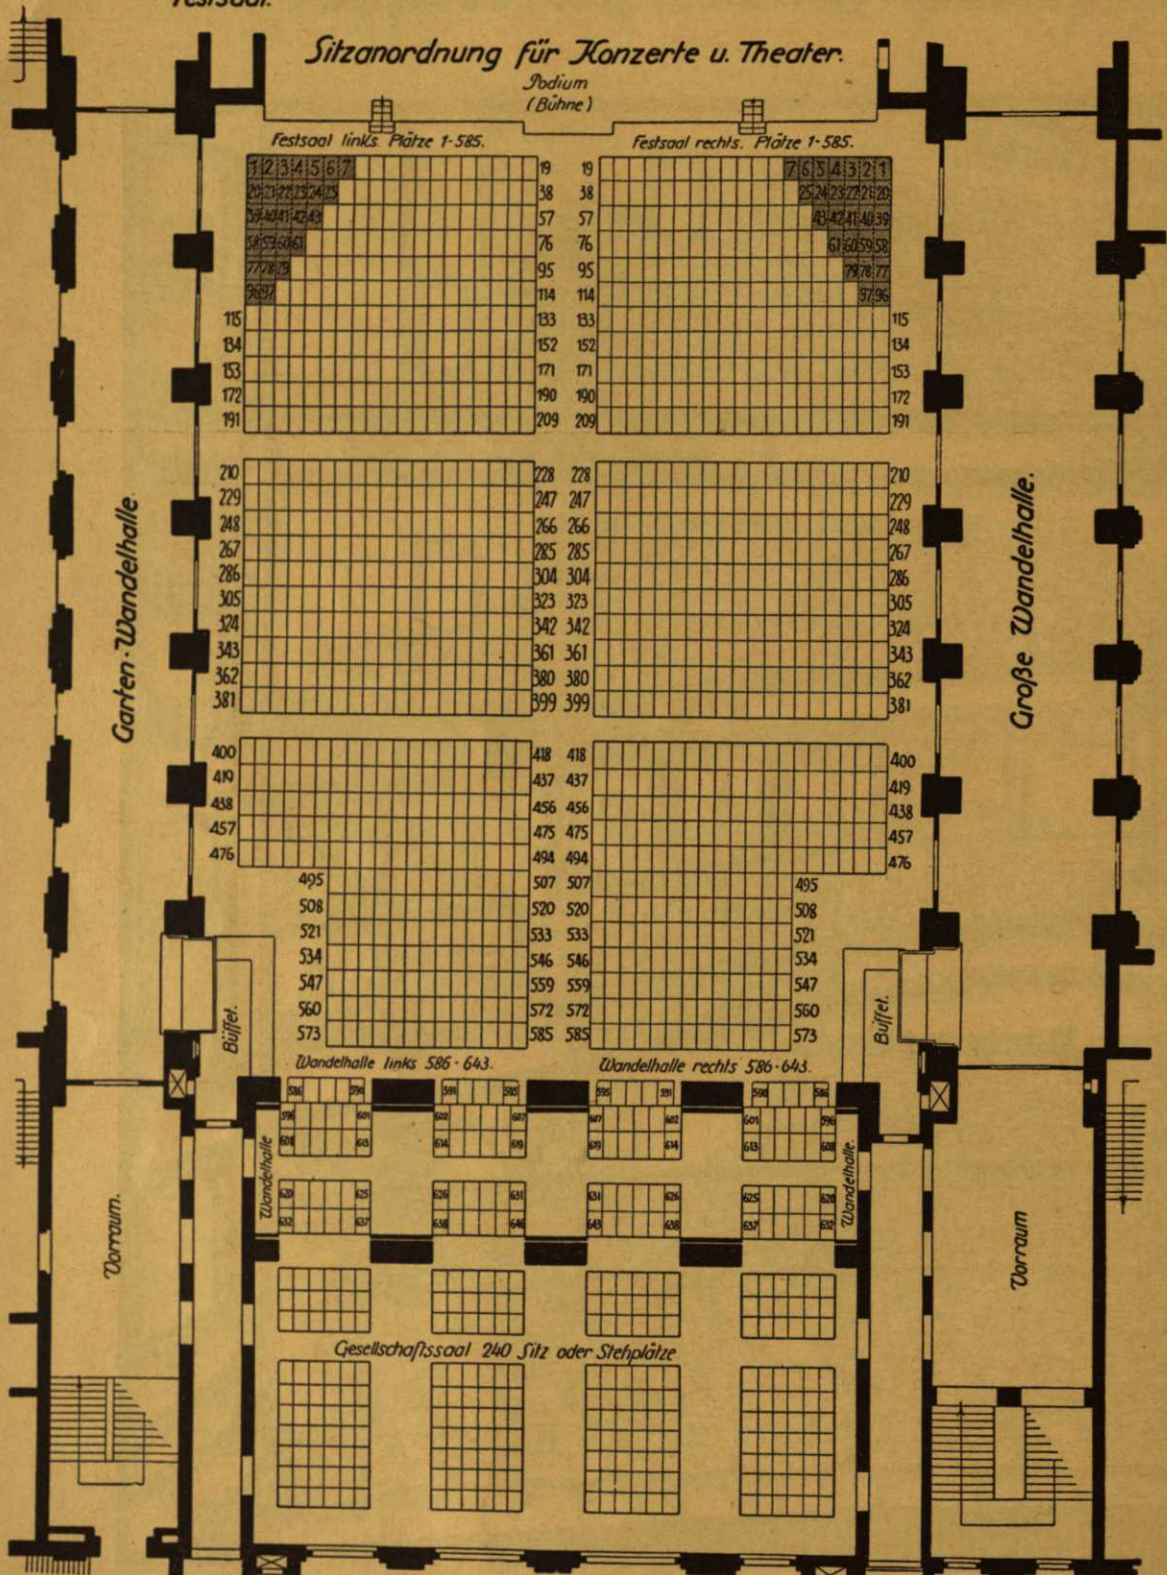

Stadthalle Kassel.

Festsaal.

Sitzanordnung für Konzerte u. Theater.

Podium
(Bühne)

Festsaal links. Plätze 1-585.

Festsaal rechts. Plätze 1-585.

Die Wandelhalle (Plätze 586-643 links u. rechts) kann nur nach jedesmaliger Verständigung mit der Stadthallen-Verwaltung in Benutzung genommen werden.

Festsaal 585-585 = 1170 Plätze.
Wandelhalle 58-58-116
zusammen 1286 Plätze.

Die schraffierten Plätze fallen für Theater aus.

Stadthalle Kassel.

Festsaal (Empore)

Sitzanordnung für Konzerte und Theater.

Die schraffierten Plätze fallen für Theater aus.
 Zus. 460 Plätze für Theater.
 " 600 " Konzerte.
 Empore links 170 Sitzplätze.
 " rechts 170 " "