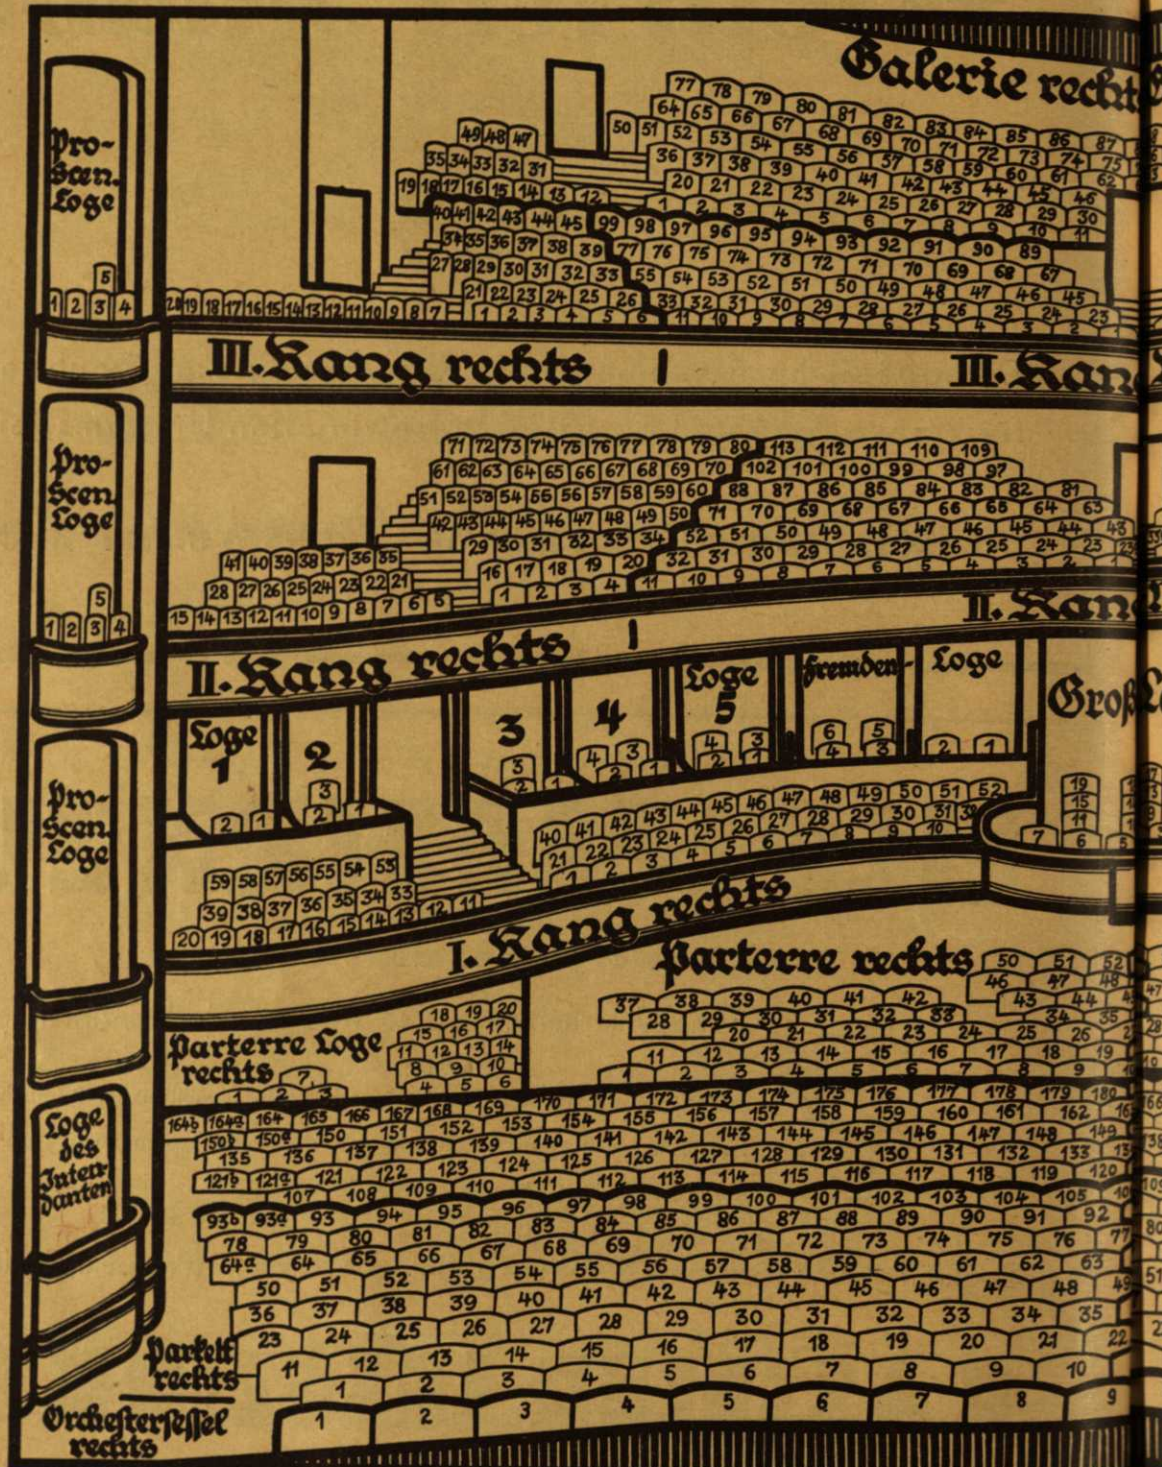

Zuschauerraum des Preussischen

Staatstheaters zu Kassel