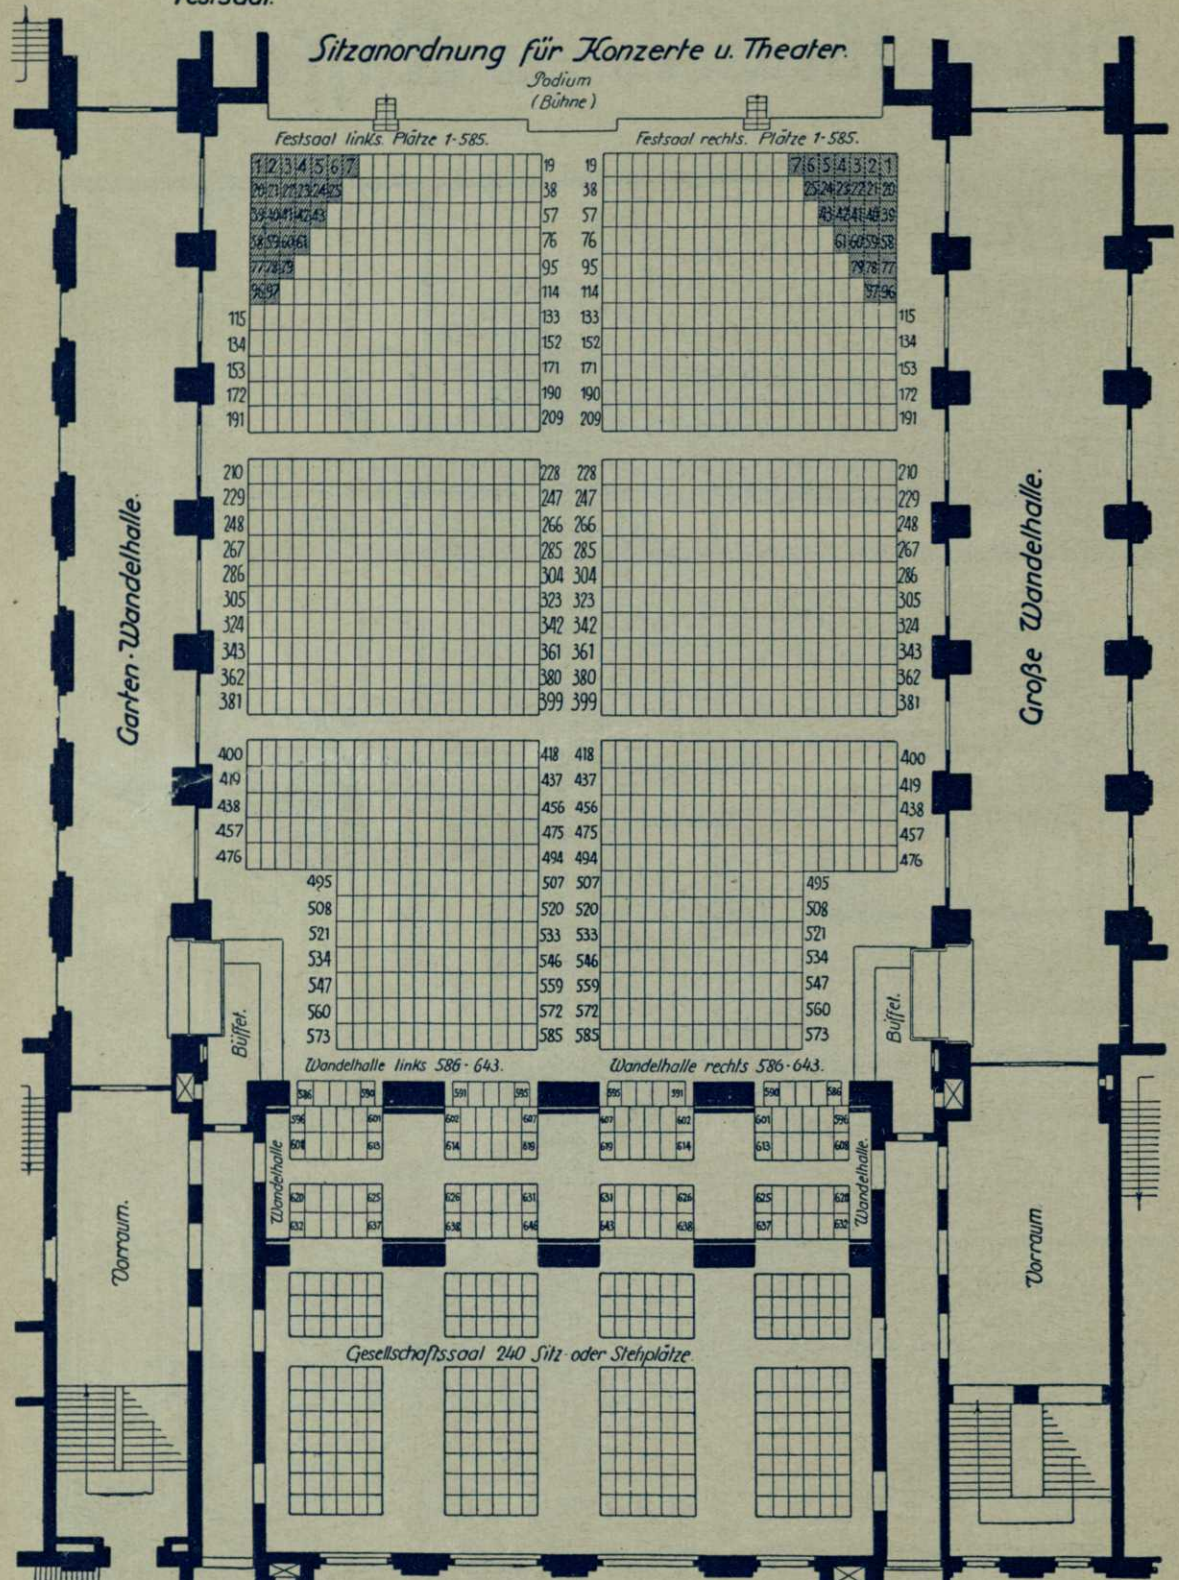

Stadthalle Kassel.

Festsaal.

Sitzanordnung für Konzerte u. Theater.

Podium
(Bühne)

Die Wandelhalle (Plätze 586-643 links u. rechts) kann nur nach jedesmaliger Verständigung mit der Stadthallen-Verwaltung in Benutzung genommen werden.

Festsaal: 585-585 = 1170 Plätze.
Wandelhalle 58-58 = 116
zusammen 1286 Plätze.

Die schraffierten Plätze fallen für Theater aus.

Stadthalle Kassel.

Festsaal (Empore)

Sitzanordnung für Konzerte und Theater.

Die schraffierte Plätze fallen für Theater aus.
 aus 460 Plätze für Theater.
 • 600 • • Konzerte.
 Empore links 70 Stehplätze.
 " rechts 70 " " "

Empore mitte links Plätze 1-100 Empore mitte rechts Plätze 1-100