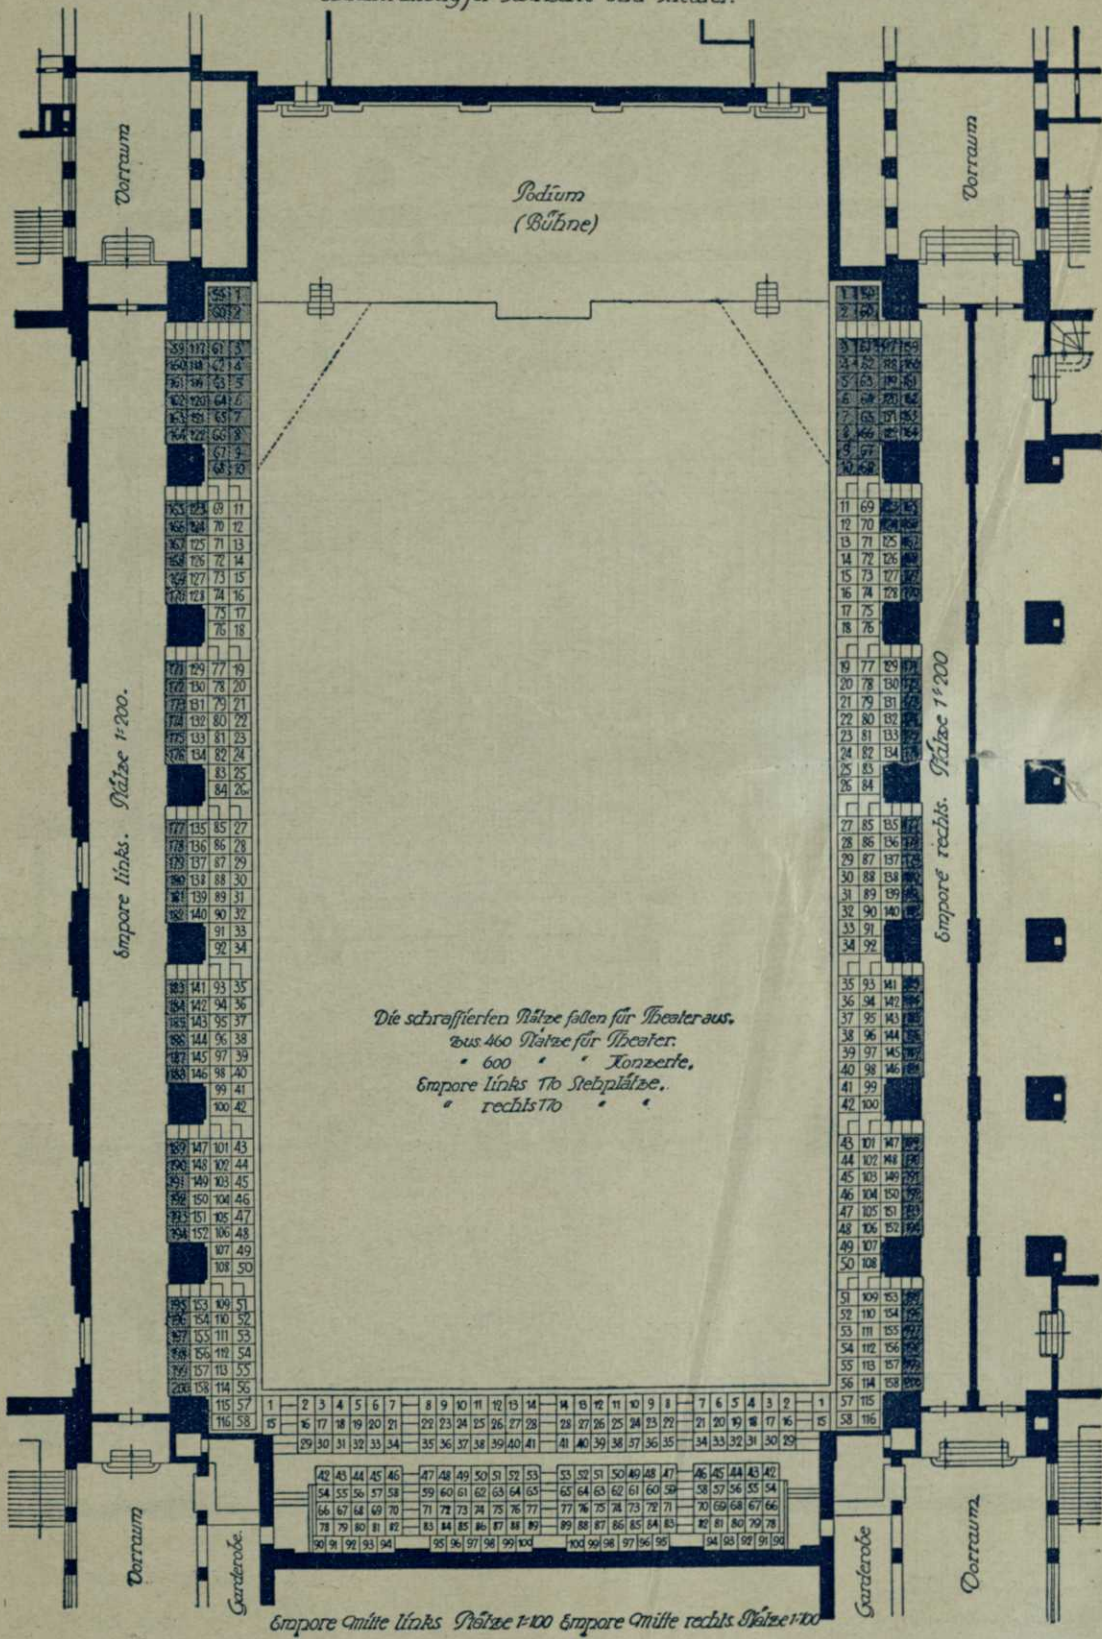

Stadthalle Kassel.

Festsaal.

Sitzanordnung für Konzerte u. Theater.

Podium
(Bühne)

Die Wandelhalle (Plätze 586-643 links u. rechts) kann nur nach jedesmaliger Verständigung mit der Stadthallen-Verwaltung in Benutzung genommen werden.

Festsaal: 585-585 = 1170 Plätze.
Wandelhalle 58-58 = 116
zusammen 1286 Plätze.

Die schraffierten Plätze fallen für Theater aus.

Stadthalle Kassel.

Festsaal (Empore)

Sitzanordnung für Konzerte und Theater.

Die schraffierte Plätze fallen für Theater aus.
 aus 460 Plätze für Theater.
 • 600 • • Konzerte.
 Empore links 70 Stehplätze.
 " rechts 70 " " "

Empore mitte links Plätze 1-100 Empore mitte rechts Plätze 1-100