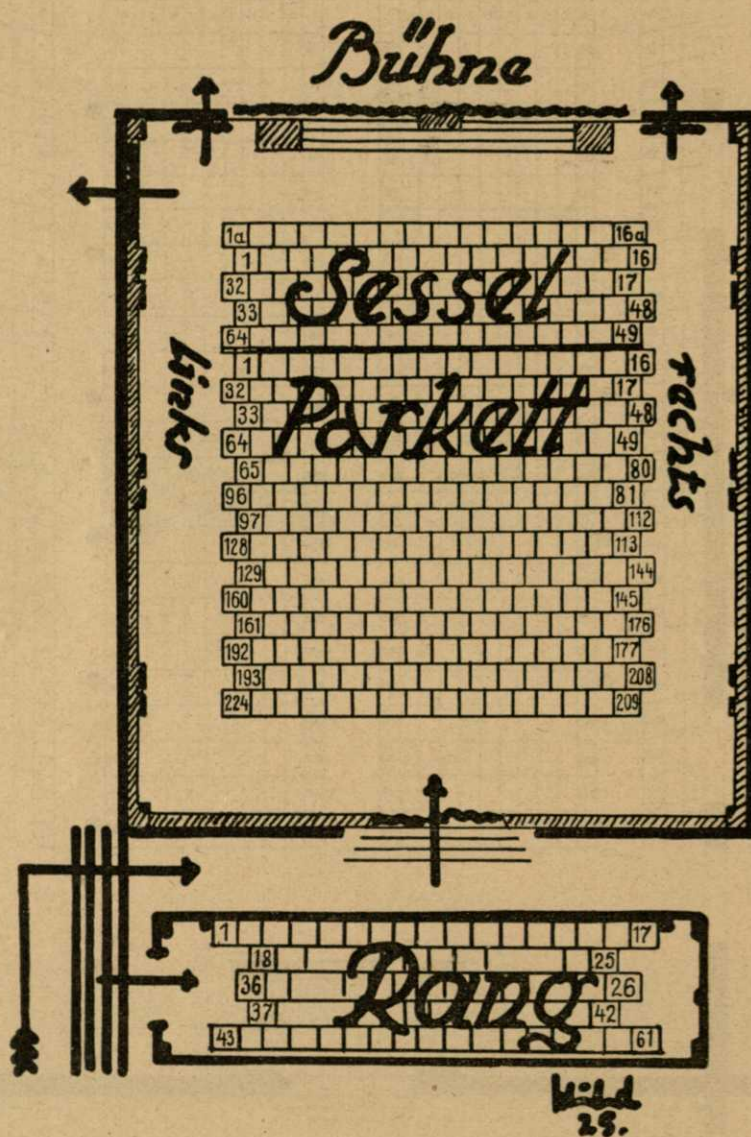

## Moderne Kammerspiele

Direktion: Rudolf Scheurmann / Otto Clemm / Dr. Hans v. Wild  
 Hohenzollernstraße 46 :: Fernsprecher 33282

Haltestelle der Straßenbahnlinien 3, 4, 5, 6 und 14  
**Täglich Vorstellungen :: Beginn 20 Uhr**