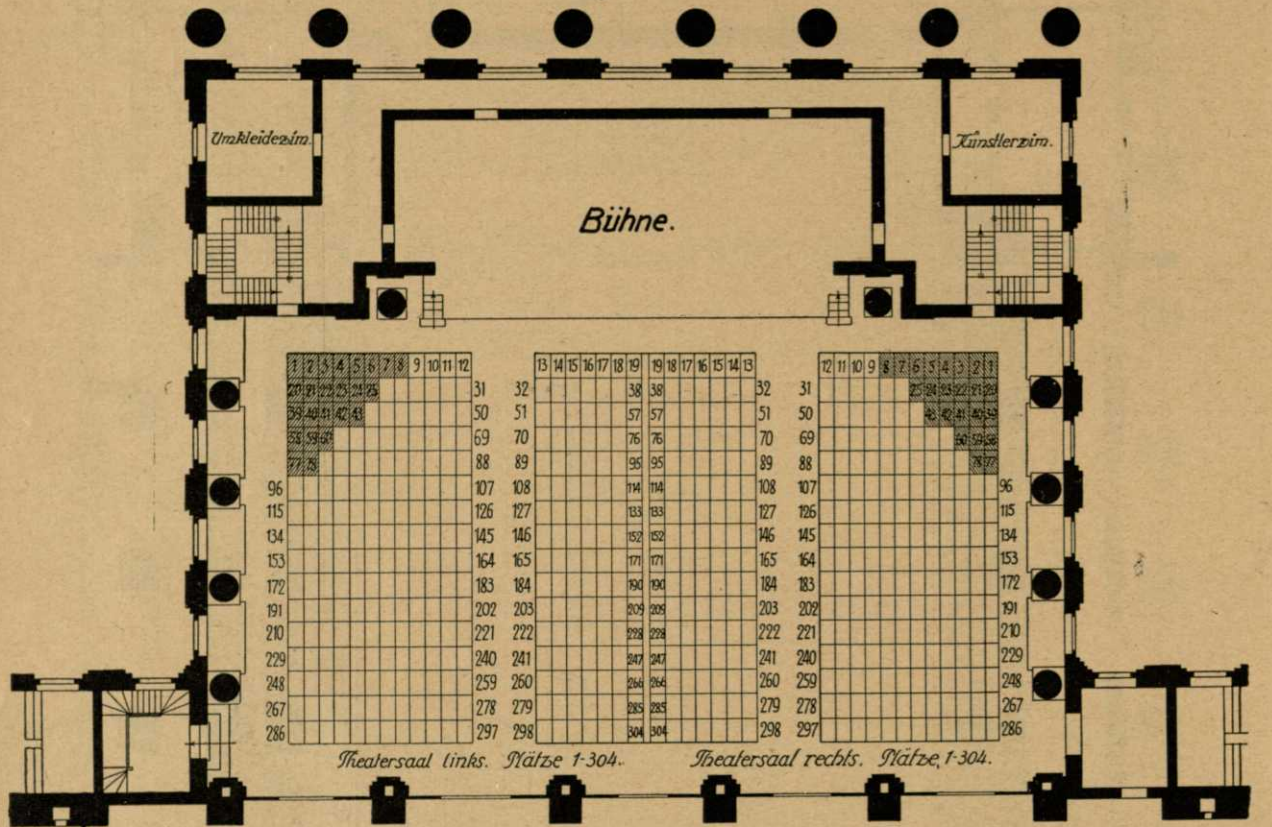

# Stadthalle Kassel.

Theatersaal.

Sitzanordnung für Konzerte und Theater.

## Saalgeschoss.

## Empore.

Die schraffierten Plätze fallen für Theater aus.

Theatersaal - 304 - 304 - 608 Plätze.  
Empore 114  
zus. 722 Plätze.