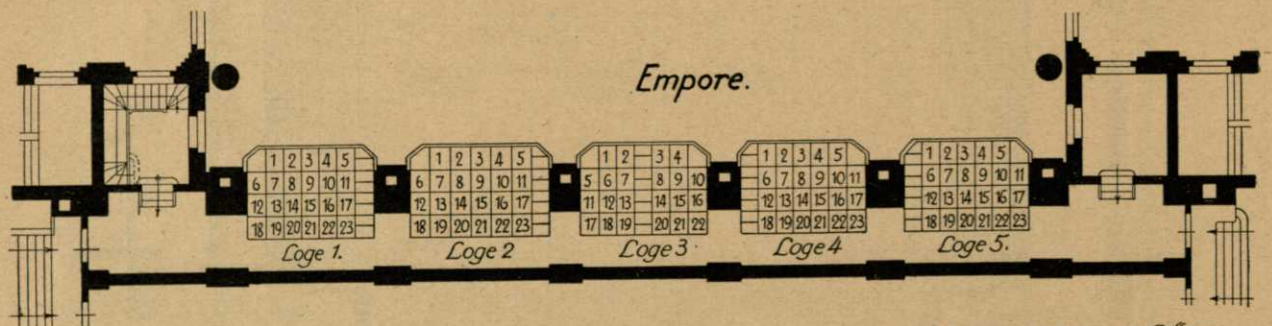

# Stadthalle Kassel.

Theatersaal.

Sitzanordnung für Konzerte und Theater.

## Saalgeschoss.

## Empore.

Die schraffierten Plätze fallen für Theater aus.

Theatersaal - 304 - 304 - 608 Plätze.  
Empore 114  
zus. 722 Plätze.