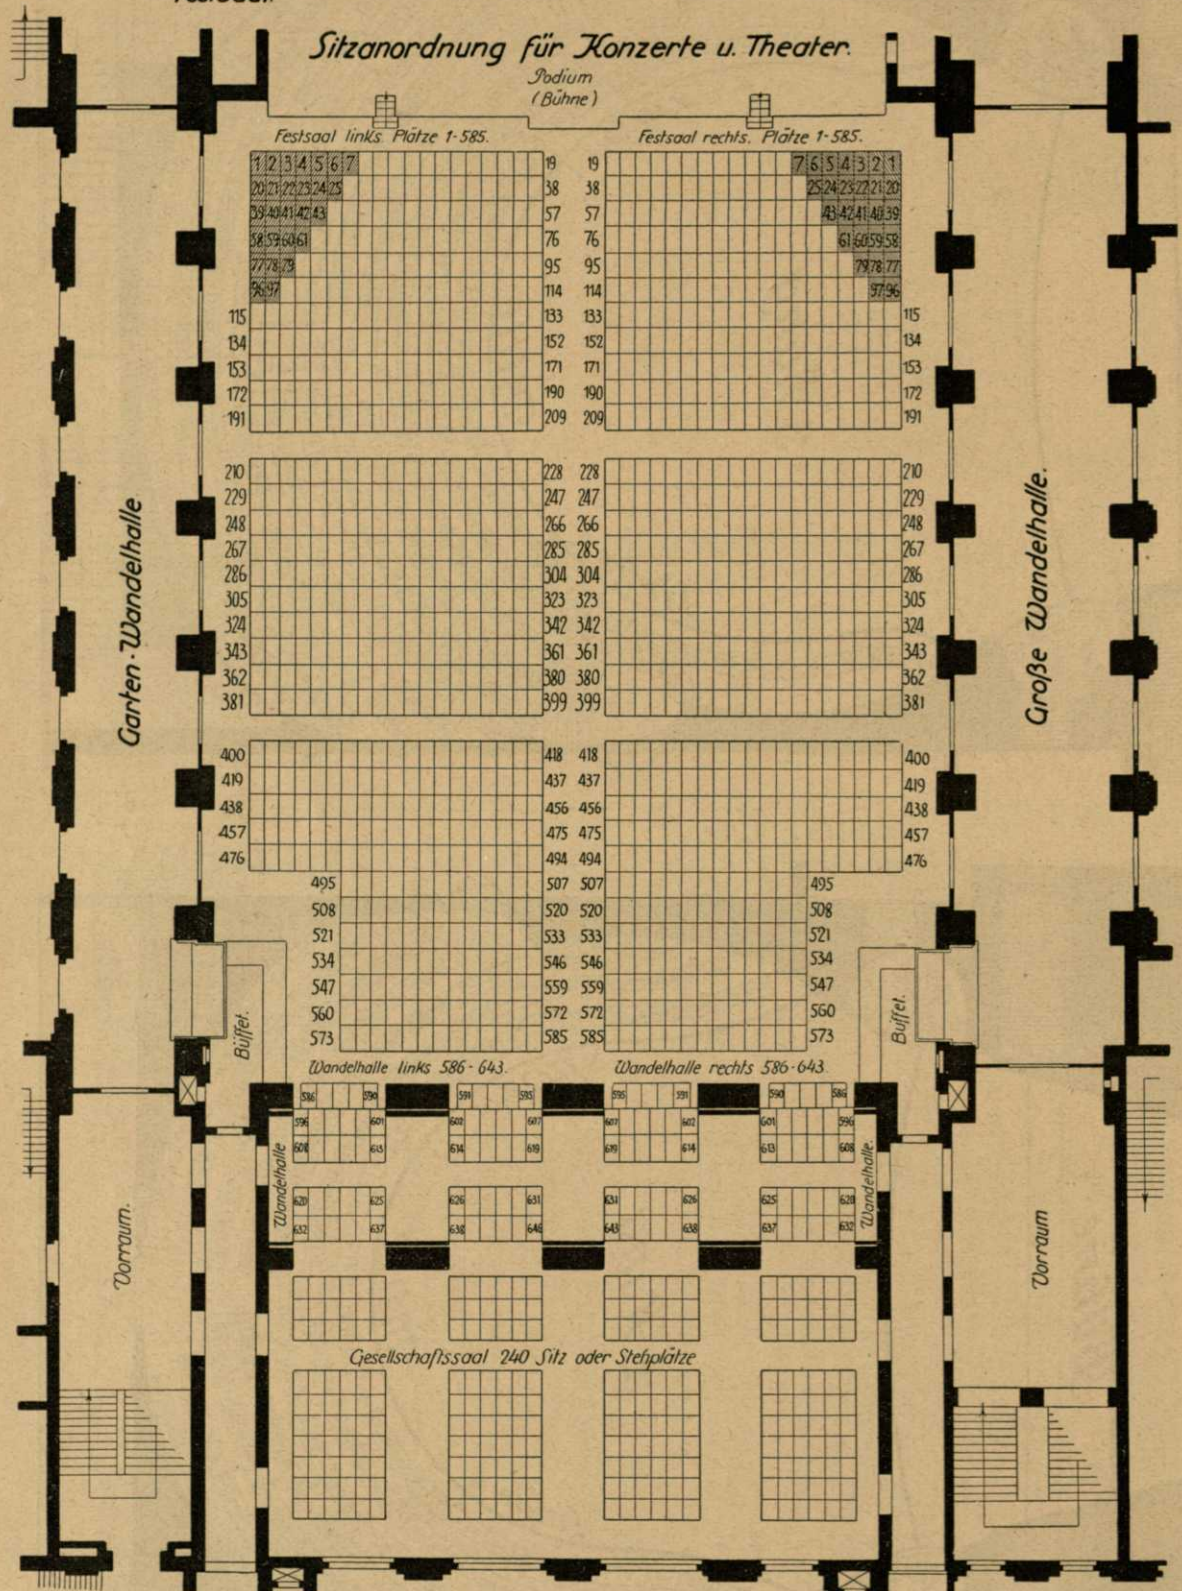

Stadthalle Kassel.

Festsaal.

Sitzanordnung für Konzerte u. Theater.

Die Wandelhalle (Plätze 586-643 links u. rechts) kann nur nach jedesmaliger Verständigung mit der Stadthallen-Verwaltung in Benutzung genommen werden.

Festsaal 585-585 = 1170 Plätze
Wandelhalle 58-58 = 116
zusammen 1286 Plätze

Die schraffierten Plätze fallen für Theater aus.

Stadthalle Kassel.

Festsaal (Empore)

Sitzanordnung für Konzerte und Theater.