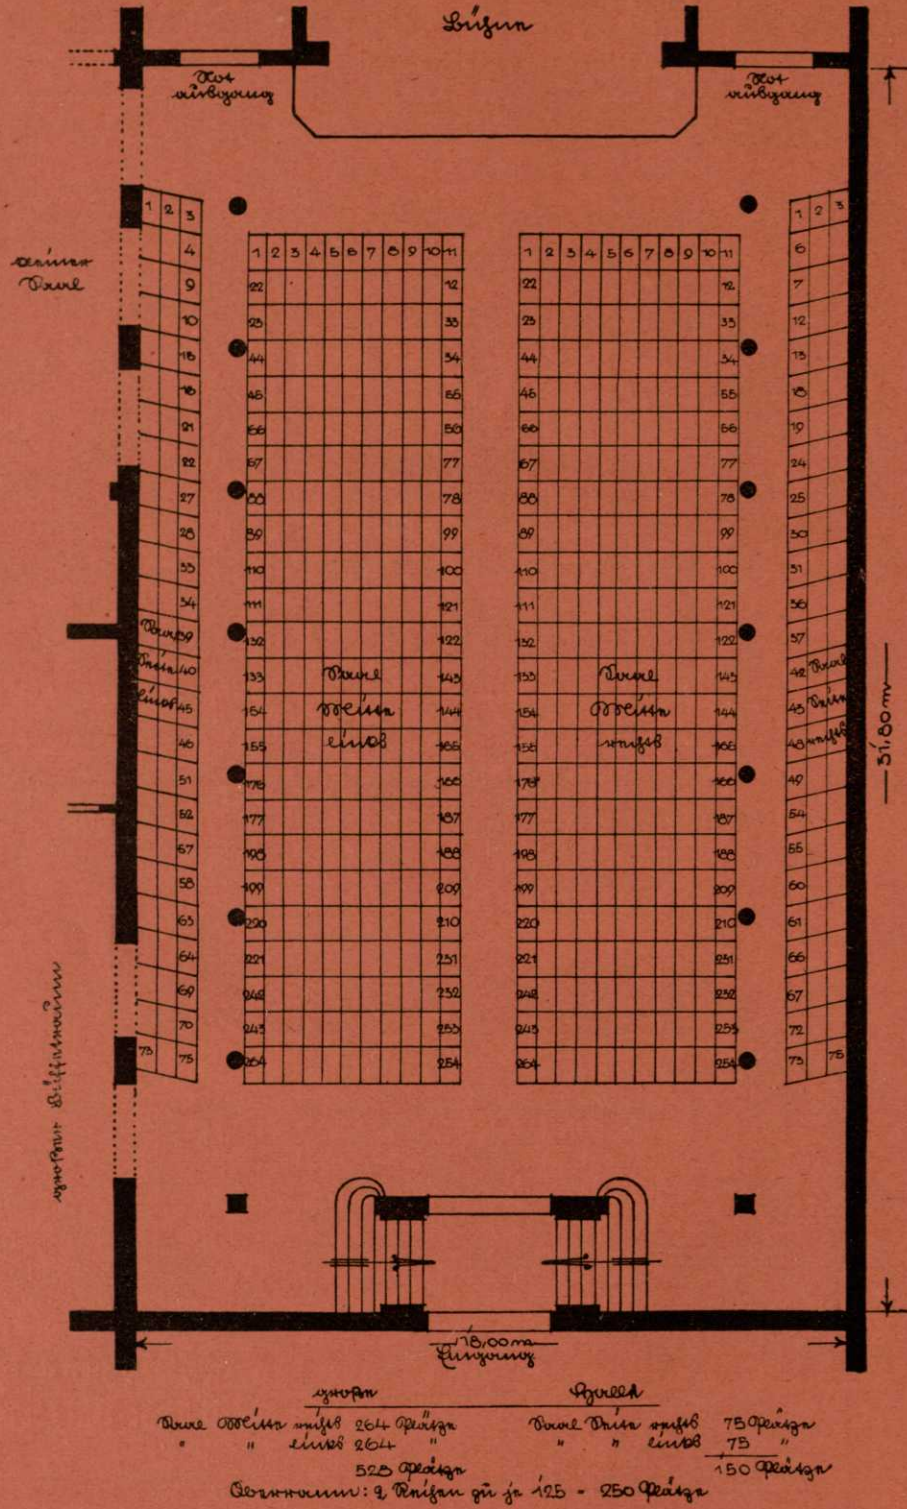

STADTPARK CASSEL

Saalbau – Führendes Haus im Zentrum
für Veranstaltungen jeder Art

Verwaltungsbüro: Wilhelmsstraße 6 – Fernsprecher 6640, 6641 und 6642

Großer Konzertsaal bei Bestuhlung für Konzerte