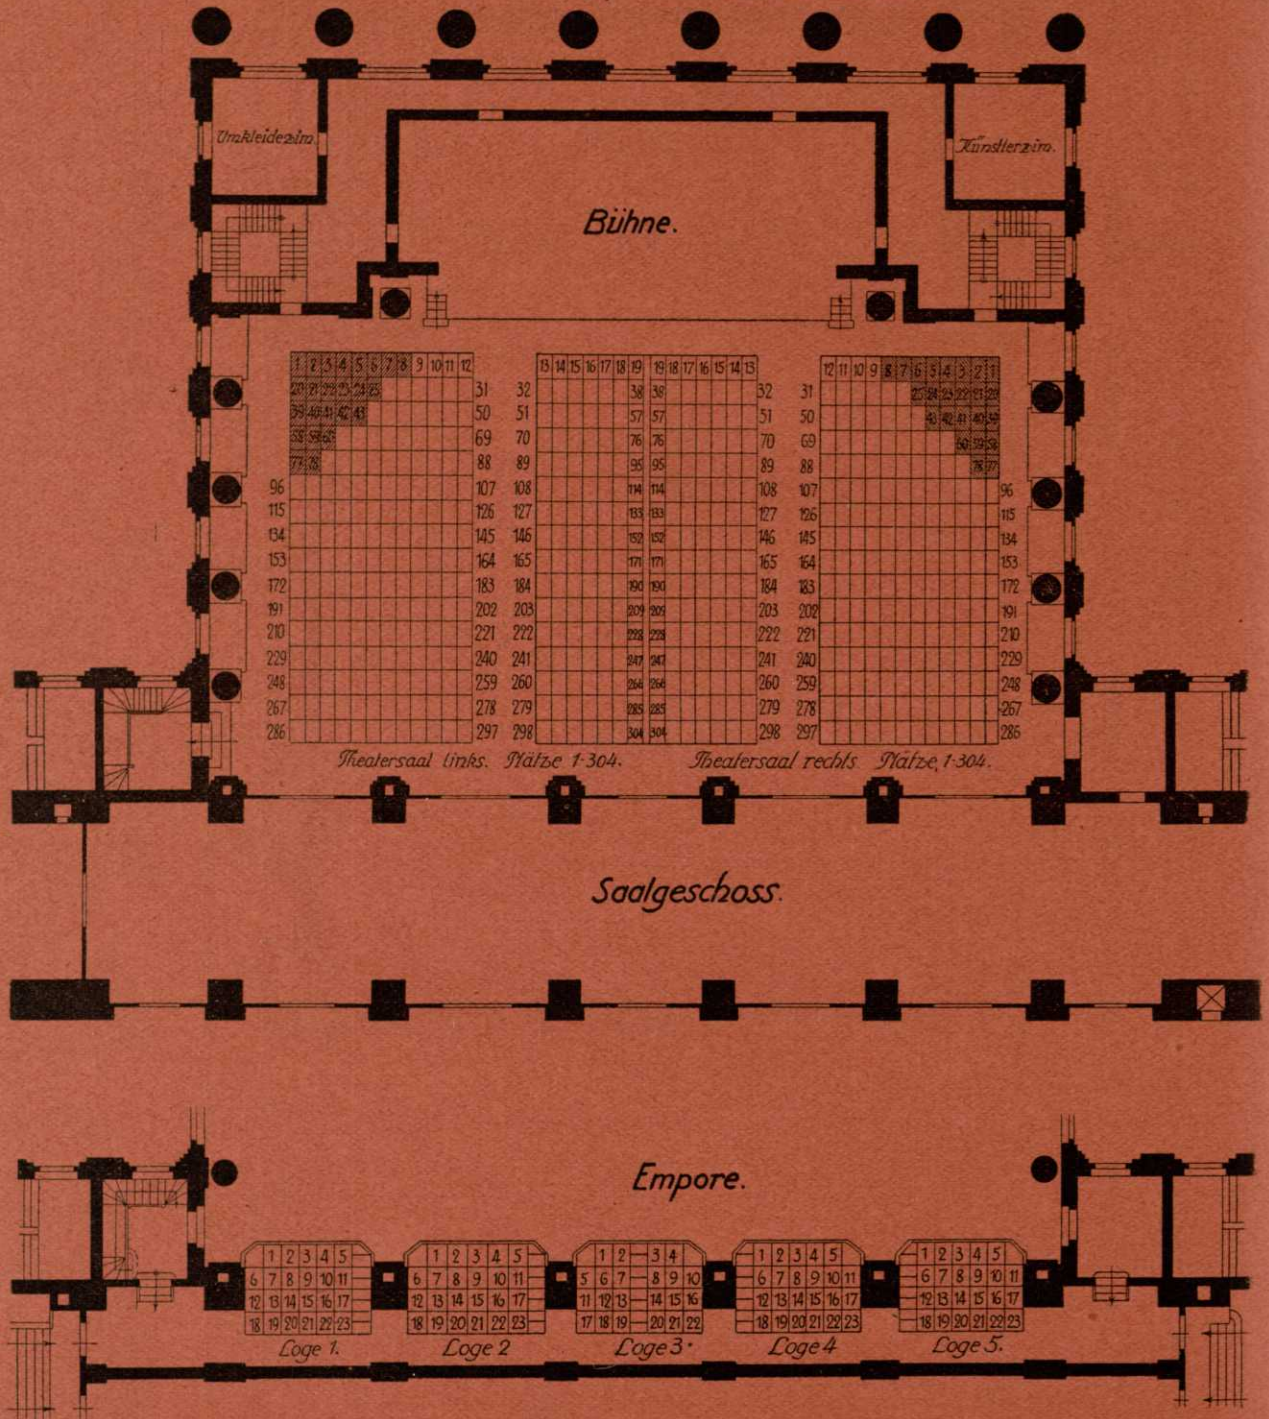

Stadthalle Cassel.

Theatersaal.

Sitzanordnung für Konzerte und Theater.

Die schraffierten Plätze fallen für Theater aus.

Theatersaal · 304 · 304 · 608 Plätze.
Empore 114
zus. 722 Plätze.