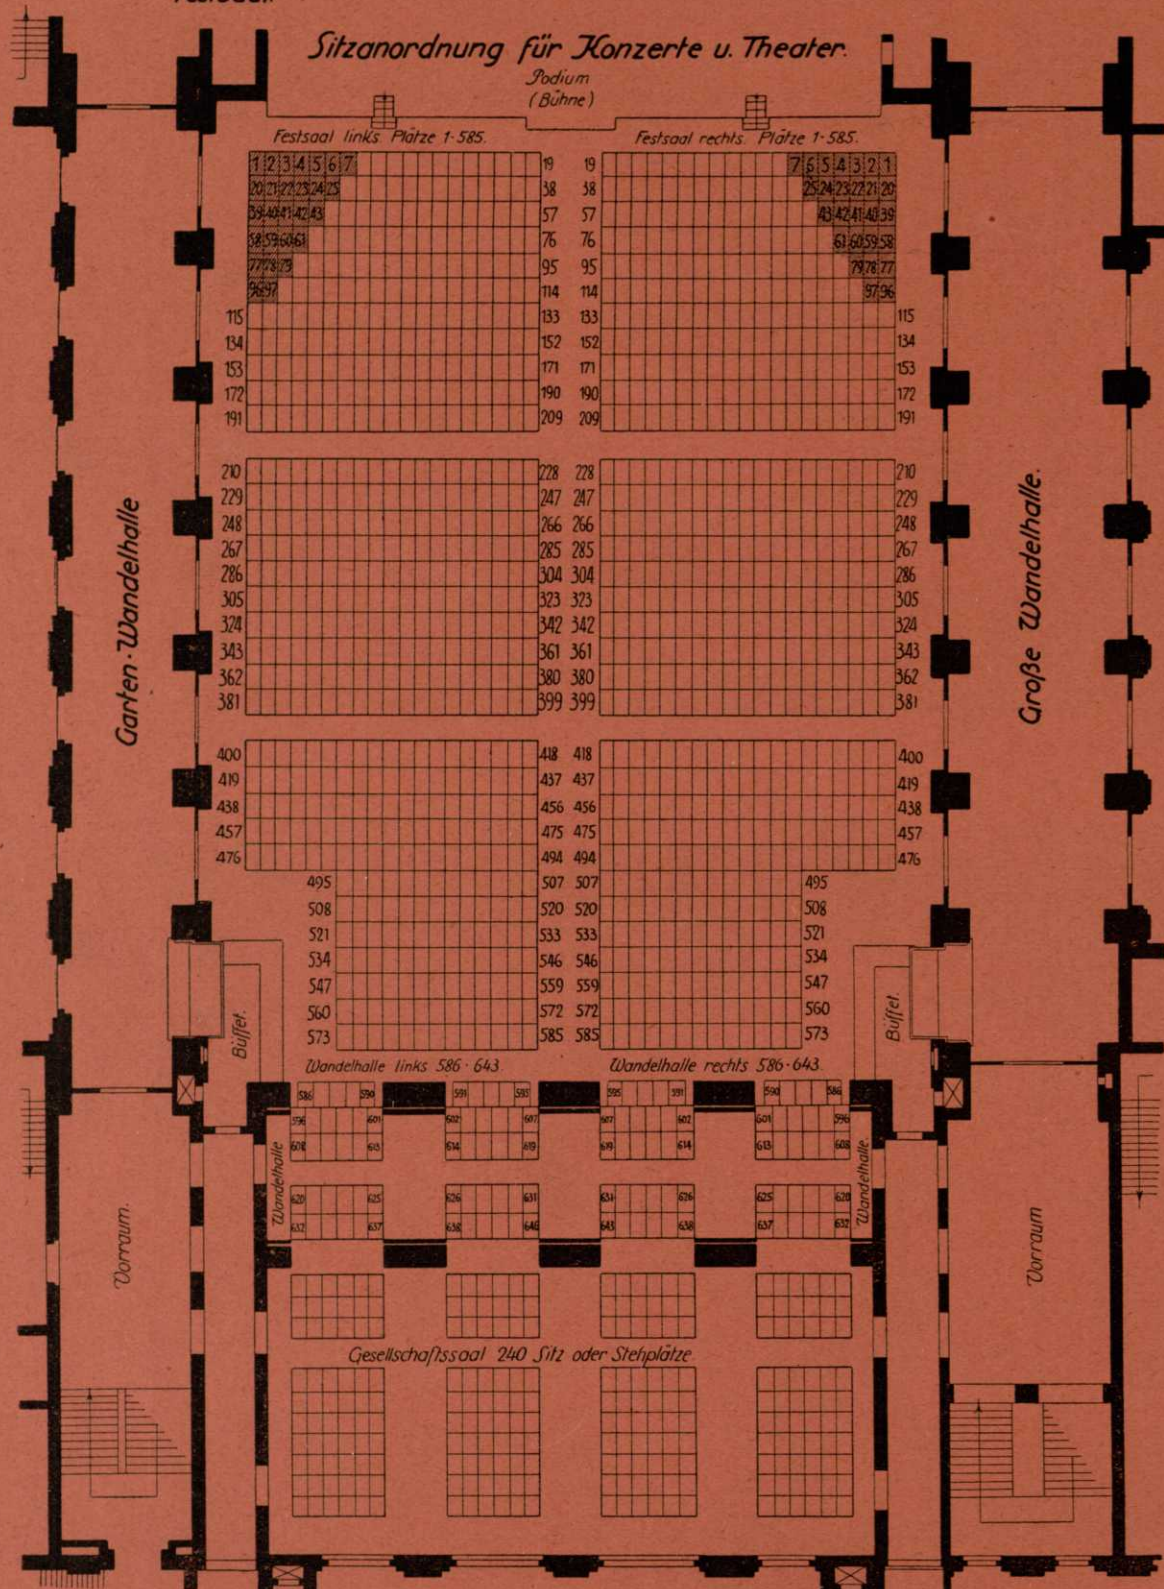

Stadthalle Cassel.

Festsaal.

Sitzanordnung für Konzerte u. Theater.

Die Wandelhalle (Plätze 586-643 links u rechts) kann nur nach jedesmaliger Verständigung mit der Stadthallen-Verwaltung in Benutzung genommen werden.

Festsaal: 585-585 - 1170 Plätze.
Wandelhalle 58-58-116
zusammen 1286 Plätze.

Die schraffierten Plätze fallen für Theater aus.