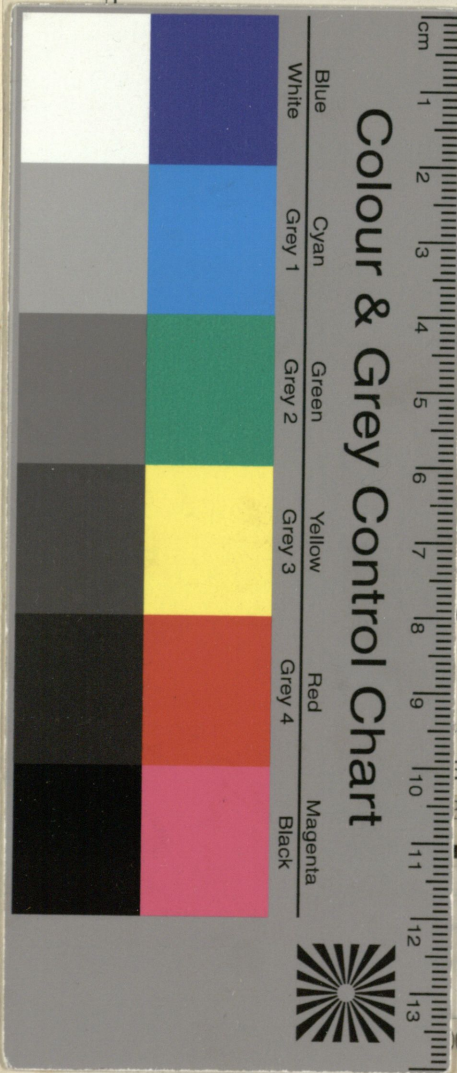

L. Reuse, Kassel.

Comptoir: Königsplatz Nr. 40.

Fernsprechstelle Nr. 38.

Colour & Grey Control Chart

White Blue
Grey 1 Cyan
Grey 2 Green
Grey 3 Yellow
Grey 4 Red
Black Magenta

cm
1
2
3
4
5
6
7
8
9
10
11
12
13

Förderkohlen.

St. — Anthracitkohlen.

Ke.
Giesserei-Coke.

Knabbel (faustgross) und
Kleinkohle.

Waschene Braunkohlen.

Braunkohlen.

Knabbel-Briquettes.