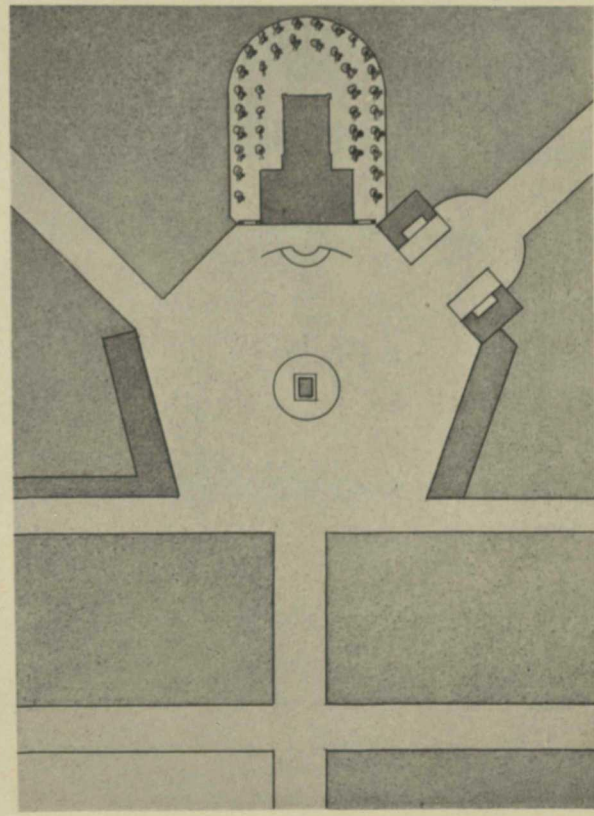

1. Alter Weißensteiner Platz. Entwurf v. S.L. du Ry 1768  
Handzeichnung. Landesbibliothek Cassel

2. Neuer Weißensteiner Platz. Entwurf v. S.L. du Ry um 1775  
Handzeichnung. Staatsarchiv Marburg.

3. Kurfürstenplatz. Entwurf 1804  
Handzeichnung. Staatsarchiv Marburg

4. Wilhelmshöher Platz. Entwurf von J. E. Ruhl 1832  
Handzeichnung. Bibliothek des Vereins für hessische Geschichte Cassel

Plätze der Oberneustadt. Lagepläne