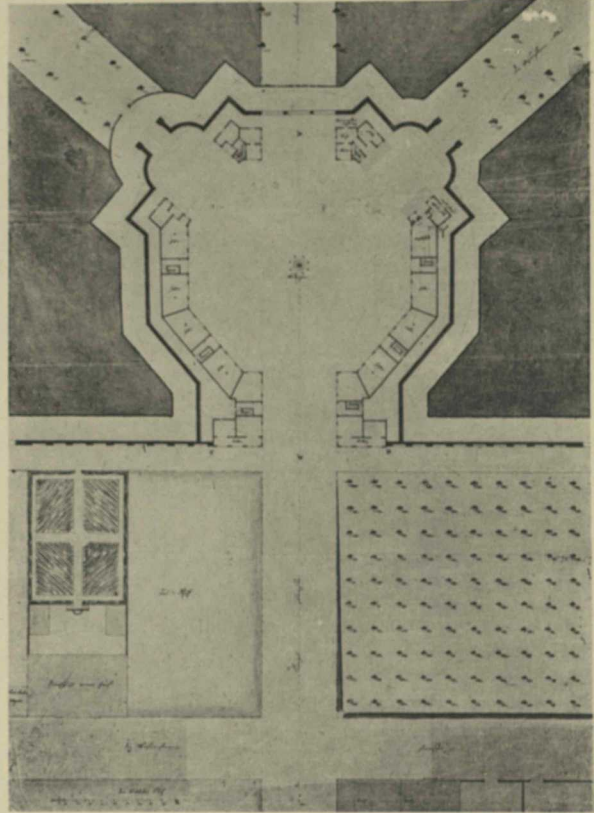

1. Alter Weißensteiner Platz. Entwurf v. S.L. du Ry 1768  
Handzeichnung. Landesbibliothek Cassel

2. Neuer Weißensteiner Platz. Entwurf v. S.L. du Ry um 1775  
Handzeichnung. Staatsarchiv Marburg.

3. Kurfürstenplatz. Entwurf 1804  
Handzeichnung. Staatsarchiv Marburg

4. Wilhelmshöher Platz. Entwurf von J. E. Ruhl 1832  
Handzeichnung. Bibliothek des Vereins für hessische Geschichte Cassel

Plätze der Oberneustadt. Lagepläne