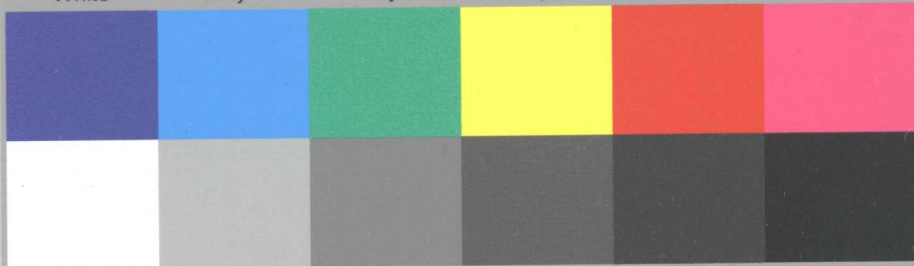

Colour & Grey Control Chart

Blue Cyan Green Yellow Red Magenta
White Grey 1 Grey 2 Grey 3 Grey 4 Black

Hessischer Lesesaal

Nicht verliehbar

80 H. 155 Z 2 : 1796