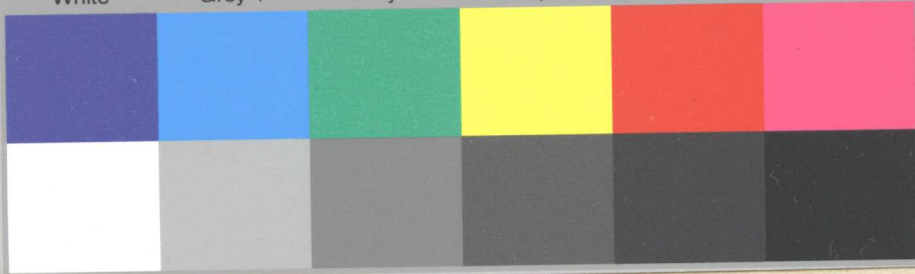

# Colour & Grey Control Chart

Blue	Cyan	Green	Yellow	Red	Magenta
White	Grey 1	Grey 2	Grey 3	Grey 4	Black

80H 55 Z 2:1789

Hessischer Lesesaal

Nicht verliehbar