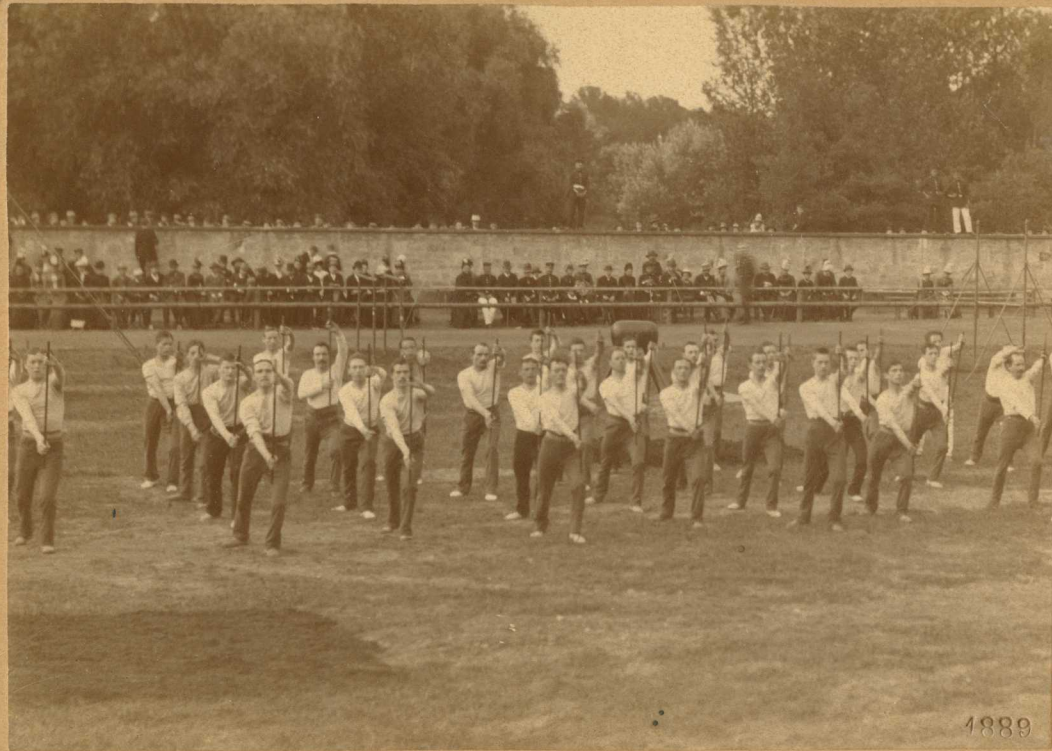

EMIL FR. ROTHE, CASSEL.

1889

EXPOSITION  
IN  
CASSEL  
KÖNIGL. HOFPHOTOGRAPH

Emil Fr. Rothe

Exposition d'Armes Sport et Pêche

35 HF B 523