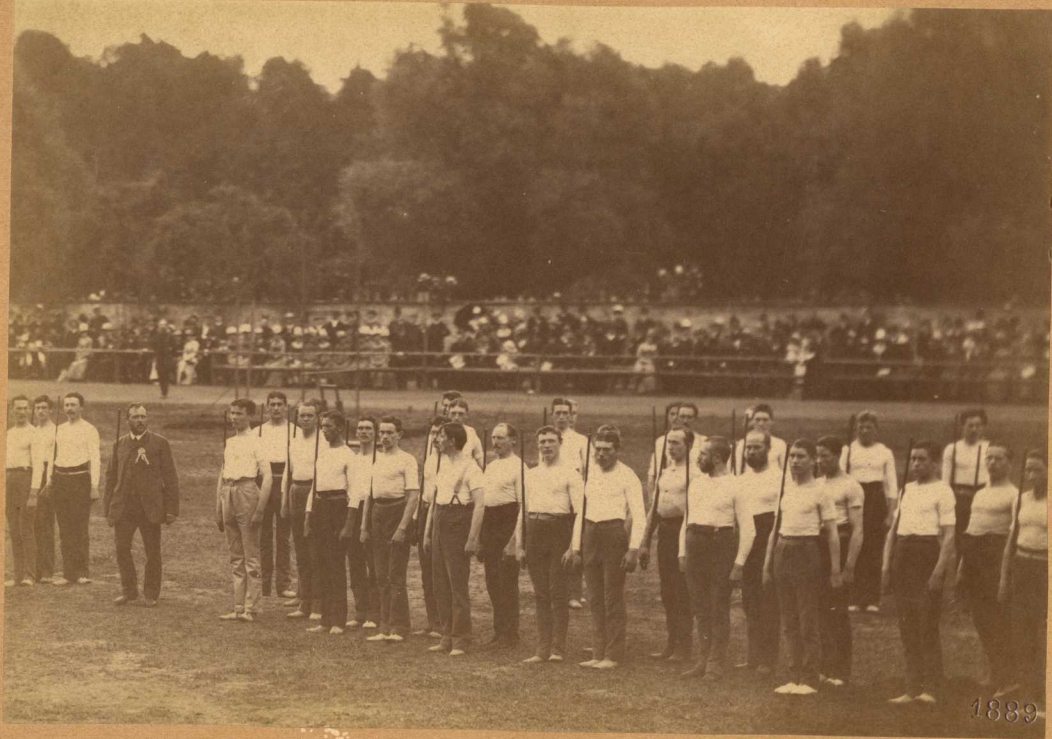

EMIL FR. ROTHE, CASSEL.

AUSSTELLUNG  
IN  
CASSEL  
KÖNIGL. HOFPHOTOGRAPH

Emil Fr. Rothe

1889

Ausstellung v. Jagd Sport u. Fischerei

35 HF B 155