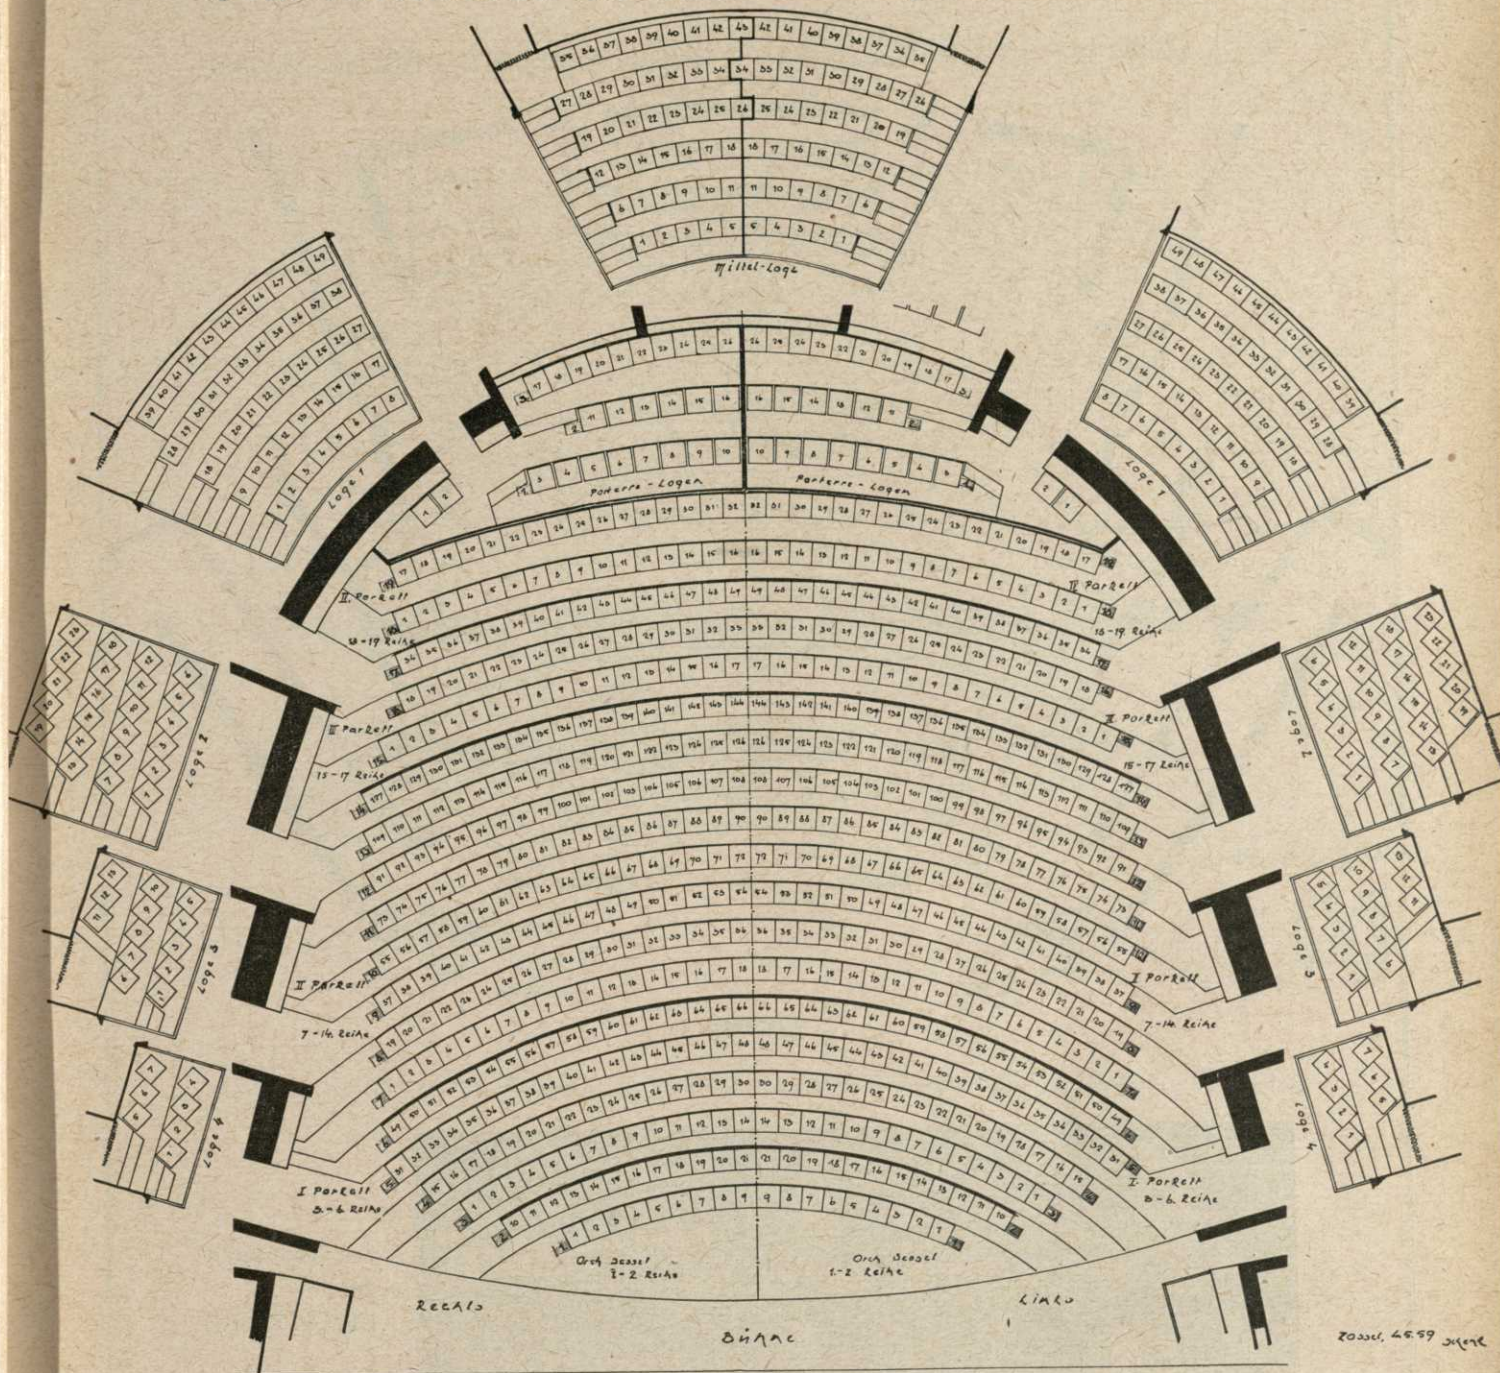

STAATSTHEATER KASSEL · Bestuhlungsplan des Großen Hauses

ANZAHL DER PLÄTZE: 945

Parkett:

Orchester - Sessel	42
I. Parkett	132
II. Parkett	288
III. Parkett	98
IV. Parkett	64
Parterre-Logen	52

zus. 676

Rang:

Mittel-Logen	85
Logen 1	98
Logen 2	46
Logen 3	26
Logen 4	14

zus. 269

Kassenstunden: Dienstag bis Samstag 10-13 Uhr (sonntags 11-12 Uhr) und eine Stunde vor Beginn der Vorstellungen. Montags bleiben die Kassen geschlossen.
 Der gesamte Vorverkauf für beide Häuser findet nur vormittags in der Kassenhalle des Großen Hauses statt. Im Kleinen Haus nur Abendkasse für die jeweilige Vorstellung.
 Ruf-Nummer der Kassen: Großes Haus 15852, Kleines Haus 15853, Abonnementkasse 15854
 Ruf-Nummer der Intendanz 13213-15 - Tägliche Spielplandurchsage 1151