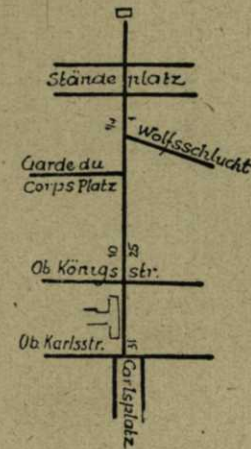

Wilhelmsplatz

Nach dem Kurfürst Wilhelm I.
dem Erbauer des Schlosses
Wilhelmshöhe

1. 1 (*Sauerwein Peter Obering.,
   Ulmenstr. 20)
   May Ernst Bahnwärter E
   Schimmel Luise Propagand. E
   Walter Leo Landwirtschaftsrat 1
   321 35
   Dietrich Heint. Stadtoberinsp. 2
   315 86
   Laetich Rich. Bücherrevisor 3
   Miz & Genest A.-G. Baubüro
   3 330 86
   Reichmann Friz Bez.-Revif. 3
   330 86
   Brell Just. Kfm. 4 321 51
   Kardeg-System GmbH. 4
   321 51
   Scheibler Rud. Dreher 5
   (Die übrigen Häuser gehören zum
   Königstor und zur Wilh. Allee)

2. Polizei-Revier

Wilhelmsstraße

Mit Plan

1. Nach dem Landgraf Wilhelm VIII.
   v. Hessen (1682—1760)
   (Von Ständeplog bis zur Karls-
   straße)
3. Polizei-Revier
  1. Wohlfahrtsbezirk

Zints.

1. 1 (*Stange Jul., Murchardstr. 33)
   Modeheim „Helga“ Maßkonfek-
   tion E 2584 [325 89]
   Riehm & Biermann Haus- und
   Rüchengeräte E 3283 [332 83]
   Fromm Rud. Schneidergesch. 1
   3109 [333 09]
   Wille S. Herrenmod. Schneider-
   geschäft 1 3109 [333 09]
   Weissenbach Gg. Kfm. 2
   Müller Gg. Kfm. 3
   Eifenkötter Auguste Bwe. 4

1. 3 *Wille Heint. Sachbearbeiter 2
   Hömann Karl Radio u. Fahr-
   räder E 707 [327 07]
   Matthes Wilh. Waffengesch. E
   1457 [314 87]
   Nichter Kurt Feinstoff E u. 3
   3260 [332 60]
   Lohmann Heint. Dr. u. Dr. Alb.
   Köhne Zahnärzte 1 2133
   [320 23]
   Gerland Marie Bwe. 2
   Bechtel Heint. Rentner 3
   Matthes Wilh. Hauptmann 3
   Groß Elisab. Bwe. 4

— Wolfsschlucht —

1. 5 *Strube Gg. Privatmann 3
   4416 [319 16]
   Viotor Karl Hofbuch- u. Kunst-
   hdlg. Leihbücherei E 1200
   [312 03]
   Bayer Wenzel Maßschneiderei 1
   Stern Jenny Pußgeschäft 1
   5155 [361 55]
   Achenbach Karl Photo-Atelier 2
   Achenbach Mary Malerin 2
   Dönges Sus. Bwe. 2
   Görig Jos. Bürogehilfe 4
   Schürmann Willi Kfm. 4
   Herbarth Amanda Näherin 5
   Hottenroth Friz Maler 5
   Strehler Anna Stütze 5
   Renner Konr. Schreiner S 5
   Wid Heint. Bärstenmacher S 5
   9 (*Schaub Karl, Wörthstr.)
   Kuchess. Apotheke E 1080
   [310 90]
   Schaub Friz GmbH. E Wurst-
   fab. E (570) [(205 70)]
   Bachhuber Friz Handelsvert. 1
   1862 [318 61]
   Grebe Elfr. Heimatbeiterin 2
   Schneider Gertr. Bwe. 2
   Haft Heint. Abahnwerkmstr. 3
   Römer David Invalide 4
   Niemann Peter Telegr.-Handw.
   S E
2. 11 (*Schuch Gümpellsche Erben,
   Theaterstr. 1)
   Eisfeld Hans Gastwirt E
   Einede Elisab. Bwe. 1
   Damm Johanna Näherin 2
   Stolze Karl Aug. Kfm. 2
   Nügel Gg. Ingenieur 3
   Keldmann Heint. Malermstr. 4
   Knüppel Christ. Friseur
3. 13 *Sigurd Verkaufsstelle E
   4305 [227 45]
   Bethke Heint. Photograph E
   Schode & Co. Modejournale u.