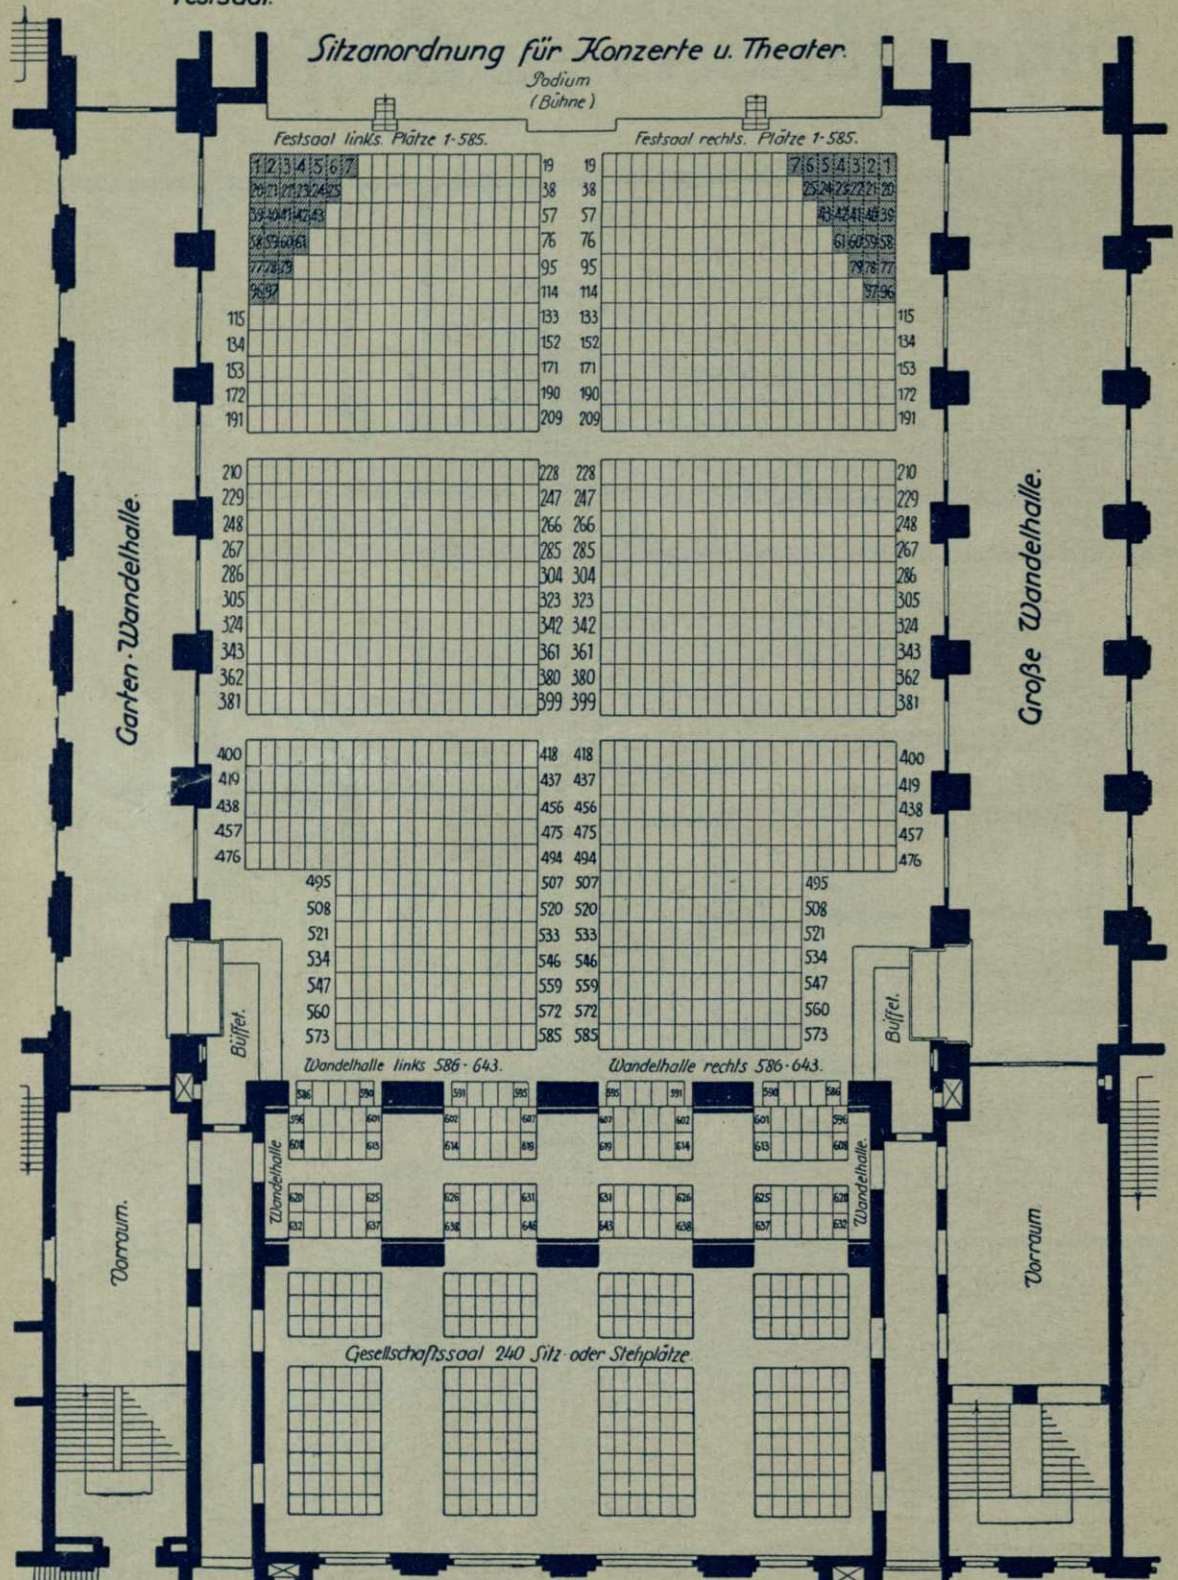

Stadthalle Kassel.

Festsaal.

Sitzanordnung für Konzerte u. Theater.

Die Wandelhalle (Plätze 586-643 links u. rechts) kann nur nach jedesmaliger Verständigung mit der Stadthallen-Verwaltung in Benutzung genommen werden.

Festsaal: 585-585 = 1170 Plätze.
Wandelhalle 58-58 = 116
zusammen 1286 Plätze.

Die schraffierten Plätze fallen für Theater aus.