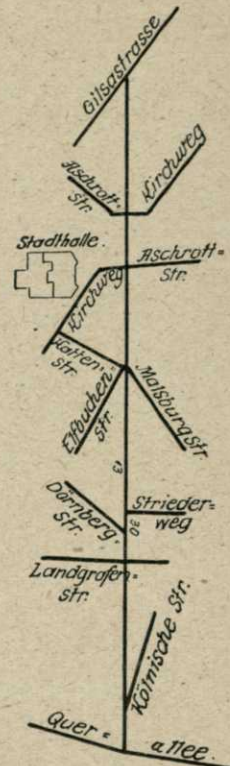

- 3 \*Seffisches Damenheim v. Baumbach Anna Wwe. Behnke Elise Wwe. Brose Joh. Wwe. Ernst Eugen. Wwe. Kannegießer Elfriede FrL. Kannegießer Käte FrL. Lord Brig. FrL. Mecke Antonie Pensionärin Moog Johanna Wwe. Müller Antonie FrL. v. Nathusius Marie FrL. Pempel Marianne FrL. Rebecker C. Kleinrentn. Schaub Emilie FrL. Seeböhm Marg. Pensionärin Spannagel Marie FrL. Ullmann Mathilde Wwe. Wiegand Helene Leiterin 546 Zangemeister Emma FrL.

- 33 \*Preuß. Staat Redolt Karl Reichsb.-Dir. a. D.
- 35 (\*Reichsbank, Berlin) Dahmer Hch. Reichsb.-Dir. a. D.

**Auefeld.**

Flurbezeichnung. Stadtplan D E 6.

(Von Kleine Weide bis Wittichstr.)

- 1. Polizei-Revier. 1. Wohlfahrtsbezirk.

- 2 \*Bachmann G. Pol.-Obermeister E Lechterbeck Walter Rfm. 1

**Augustaftraße.**

Nach der Kaiserin Augusta, Gemahlin Wilhelms I. Stadtplan D 6.

(Von Wilhelmshöher Allee bis Philosophenweg.)

- 1. Polizei-Revier. 15. Wohlfahrtsbezirk.

**Auguste-Viktoria-Straße.**

Mit Plan.

Nach der früheren Kaiserin benannt.

Stadtplan C 4, D 5.

(Von der Kölnischen Straße nach der Gilsastraße.)

- 6. Polizei-Revier. 14. Wohlfahrtsbezirk.

**Zints.**

- 1 \*Nidel Franz Oberpoststr. 1 Nidel Luise Papiergesch. E Brückmann Ost. Lok.-Führ. E Brune Friedr. Zollsuperum. E Röser Friz Ingenieur 1 Gilbert Heine. Lehrer a. D. 2 Müller Gust. Ob.-Postinsp. 2 Gemmeke Friedr. Lok.-Führer a. D. 3 Henkel Karl Reichsbahn-Ober-inspektor 3 Lohrengel Karl Rfm. 3 Bäuerlen Friedr. Reichsbahn-Insp. 4 Morin Alfred Rfm. 4 Jarges Marie Wwe. 4
- 3 (\*Merten Heine., Wigenhaus.) Spiridion Gg. Ob.-Post-Str. E Hildebrand Konrad Ob.-Ing. a. D. 1 Rausch L. Wwe. 1 Güttel Emil Eisenb.-Ingen. 2 Weber Friz Eisenb.-Insp. 2 Bauer Gg. Rchsbahnoberinsp. i. R. 3 Claudius Georg Apotheker 3 Losad Karl Pensionär 4 Gauerland Emil Stadt-Büro-Direkt. 4
- 5 Hartung Gust. Schriftsch. E Leimbach Wilh. Fuhruntern. E Reize Gg. Buchdrucker E