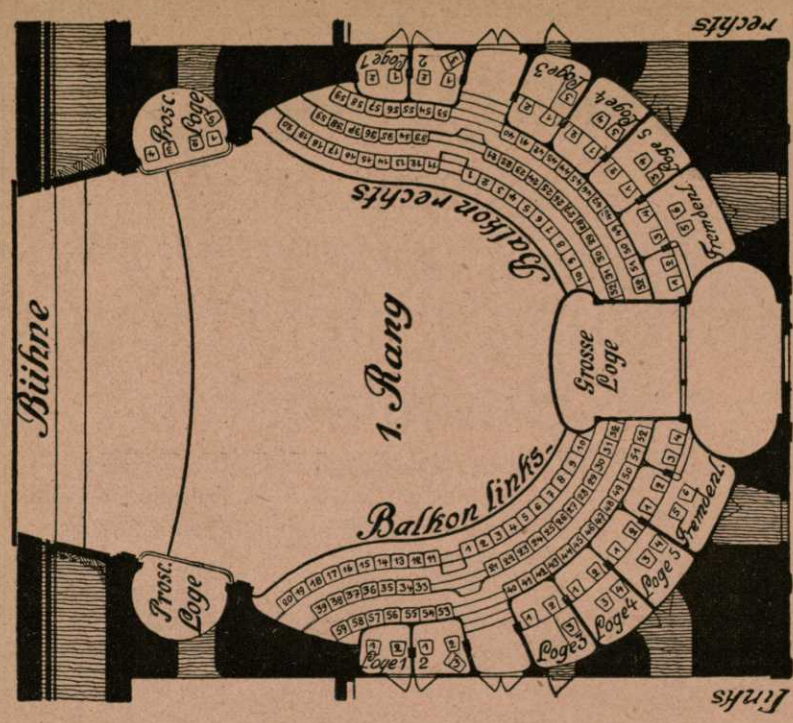

Plan der Staatlichen Schauspiele zu Cassel.

Preise für je einen Platz:

| Erhöhte | Mittlere | Gewöhnliche | Kleine | Er-mässigte |
|---------|----------|-------------|--------|-------------|
| 10 | 8 | 50 | 7 | 3 |
| M. | 50 | 50 | 50 | 3 |
| 8 | 50 | 50 | 4 | 25 |
| 7 | 50 | 50 | 3 | 25 |
| 6 | 50 | 50 | 2 | 25 |
| 5 | 50 | 50 | 1 | 75 |

Preise für je einen Platz:

| Erhöhte | Mittlere | Gewöhnliche | Kleine | Er-mässigte |
|---------|----------|-------------|--------|-------------|
| 16 | 14 | 12 | 10 | 8 |
| M. | 12 | 10 | 8 | 5 |
| 14 | 10 | 8 | 7 | 50 |
| 12 | 9 | 7 | 50 | 3 |
| 11 | 8 | 50 | 50 | 25 |
| 10 | 8 | 50 | 5 | 3 |
| 9 | 8 | 50 | 5 | 3 |

Grosse Loge M.
1. Rang: Prosceniumloge
 Premienlogen
 Logen
 Balkon, 1. Reihe
 2. und 3. Reihe

Bühne