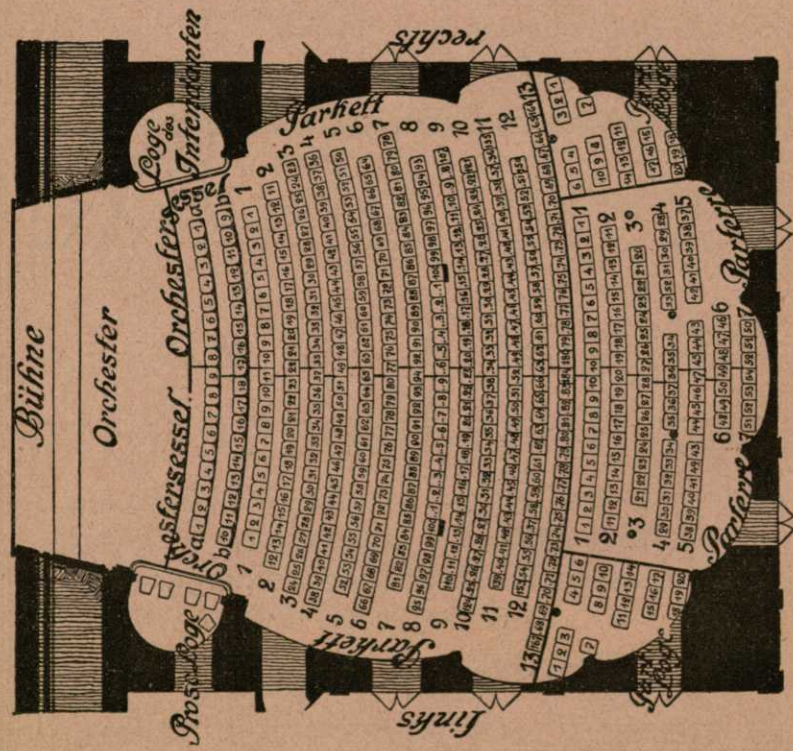

Plan der Staatlichen Schauspiele zu Cassel.

Preise für je einen Platz:

| Erhöhte | Mittlere | Gewöhnliche | Kleine | Er-mässigte |
|---------|----------|-------------|--------|-------------|
| 10 | 8 | 50 | 7 | 3 |
| M. | 50 | 50 | 50 | 3 |
| 8 | 50 | 50 | 4 | 25 |
| 7 | 50 | 50 | 3 | 25 |
| 6 | 50 | 50 | 2 | 25 |
| 5 | 50 | 50 | 1 | 75 |

Preise für je einen Platz:

| Erhöhte | Mittlere | Gewöhnliche | Kleine | Er-mässigte |
|---------|----------|-------------|--------|-------------|
| 16 | 14 | 12 | 10 | 8 |
| M. | 12 | 10 | 8 | 5 |
| 14 | 10 | 8 | 7 | 50 |
| 12 | 9 | 7 | 50 | 3 |
| 11 | 8 | 50 | 50 | 25 |
| 10 | 8 | 50 | 5 | 3 |
| 9 | 8 | 50 | 5 | 3 |