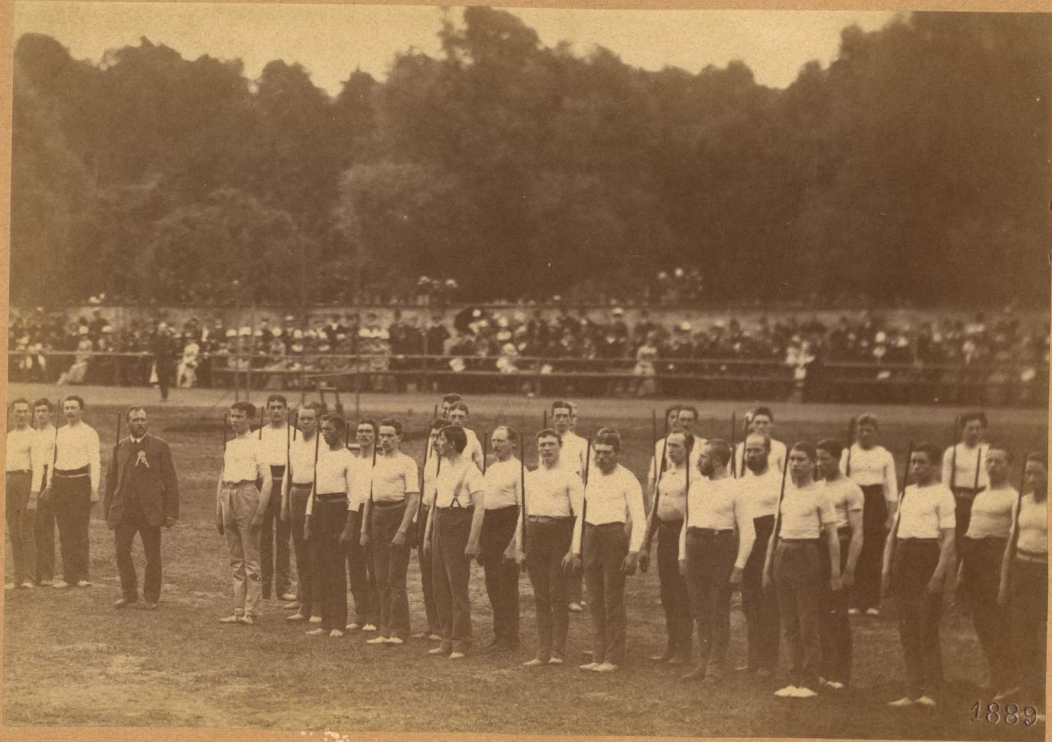

EMIL FR. ROTHE, CASSEL.

AUSSTELLUNG
IN
CASSEL
KÖNIGL. HOFPHOTOGRAPH

Emil Fr. Rothe

1889

Ausstellung v. Jagd Sport u. Fischerei