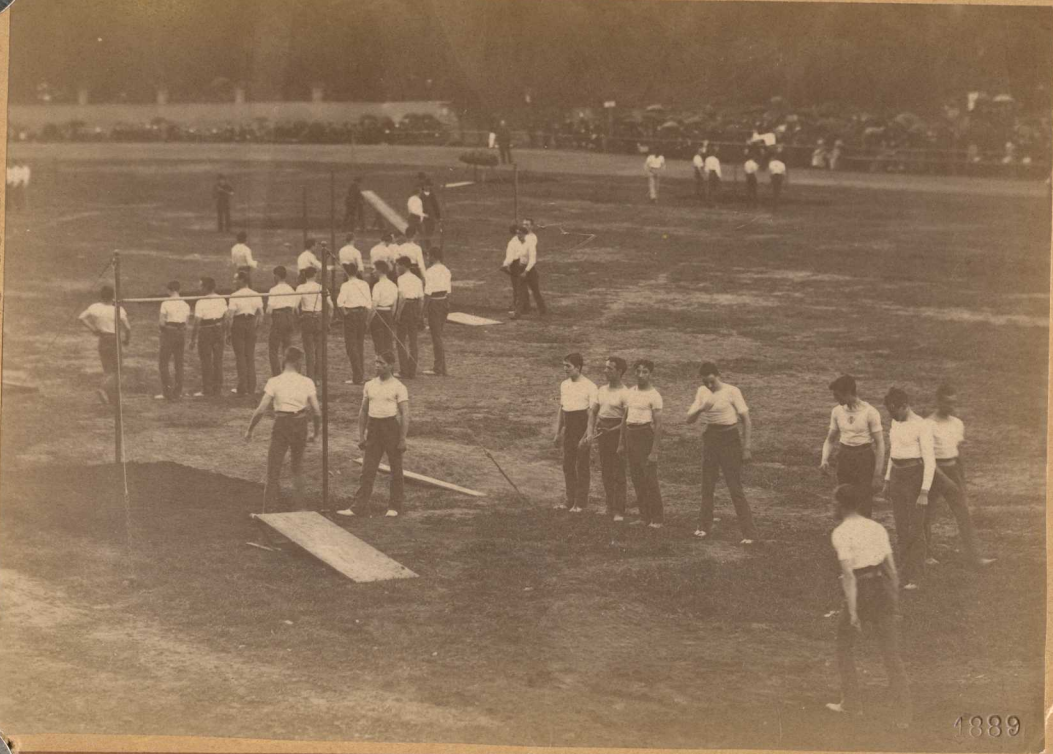

EMIL FR. ROTHE, CASSEL.

1889

CASSEL.

AUSSTELLUNG

CASSEL

KÖNIGL. HOFPHOTOGRAPH

Emil Fr. Rothe

Ausstellung für Jagd, Sport u. Fischerei