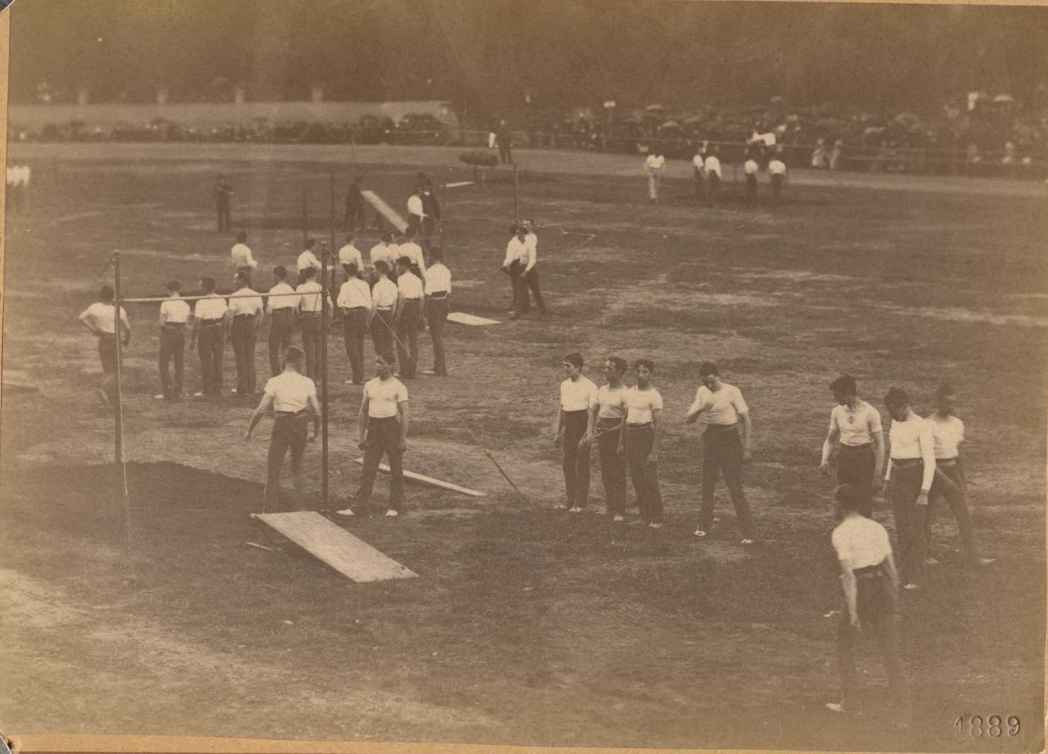

EMIL FR. ROTHE, CASSEL.

1889

CASSEL.

AUSSTELLUNG

CASSEL

KÖNIGL. HOFPHOTOGRAPH

Emil Fr. Rothe

Ausstellung f. Jagd, Sport u. Fischerei