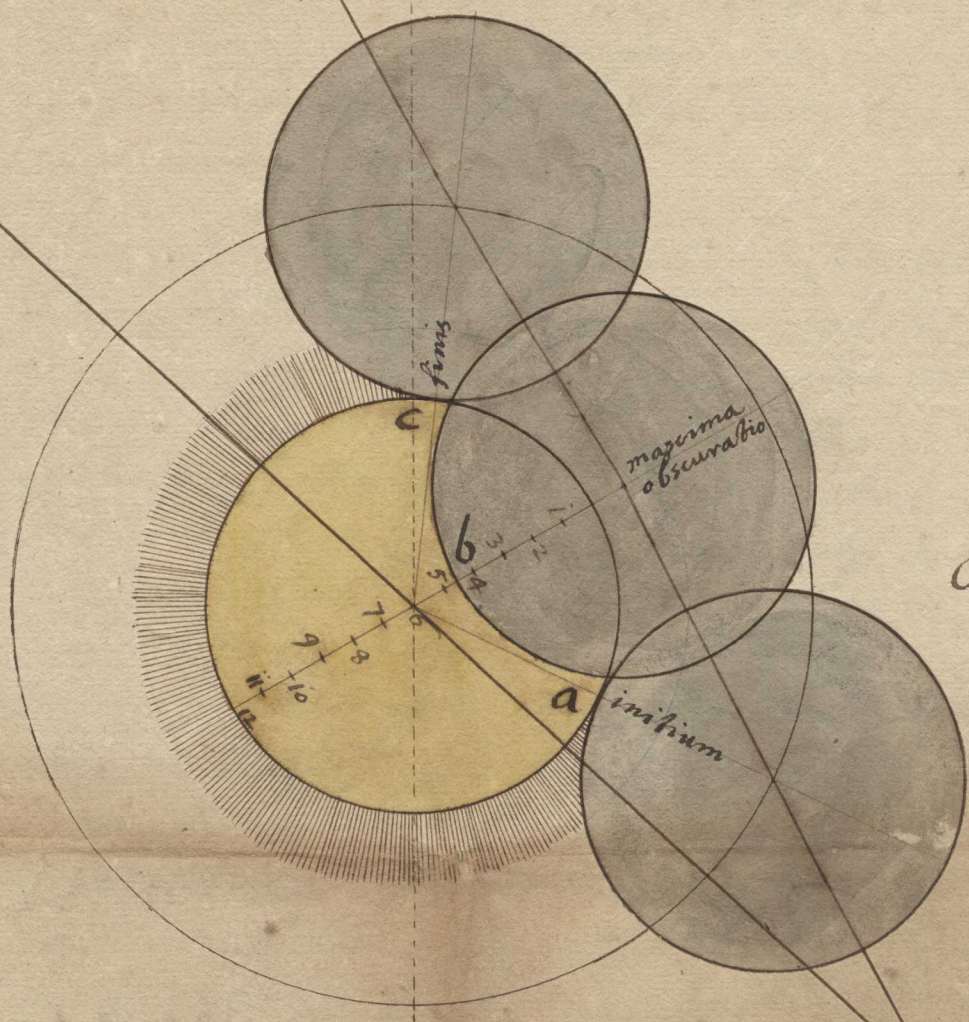

Septentrio

Orbita Luna

verticalis

Ecliptica

Oriens

Occidens

Meridies

Via Solis
Via Luna

Basen Abbildung und Beschreibung
 der Durchlaufen Sonnenfinsterniß,
 welche sich zugetragen hat den 28 february
 Anno 1780 der Kaufmanns

2^o Ms. astron 816