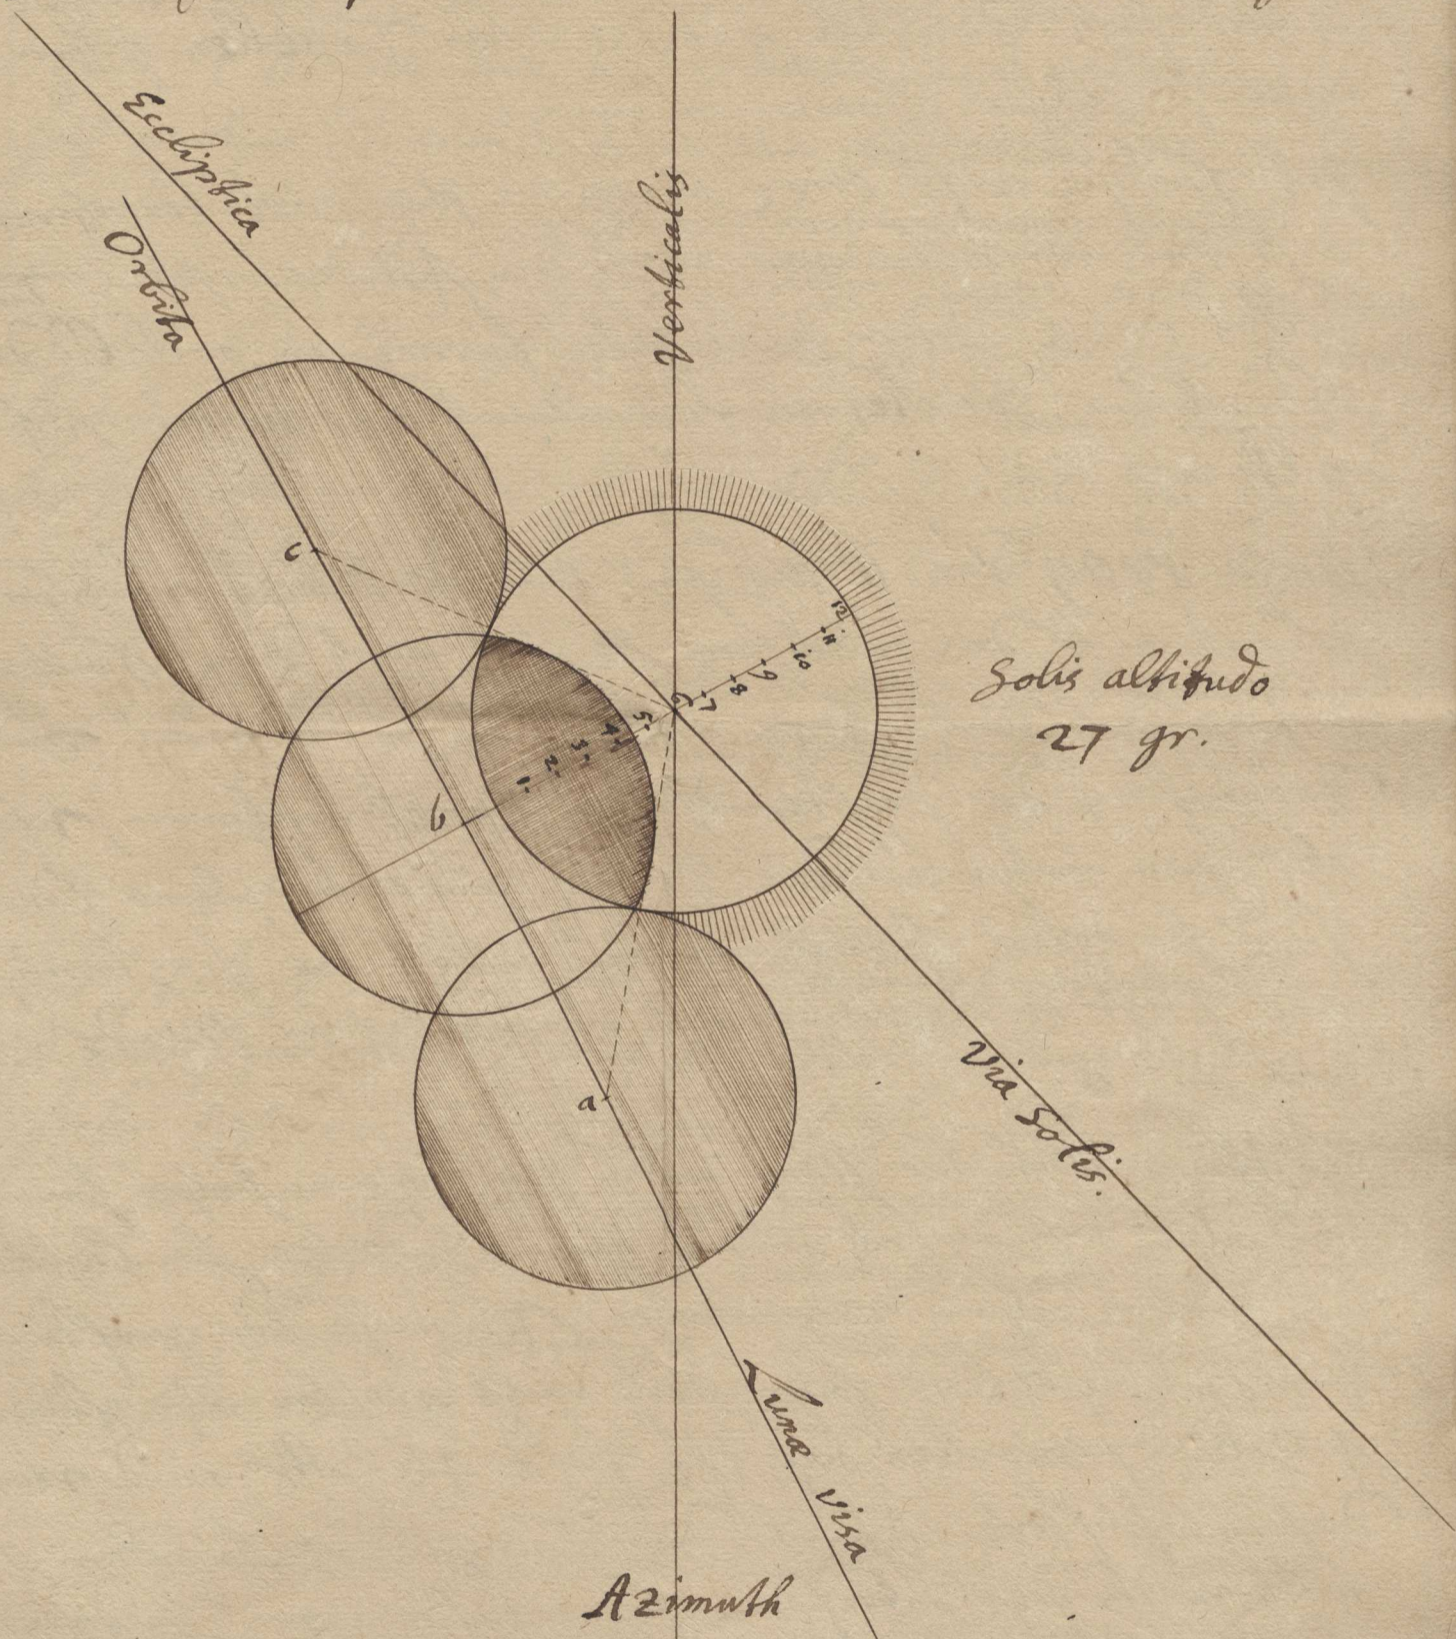

Beschreibung und Abbildung
 Der Sichtberühmten Sonnenfinsterniß
 welche sich in dem Jahr 1709
 Zutrifft mit dem 11 Martii nachmittags.

Solis altitudo
 27 gr.

Azimuth
 42 gr.
 a meridie
 versus Occasum.

2° Ms. astron. 8[6