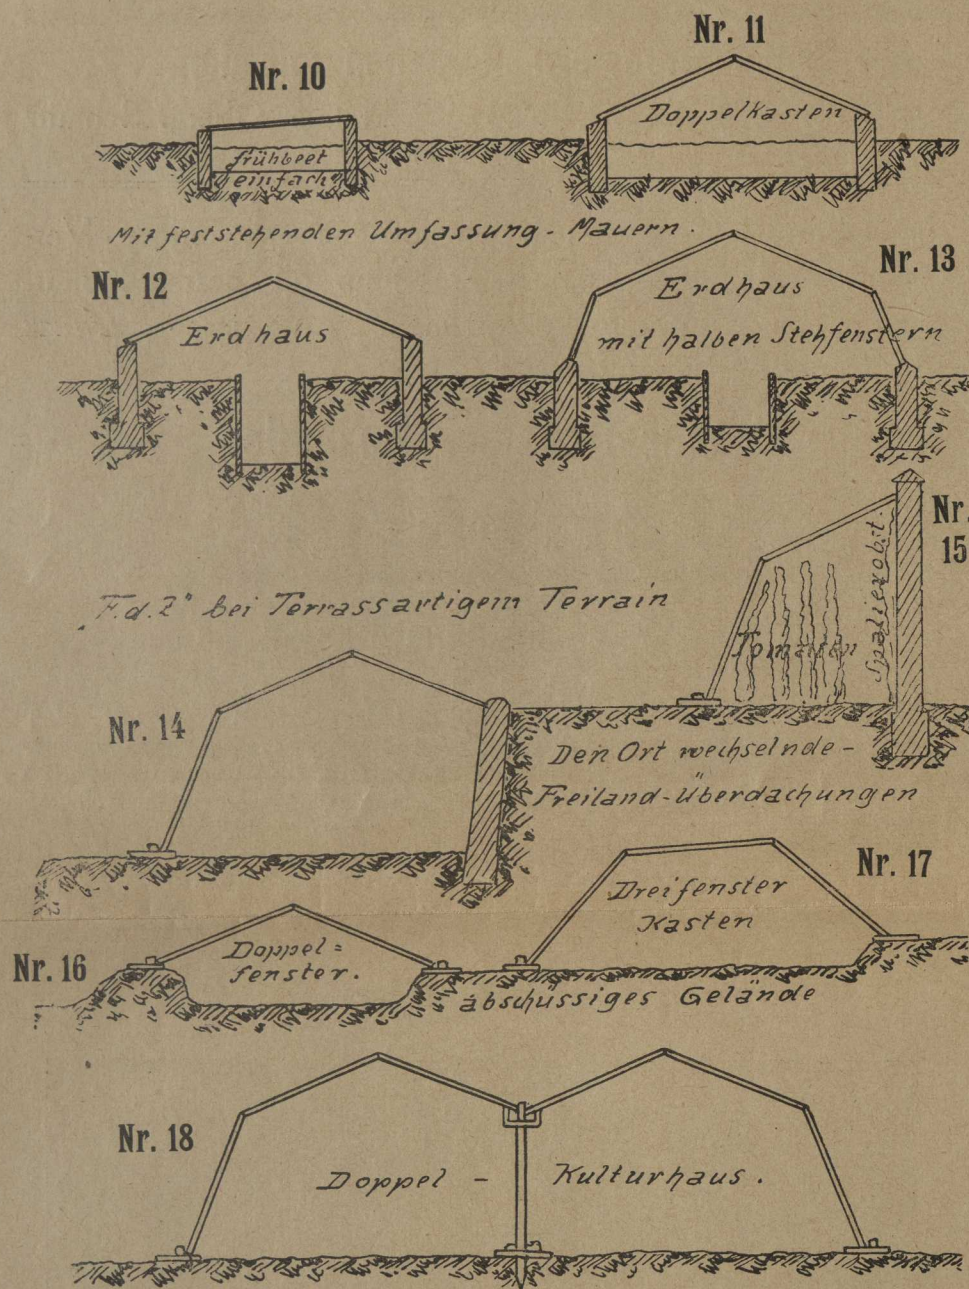

Verwendungsmöglichkeiten

für freitragende Glasüberdachungen.

Überdachte Breite

für Fensterlänge	150 cm	156 cm
Doppelfenster . . .	280	290
Kulturhäuser		
1-schiffig	395	410
2 "	685	700
3 "	975	990
4 "	1260	1280

In einer Stunde bauen zwei Mann ein I-schiffiges Gewächshaus auf bzw. ab, ein Erfahrungswert, der sich immer wieder ergeben hat.

Wanderhäuser erhalten imprägnierte Holzunterlage,
feststehende Häuser Betonklötze als Fundament.

Fenster „F. d. Z.“ sind stets gebrauchsfertig.
Ohne Vorarbeiten irgend welcher Art können sie zum sofortigen
Überdecken von Freilandkulturen verwandt werden.