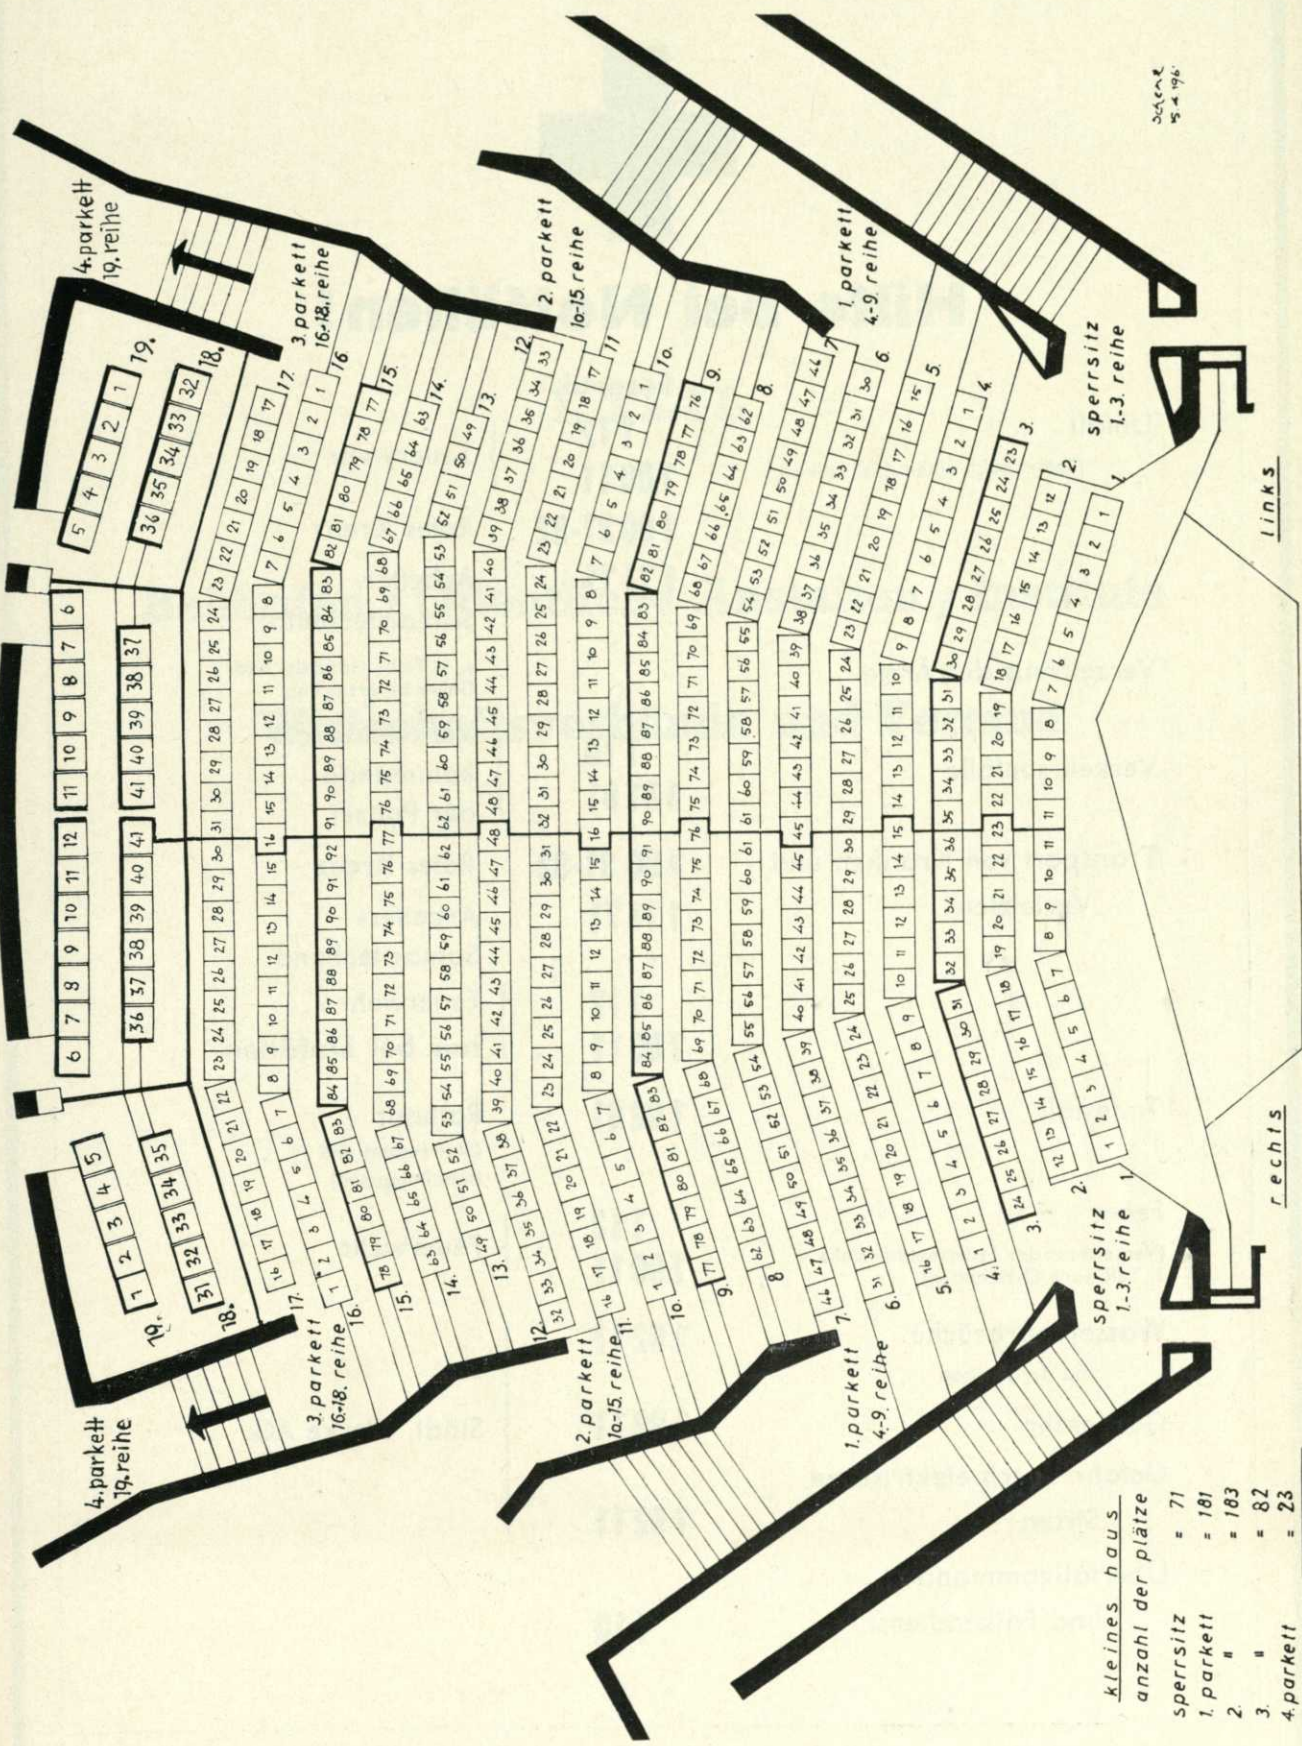

STAATSTHEATER KASSEL · Bestuhlungsplan des Kleinen Hauses

Stanzl  
15. 4. 1961

kleines haus	
anzahl der plätze	= 540
sperrsitz	= 71
1. parkett	= 181
2. "	= 183
3. "	= 82
4. parkett	= 23
<b>ZUS.</b>	<b>= 540</b>

b ü h n e

b ü h n e

links

rechts