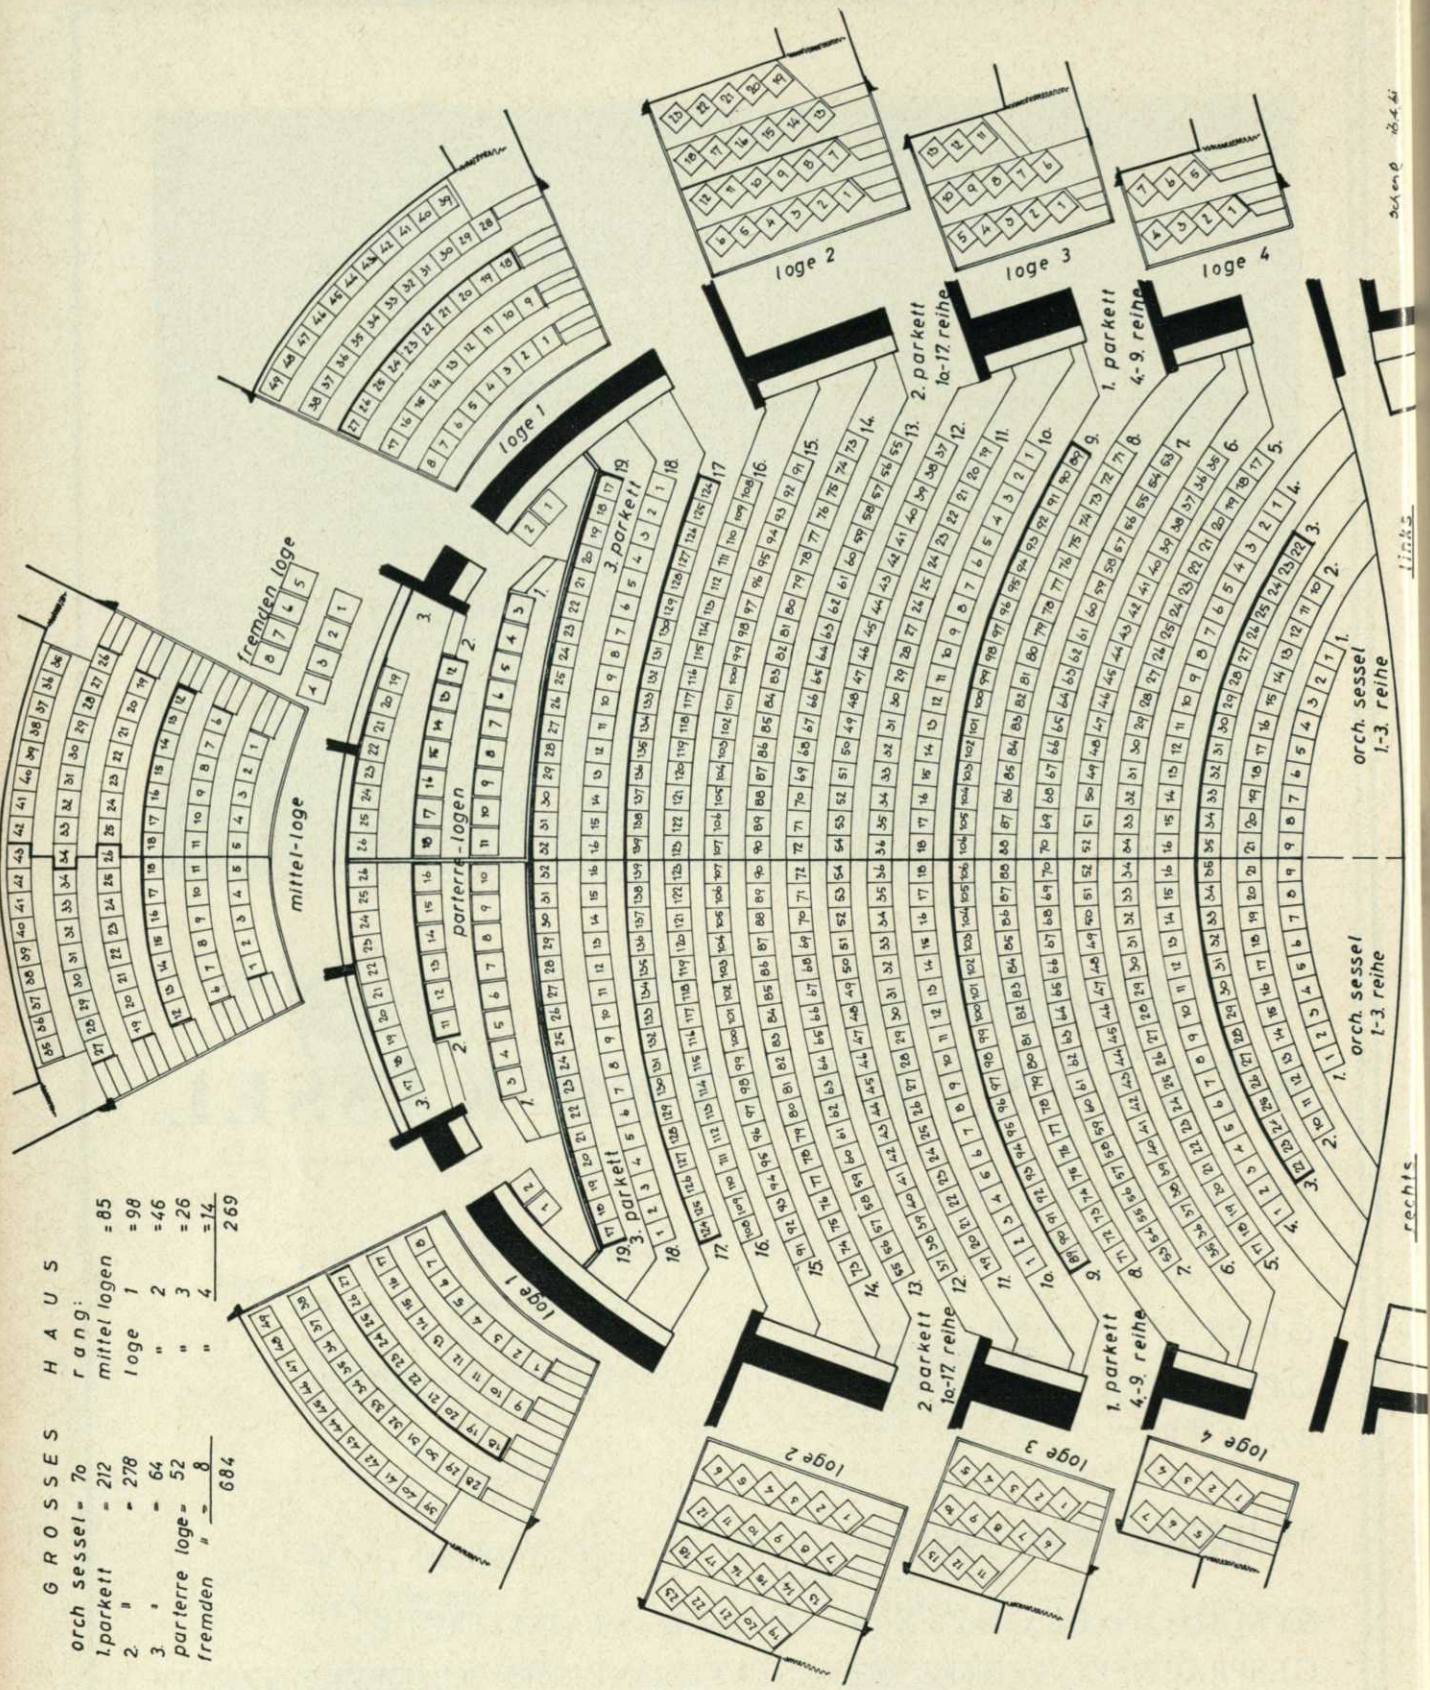

STAATSTHEATER KASSEL • Bestuhlungsplan des Großen Hauses

GROSSES HAUS	
orch sessel =	70
1.parkett =	212
2. "	278
3. "	64
parterre loge =	52
fremden "	8
	684

RANG:	
mittel logen =	85
loge 1 =	98
" 2 =	46
" 3 =	26
" 4 =	14
	269

Kassenstunden: Dienstag bis Samstag 10-13.30 Uhr (sonnt. 11-12 Uhr) und eine Stunde vor Beginn der Vorstellungen.
 Montags bleiben die Kassen geschlossen.
 Der gesamte Vorverkauf für beide Häuser findet nur vormittags in der Kassenhalle des Großen Hauses statt. Im Kleinen Haus nur Abendkasse für die jeweilige Vorstellung.
 Ruf-Nummer der Kassen: Großes Haus 15852, Kleines Haus 15853, Abonnementsbüro 15854
 Ruf-Nummer der Intendanz 13213-15 - Tägliche Spielplandurchsage 1151