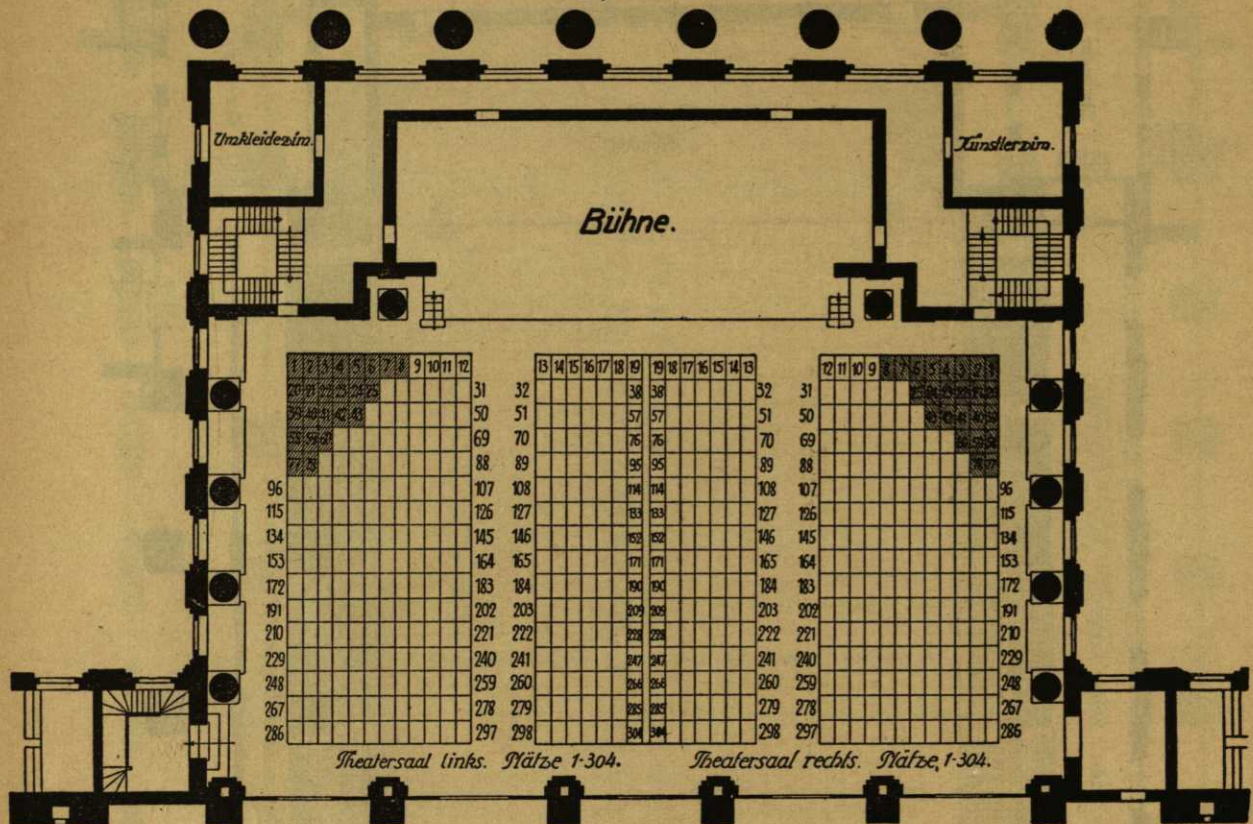

# Stadthalle Kassel.

Theatersaal.

Sitzanordnung für Konzerte und Theater.

Saalgeschoss.

Empore.

Die schraffierten Plätze fallen für Theater aus.

Theatersaal 304-304-608 Plätze.  
Empore 114  
zus. 722 Plätze.