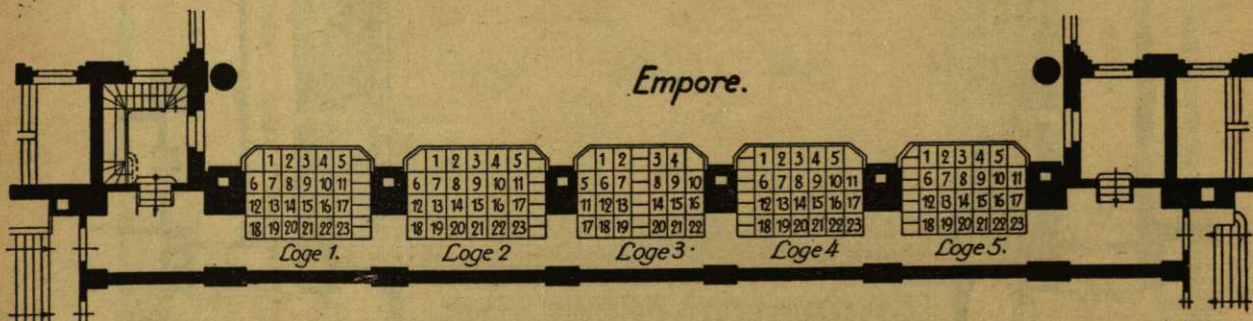

# Stadthalle Kassel.

Theatersaal.

Sitzanordnung für Konzerte und Theater.

Saalgeschoss.

Empore.

Die schraffierten Plätze fallen für Theater aus.

Theatersaal 304-304-608 Plätze.  
Empore 114  
zus. 722 Plätze.