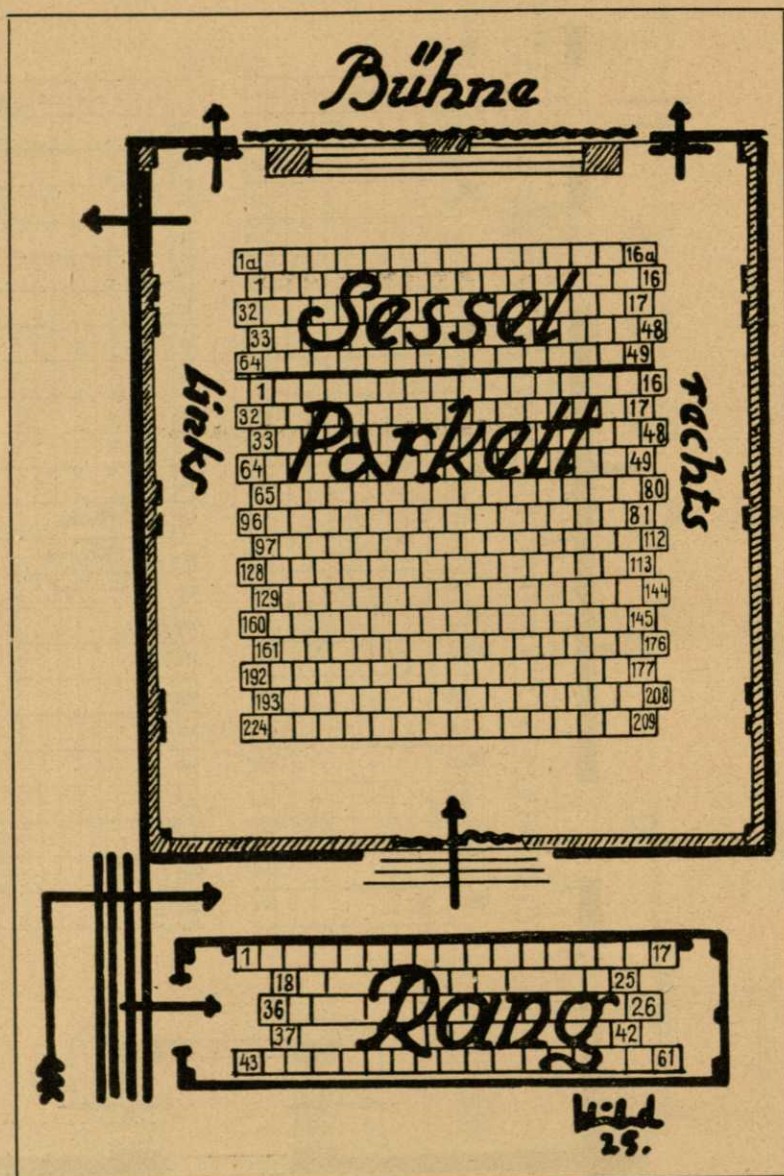

## MODERNE KAMMERSPIELE

Haltestelle der Straßenbahnlinien 3, 4, 5, 6 und 14

TÄGLICH VORSTELLUNGEN BEGINN 20 UHR