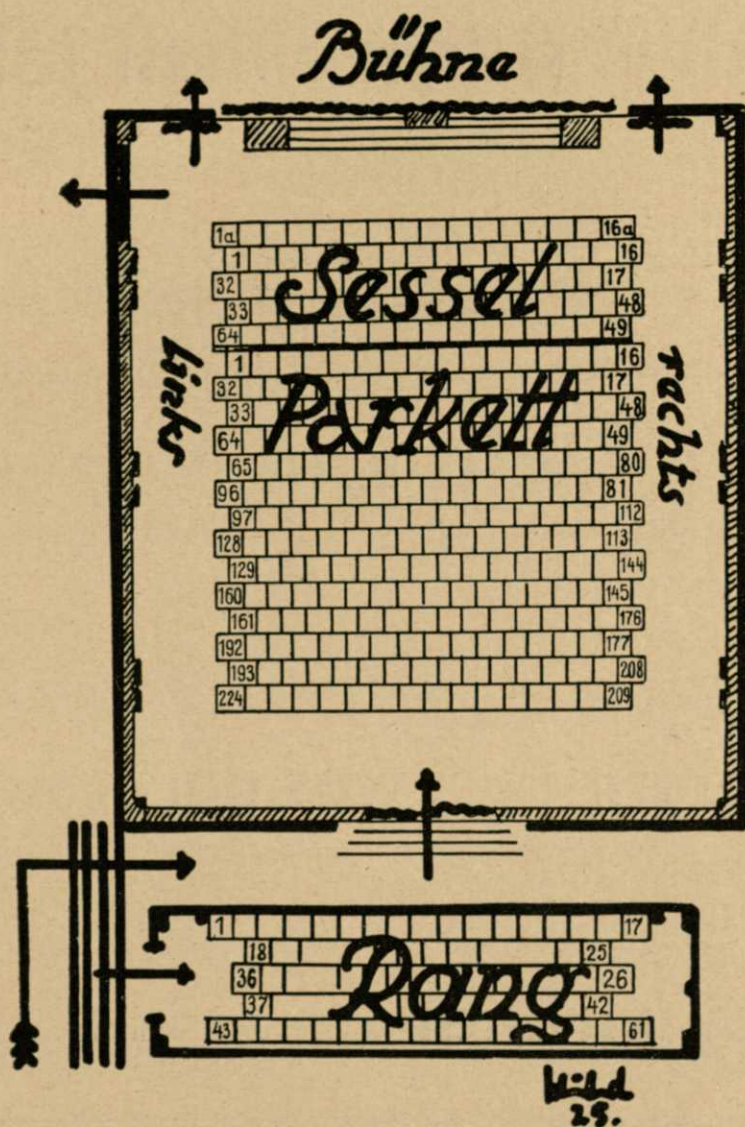

Kleines Theater

Moderne Kammerspiele

Direktion: Rudolf Scheurmann / Otto Clemm / Dr. Hans v. Wild
 Hohenzollernstraße 46 :: Fernsprecher 33282

Haltestelle der Straßenbahnlinien 3, 4, 5, 6 und 14
Täglich Vorstellungen :: Beginn 20 Uhr