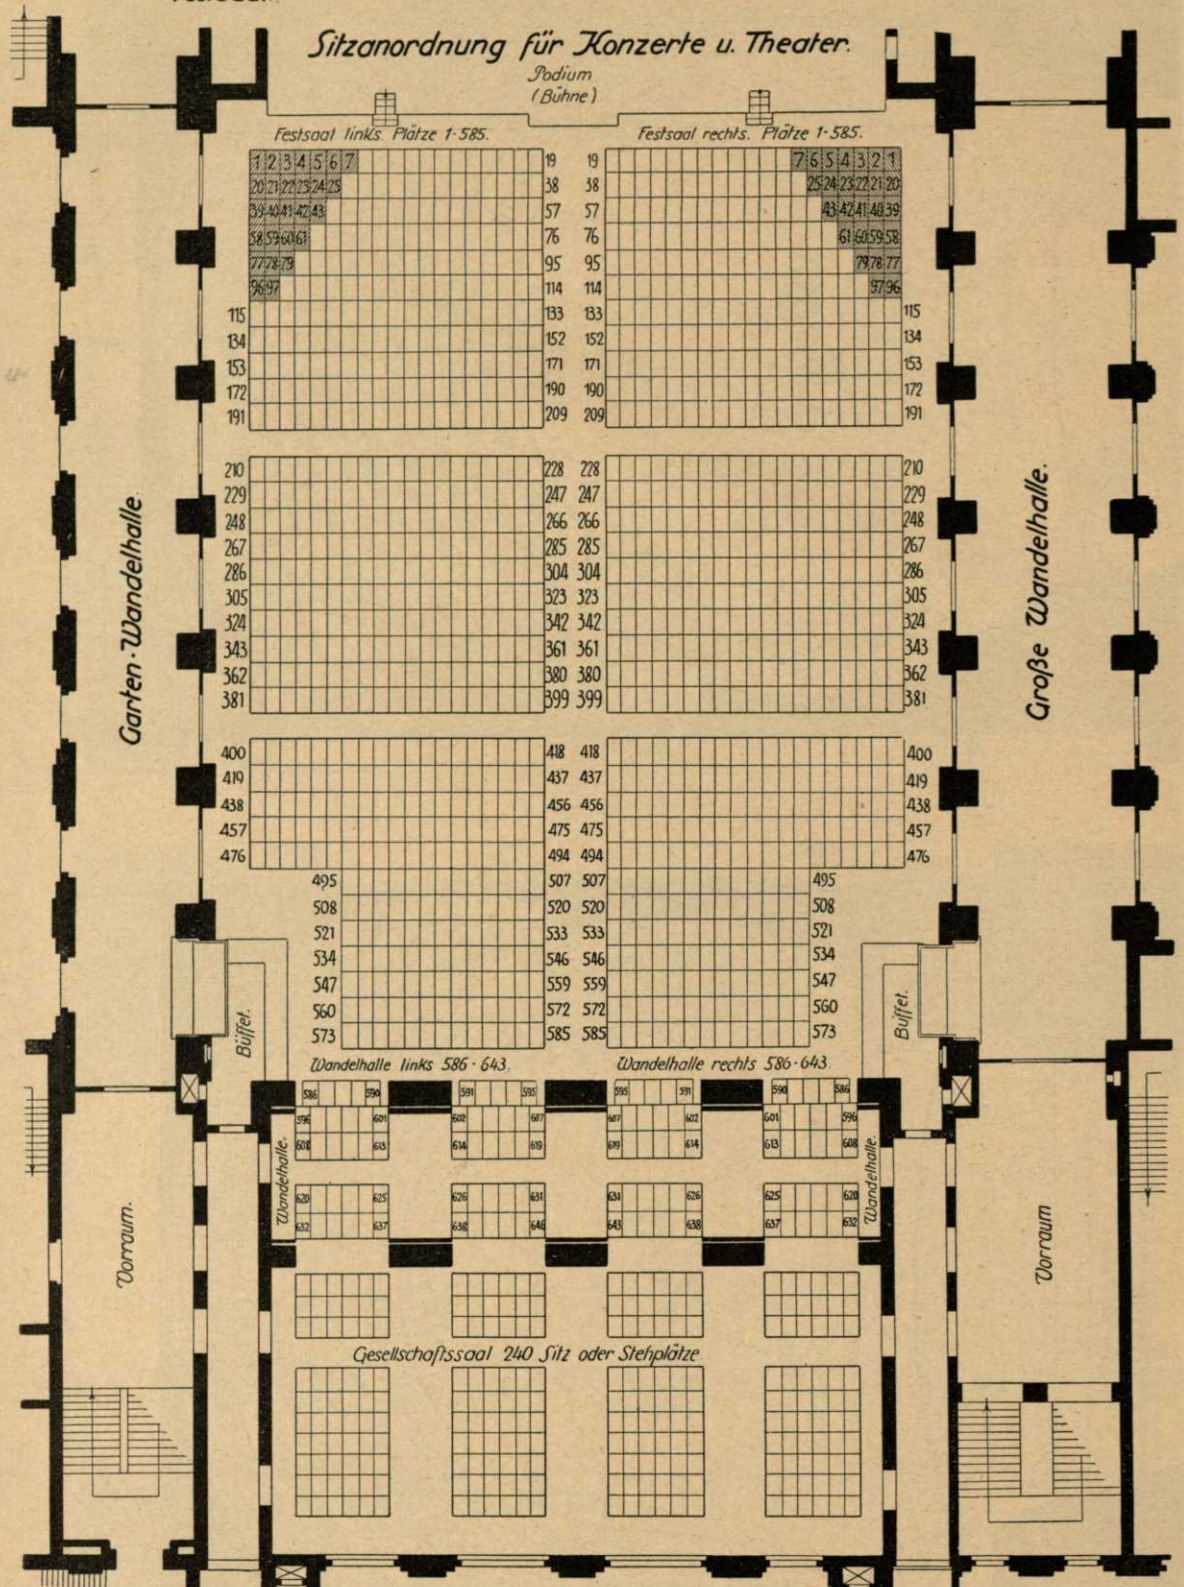

# Stadthalle Kassel.

Festsaal.

## Sitzanordnung für Konzerte u. Theater.

Die Wandelhalle (Plätze 586-643 links u rechts) kann nur nach jedesmaliger Verständigung mit der Stadthallen-Verwaltung in Benutzung genommen werden.

Festsaal 585-585 = 170 Plätze  
 Wandelhalle 58-58 = 116  
 zusammen 1286 Plätze