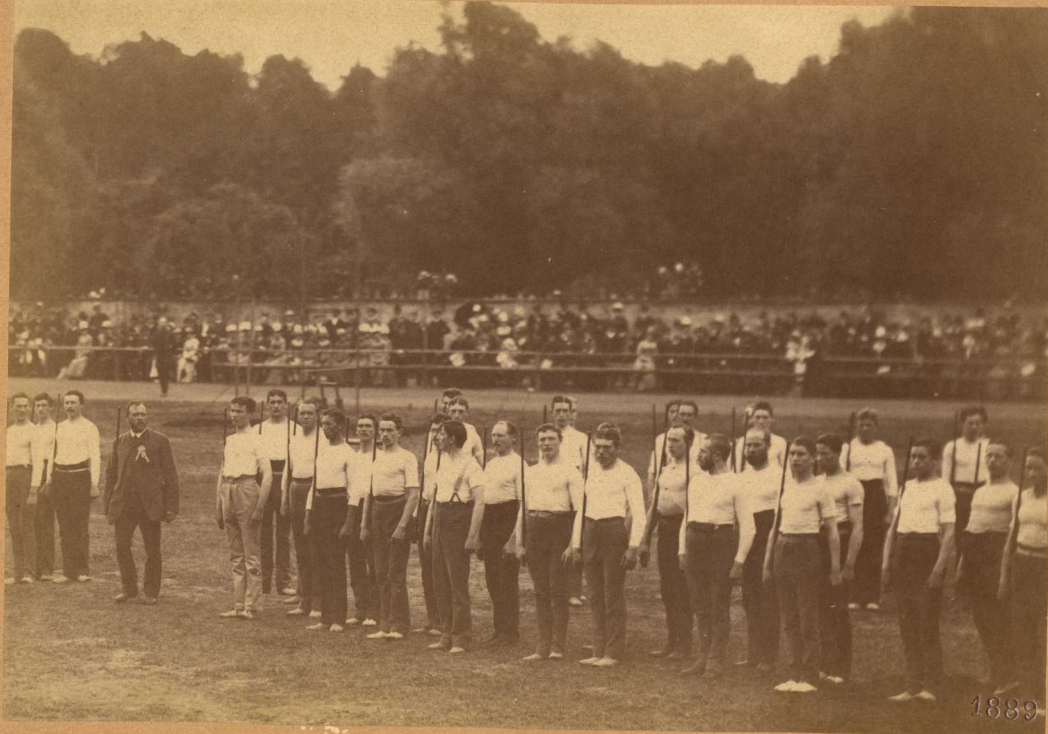

EMIL FR. ROTHE, CASSEL.

AUSSTELLUNG  
IN  
CASSEL  
KÖNIGL. HOFPHOTOGRAPH

*Emil Fr. Rothe*

1889

*Ausstellung v. Jagd Sport u. Fischerei*